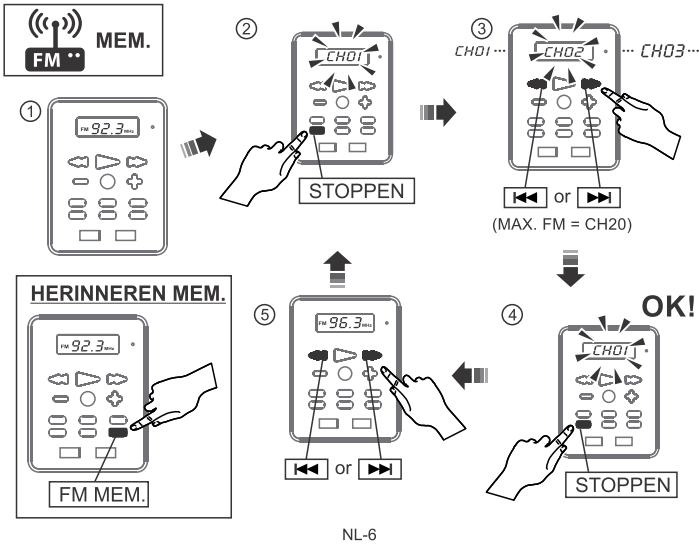

LET OP:
Het uitroepsteken in de driehoek is een waarschuwingssignaal die u wijzen op belangrijke instructies bij het product.

LET OP: U vindt het ratinglabel voor dit product aan de achterkant van het apparaat.

LET OP: Aarding en polarisatie: Voorzorgsmaatregelen moeten in acht worden genomen zodat de netstekker (VAN AC-adapter) overeenkomt met de aansluiting van het "STOPCONTACT".

LET OP: Waarschuwingssymbolen staan op de achterzijde van het product of meegeleverde accessoires. Raadpleeg de handleiding.

Bluetooth  

"Om storingen te voorkomen, Wi-Fi deactiveren op je apparaat (smartphone, tablet, enz.) bij het afspelen van muziek via **Bluetooth**®."

NL-4

USB-MP3 

NL-5

NL-6

Stroomvoorziening : Oplaadbare lithium 3,7 V / 1100mAh x 1pc. (ingebouwd)
 AC lader Input : AC 100V-240V ~ 50/60Hz
 AC lader output = DC-ingang van het apparaat : DC 5V , 1.5A
 Laad stroom : USB 5V (minimum 500mA)
 Radiofrequentie : FM 87.5 - 108 MHz
 Speakers : 3"x2
 Draadloos bereik (BT) : 10M (30 Ft.)
 Max. BT Pairing Geheugen : 6 Apparaten
 FM-zender geheugen : 20 Stations