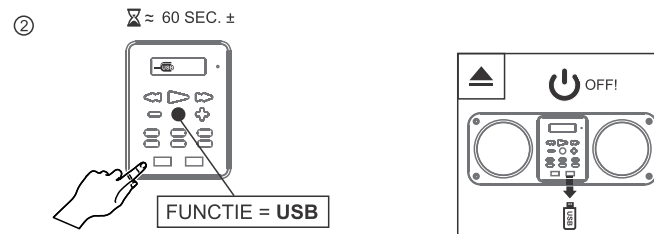

Bluetooth

"Om storingen te voorkomen, Wi-Fi deactiveren op je apparaat (smartphone, tablet, enz.) bij het afspelen van muziek via **Bluetooth**®."

NL-4

USB-MP3

NL-5