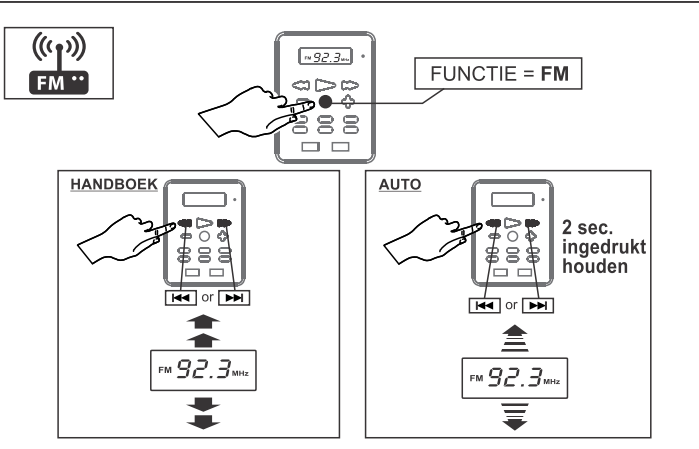

LET OP:
Het uitroepsteken in de driehoek is een waarschuwingssignaal die u wijzen op belangrijke instructies bij het product.

LET OP: U vindt het ratinglabel voor dit product aan de achterkant van het apparaat.

LET OP: Aarding en polarisatie: Voorzorgsmaatregelen moeten in acht worden genomen zodat de netstekker (VAN AC-adapter) overeenkomt met de aansluiting van het "STOPCONTACT".

LET OP: Waarschuwingssymbolen staan op de achterzijde van het product of meegeleverde accessoires. Raadpleeg de handleiding.

Bluetooth  

"Om storingen te voorkomen, Wi-Fi deactiveren op je apparaat (smartphone, tablet, enz.) bij het afspelen van muziek via **Bluetooth**®."

NL-4

USB-MP3 

NL-5

NL-6

Stroomvoorziening : Oplaadbare lithium 3,7 V / 1100mAh x 1pc. (ingebouwd)
 AC lader Input : AC 100V-240V ~ 50/60Hz
 AC lader output = DC-ingang van het apparaat : DC 5V , 1.5A
 Laad stroom : USB 5V (minimum 500mA)
 Radiofrequentie : FM 87.5 - 108 MHz
 Speakers : 3"x2
 Draadloos bereik (BT) : 10M (30 Ft.)
 Max. BT Pairing Geheugen : 6 Apparaten
 FM-zender geheugen : 20 Stations