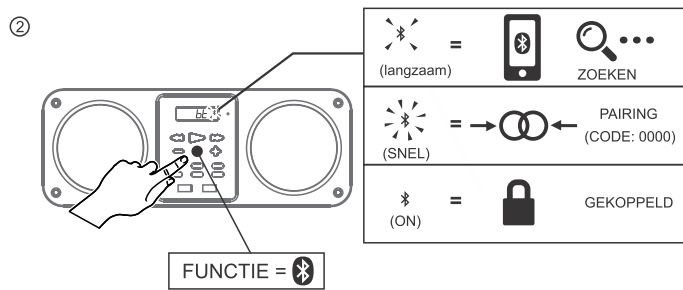

Bluetooth

"Om storingen te voorkomen, Wi-Fi deactiveren op je apparaat (smartphone, tablet, enz.) bij het afspelen van muziek via **Bluetooth**®."

NL-4

USB-MP3

NL-5