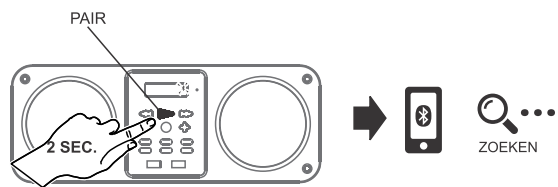

Bluetooth

"Om storingen te voorkomen, Wi-Fi deactiveren op je apparaat (smartphone, tablet, enz.) bij het afspelen van muziek via **Bluetooth**®."

NL-4

USB-MP3

NL-5