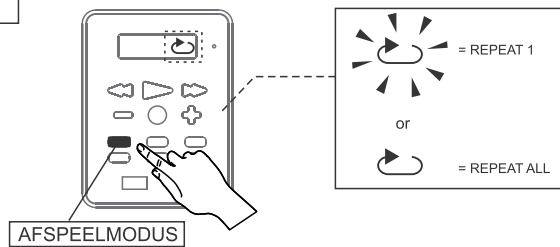

Bluetooth

"Om storingen te voorkomen, Wi-Fi deactiveren op je apparaat (smartphone, tablet, enz.) bij het afspelen van muziek via **Bluetooth**®."

NL-4

USB-MP3

NL-5