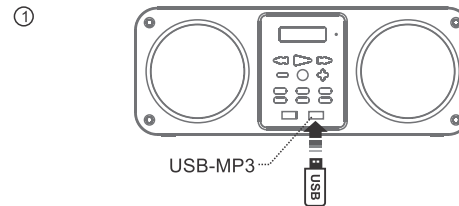

Bluetooth

"Om storingen te voorkomen, Wi-Fi deactiveren op je apparaat (smartphone, tablet, enz.) bij het afspelen van muziek via **Bluetooth**®."

NL-4

USB-MP3

NL-5