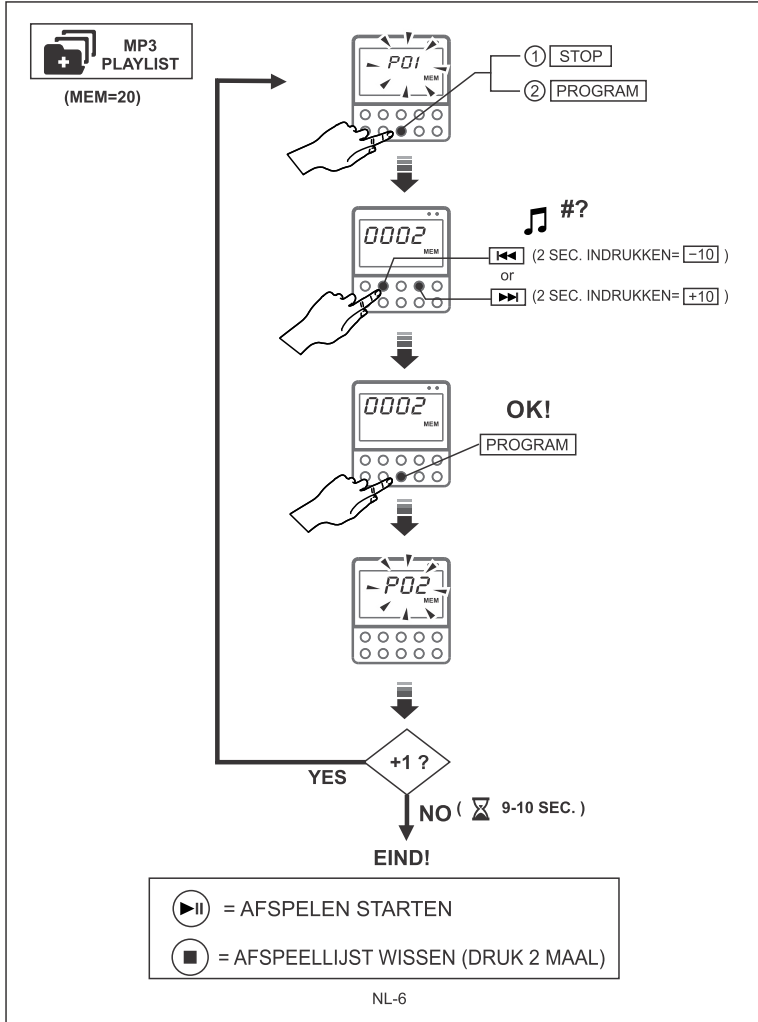

LET OP:

Het uitroepsteken in de driehoek is een waarschuwingssignaal die u wijzen op belangrijke instructies bij het product.

LET OP: U vindt het ratinglabel voor dit product aan de achterkant van het apparaat.

LET OP: Aarding en polarisatie: Voorzorgsmaatregelen moeten in acht worden genomen zodat de netstekker (VAN AC-adapter) overeenkomt met de aansluiting van het "STOPCONTACT".

LET OP: Waarschuwingssymbolen staan op de achterzijde van het product of meegeleverde accessoires.
Raadpleeg de handleiding.

Bluetooth 

"Om storingen te voorkomen, Wi-Fi deactiveren op je apparaat (smartphone, tablet, enz.) bij het afspelen van muziek via **Bluetooth®**."

NL-4

USB-MP3 

SD-MP3 

NL-5

AUX-INPUT

Stroomvoorziening : Oplaadbare lithium 3,7 V / 2100mAh x 1pc. (ingebouwd)
AC lader Input : AC 100V-240V ~ 50/60Hz
AC lader Output = DC-Input of unit : DC 5V , 1A
Laad stroom (USB Charging Port - Rear) : USB 5V  (minimim 500mA)
Radiofrequentie : FM 87.5 - 108 MHz
Speakers : 3.5"x2
Draadloos bereik (BT) : 10M (30 Ft.)
Max. BT pairing geheugen : 6 Apparaten
FM-zender geheugen : 20 Stations
MP3 programmageheugen : 20 liedjes