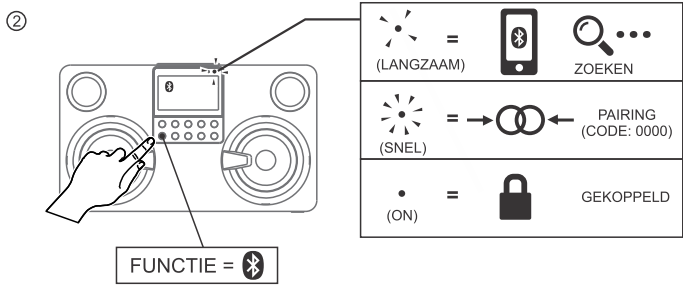

Bluetooth

"Om storingen te voorkomen, Wi-Fi deactiveren op je apparaat (smartphone, tablet, enz.) bij het afspelen van muziek via **Bluetooth®**."

NL-4

USB-MP3

SD-MP3

NL-5