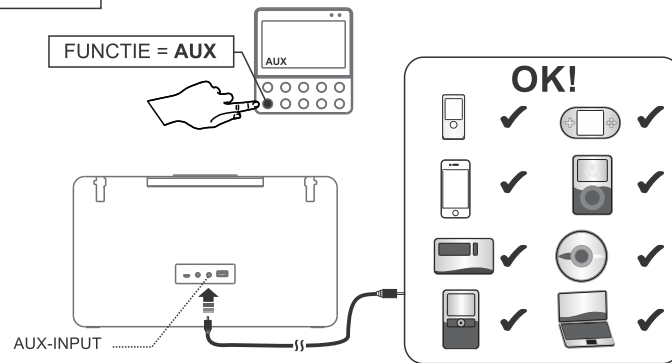

LET OP:

Het uitroepsteken in de driehoek is een waarschuwingssignaal die u wijzen op belangrijke instructies bij het product.

LET OP: U vindt het ratinglabel voor dit product aan de achterkant van het apparaat.

Bluetooth 

"Om storingen te voorkomen, Wi-Fi deactiveren op je apparaat (smartphone, tablet, enz.) bij het afspelen van muziek via **Bluetooth®**."

NL-4

USB-MP3 

SD-MP3 

NL-5

AUX-INPUT

Stroomvoorziening : Oplaadbare lithium 3,7 V / 2100mAh x 1pc. (ingebouwd)
AC lader Input : AC 100V-240V ~ 50/60Hz
AC lader Output = DC-Input of unit : DC 5V , 1A
Laad stroom (USB Charging Port - Rear) : USB 5V  (minimim 500mA)
Radiofrequentie : FM 87.5 - 108 MHz
Speakers : 3.5"x2
Draadloos bereik (BT) : 10M (30 Ft.)
Max. BT pairing geheugen : 6 Apparaten
FM-zender geheugen : 20 Stations
MP3 programmageheugen : 20 liedjes