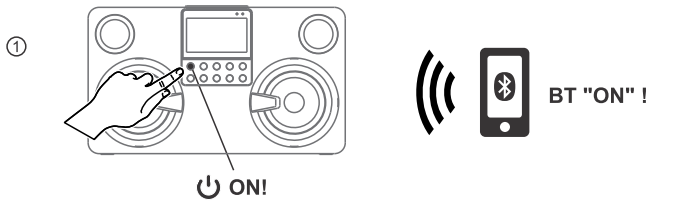

Bluetooth

"Om storingen te voorkomen, Wi-Fi deactiveren op je apparaat (smartphone, tablet, enz.) bij het afspelen van muziek via **Bluetooth®**."

NL-4

USB-MP3

SD-MP3

NL-5