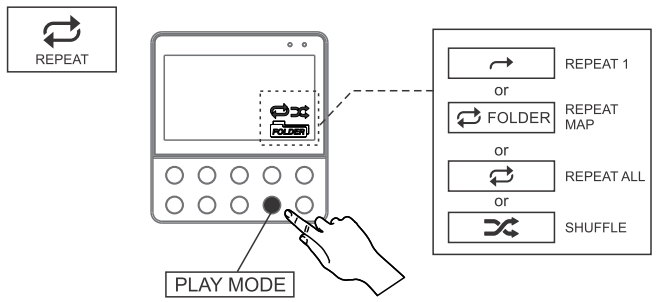

Bluetooth

"Om storingen te voorkomen, Wi-Fi deactiveren op je apparaat (smartphone, tablet, enz.) bij het afspelen van muziek via **Bluetooth®**."

NL-4

USB-MP3

SD-MP3

NL-5