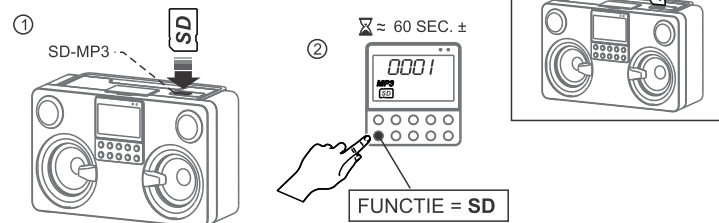

Bluetooth 

"Om storingen te voorkomen, Wi-Fi deactiveren op je apparaat (smartphone, tablet, enz.) bij het afspelen van muziek via **Bluetooth®**."

NL-4

USB-MP3 

SD-MP3 

NL-5

AUX-INPUT

Stroomvoorziening : Oplaadbare lithium 3,7 V / 2100mAh x 1pc. (ingebouwd)
AC lader Input : AC 100V-240V ~ 50/60Hz
AC lader Output = DC-Input of unit : DC 5V , 1A
Laad stroom (USB Charging Port - Rear) : USB 5V  (minimim 500mA)
Radiofrequentie : FM 87.5 - 108 MHz
Speakers : 3.5"x2
Draadloos bereik (BT) : 10M (30 Ft.)
Max. BT pairing geheugen : 6 Apparaten
FM-zender geheugen : 20 Stations
MP3 programmageheugen : 20 liedjes