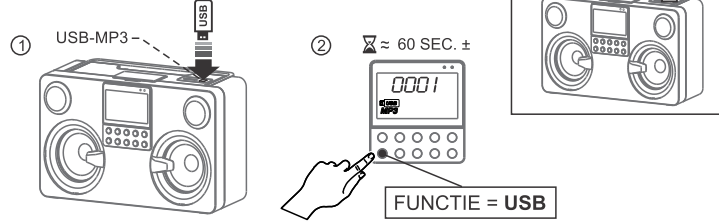

Bluetooth

"Om storingen te voorkomen, Wi-Fi deactiveren op je apparaat (smartphone, tablet, enz.) bij het afspelen van muziek via **Bluetooth®**."

NL-4

USB-MP3

SD-MP3

NL-5