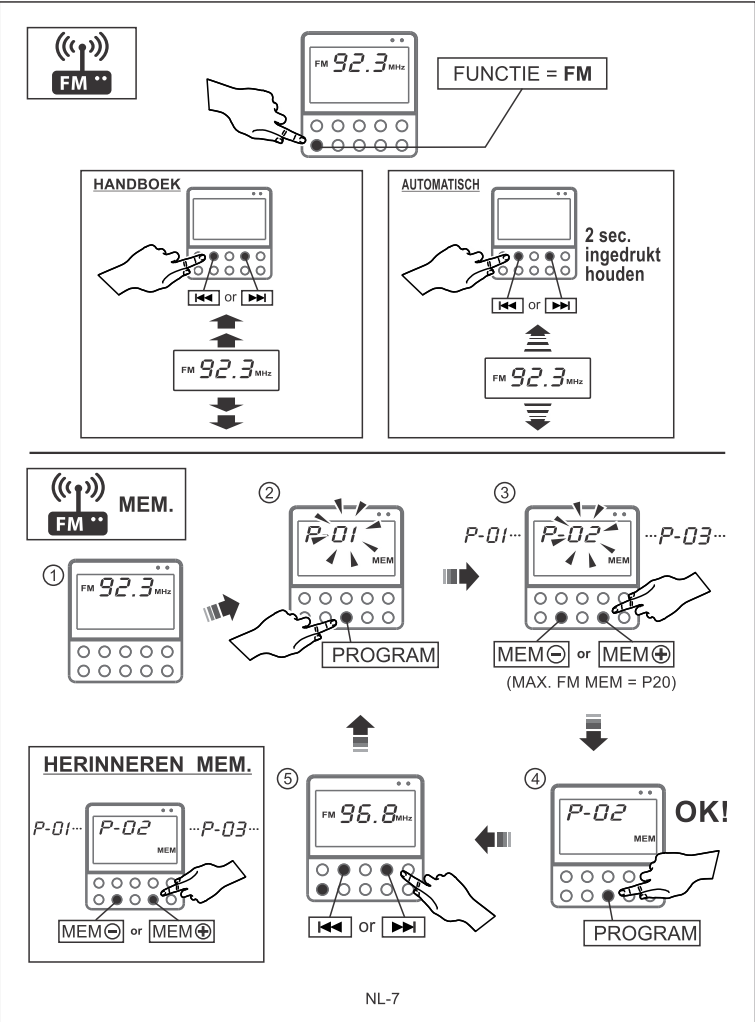

LET OP:

Het uitroepsteken in de driehoek is een waarschuwingssignaal die u wijzen op belangrijke instructies bij het product.

LET OP: U vindt het ratinglabel voor dit product aan de achterkant van het apparaat.

LET OP: Aarding en polarisatie: Voorzorgsmaatregelen moeten in acht worden genomen zodat de netstekker (VAN AC-adapter) overeenkomt met de aansluiting van het "STOPCONTACT".

LET OP: Waarschuwingssymbolen staan op de achterzijde van het product of meegeleverde accessoires.
Raadpleeg de handleiding.

Bluetooth 

"Om storingen te voorkomen, Wi-Fi deactiveren op je apparaat (smartphone, tablet, enz.) bij het afspelen van muziek via **Bluetooth®**."

NL-4

USB-MP3 

SD-MP3 

NL-5

AUX-INPUT

Stroomvoorziening : Oplaadbare lithium 3,7 V / 2100mAh x 1pc. (ingebouwd)
AC lader Input : AC 100V-240V ~ 50/60Hz
AC lader Output = DC-Input of unit : DC 5V , 1A
Laad stroom (USB Charging Port - Rear) : USB 5V  (minimim 500mA)
Radiofrequentie : FM 87.5 - 108 MHz
Speakers : 3.5"x2
Draadloos bereik (BT) : 10M (30 Ft.)
Max. BT pairing geheugen : 6 Apparaten
FM-zender geheugen : 20 Stations
MP3 programmageheugen : 20 liedjes