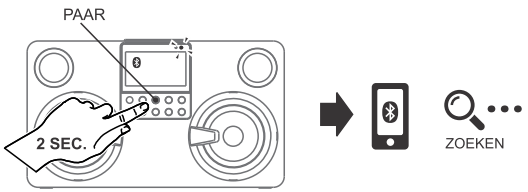

Bluetooth

"Om storingen te voorkomen, Wi-Fi deactiveren op je apparaat (smartphone, tablet, enz.) bij het afspelen van muziek via **Bluetooth®**."

NL-4

USB-MP3

SD-MP3

NL-5