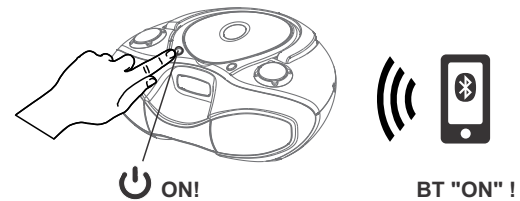

03:08 OK!

NL-4

①