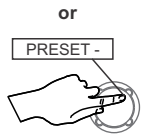

UP P20
P06
P02

DOWN P01

Max. FM mem = P20