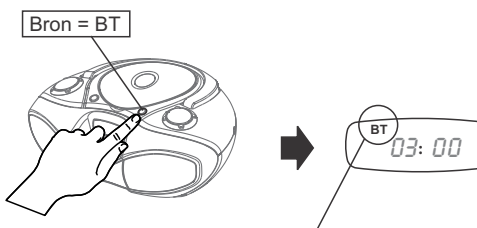

① "Stand-by" modus

② 12 uur or 24 uur?

③ Ureninstelling

④ Minuten instelling

03:08 OK!

NL-4

①

②