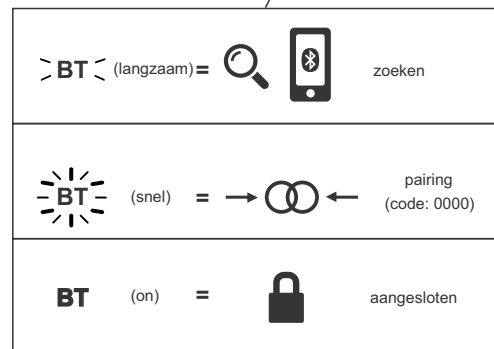

**LET OP:**

Het uitroepsteken in de driehoek is een waarschuwingssignaal die u wijzen op belangrijke instructies bij het product.

**LET OP:**

U vindt het ratinglabel voor dit product aan de achterkant van het apparaat.

ATTENZIONE: RADIONI LASER INVISIBILI. NON GUARDARE DIRETTAMENTE NELLA SORGENTE DEL LASER.

ACHTUNG: LASERLINSE NICHT BERÜHREN UNSICHTBARER LASERSTRAHL.

AVISO: A LENTE NUNCA DEVE SER TOCADA.

CLASS 1 LASER PRODUCT  
KLASSE 1 LASER PRODUKT  
LASER DE CLASSE  
LASER DI PRIMA CLASSE  
KLASSE 1 LASER  
LASER PRIMERA CLASE  
LASER CLASSE 1  
KLASSE 1 LASER PRODUKT

① "Stand-by" modus

② 12 uur or 24 uur?

③ Ureninstelling

④ Minuten instelling

03:08 OK!

NL-4

①

②

"Om storingen te voorkomen, Wi-Fi deactiveren op je apparaat (smartphone, tablet, enz.) bij het afspelen van muziek via Bluetooth®."

NL-5

NL-6

NL-7

Bron = FM

**handleiging**

Afstemmen or Afstemmen

↑