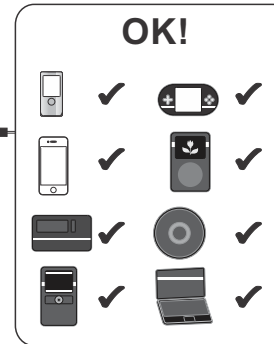

**LET OP:**

Het uitroepsteken in de driehoek is een waarschuwingssignaal die u wijzen op belangrijke instructies bij het product.

**LET OP:**

U vindt het ratinglabel voor dit product aan de achterkant van het apparaat.

### AUX-INPUT

OK!