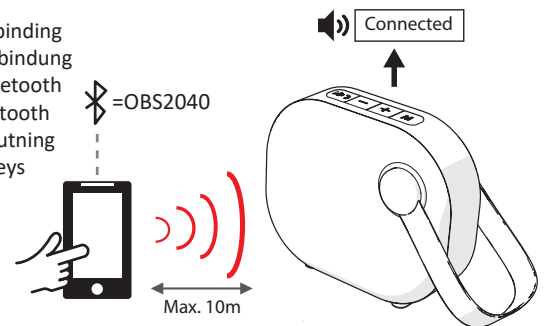

USB aansluiting om apparaat te laden
USB-Anschluss, um Gerät zu laden
Connexion USB pour charger un appareil
Conexión USB para cargar el aparato
USB til at lade apparatet op
USB-liitäntä laitteen lataamista varten

3 Main parts

Belangrijkste onderdelen
Hauptkomponenten
Pièces principales
Partes principales
Hoveddele
Pääosat

1	PLAY/PAUSE/CALL
2	VOLUME DOWN/PREVIOUS
3	VOLUME UP/NEXT
4	TOGGLE MODES
5	ON/OFF
6	AUX IN
7	MICRO SD SLOT
8	USB
9	MICRO USB

4 Turn on the device

Schakel het apparaat in
Schalten Sie das Gerät ein
Mettez l'appareil en marche
Encienda el aparato
Tænd for apparatet
Kytke laite toimintaan

5 Bluetooth connection

Bluetooth verbinding
Bluetooth-Verbindung
Connexion Bluetooth
Conexión Bluetooth
Bluetooth tilslutning
Bluetooth-yhteys