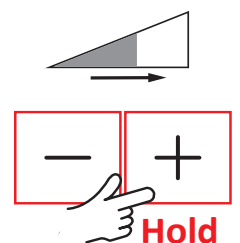

7 Adjust the volume

Pas het volume aan
Passen Sie die Lautstärke an
Réglez le volume
Ajuste el volumen
Indstil volumen
Säädä äänen voimakkuutta