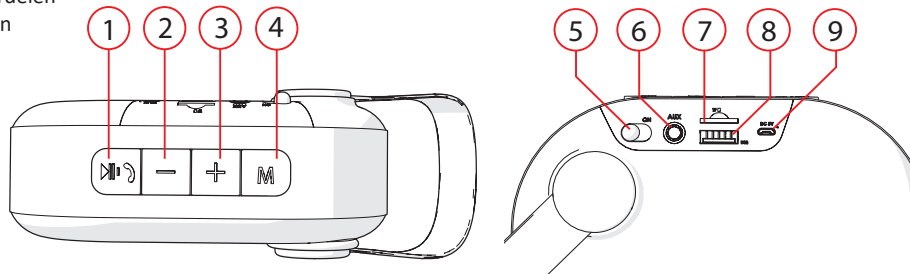

USB aansluiting om apparaat te laden
USB-Anschluss, um Gerät zu laden
Connexion USB pour charger un appareil
Conexión USB para cargar el aparato
USB til at lade apparatet op
USB-liitäntä laitteen lataamista varten

3 Main parts

Belangrijkste onderdelen
Hauptkomponenten
Pièces principales
Partes principales
Hoveddele
Pääosat

1	PLAY/PAUSE/CALL
2	VOLUME DOWN/PREVIOUS
3	VOLUME UP/NEXT
4	TOGGLE MODES
5	ON/OFF
6	AUX IN
7	MICRO SD SLOT
8	USB
9	MICRO USB