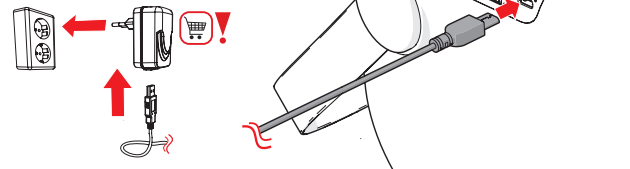

USB aansluiting om apparaat te laden
USB-Anschluss, um Gerät zu laden
Connexion USB pour charger un appareil
Conexión USB para cargar el aparato
USB til at lade apparatet op
USB-liitäntä laitteen lataamista varten

3 Main parts

Belangrijkste onderdelen
Hauptkomponenten
Pièces principales
Partes principales
Hoveddele
Pääosat

1	PLAY/PAUSE/CALL
2	VOLUME DOWN/PREVIOUS
3	VOLUME UP/NEXT
4	TOGGLE MODES
5	ON/OFF
6	AUX IN
7	MICRO SD SLOT
8	USB
9	MICRO USB