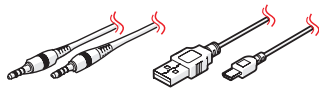

OBS2040-BL Bluetooth Speaker

1 Check the contents

Controleer de inhoud
Kontrollieren Sie den Inhalt
Vérifiez le contenu
Revise el contenido
Kontroller indholdet
Tarkista sisältö

2 USB connection to charge device

USB aansluiting om apparaat te laden
USB-Anschluss, um Gerät zu laden
Connexion USB pour charger un appareil
Conexión USB para cargar el aparato
USB til at lade apparatet op
USB-liitäntä laitteen lataamista varten

3 Main parts

Belangrijkste onderdelen
Hauptkomponenten
Pièces principales
Partes principales
Hoveddele
Pääosat

1	PLAY/PAUSE/CALL
2	VOLUME DOWN/PREVIOUS
3	VOLUME UP/NEXT
4	TOGGLE MODES
5	ON/OFF
6	AUX IN
7	MICRO SD SLOT
8	USB
9	MICRO USB