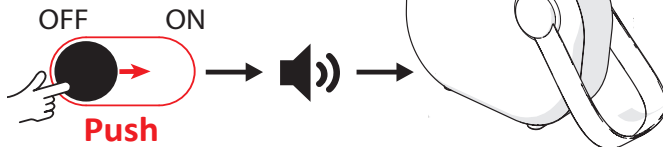

USB aansluiting om apparaat te laden
USB-Anschluss, um Gerät zu laden
Connexion USB pour charger un appareil
Conexión USB para cargar el aparato
USB til at lade apparatet op
USB-liitäntä laitteen lataamista varten

3 Main parts

Belangrijkste onderdelen
Hauptkomponenten
Pièces principales
Partes principales
Hoveddele
Pääosat

1	PLAY/PAUSE/CALL
2	VOLUME DOWN/PREVIOUS
3	VOLUME UP/NEXT
4	TOGGLE MODES
5	ON/OFF
6	AUX IN
7	MICRO SD SLOT
8	USB
9	MICRO USB

4 Turn on the device

Schakel het apparaat in
Schalten Sie das Gerät ein
Mettez l'appareil en marche
Encienda el aparato
Tænd for apparatet
Kytke laite toimintaan

5 Bluetooth connection

Bluetooth verbinding
Bluetooth-Verbindung
Connexion Bluetooth
Conexión Bluetooth
Bluetooth tilslutning
Bluetooth-yhteys