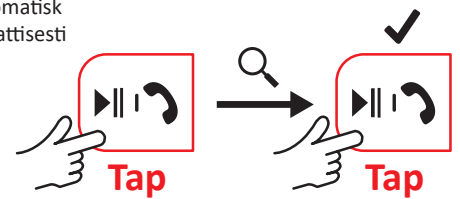

Adjust the frequency automatically

Pas automatisch de frequentie aan
Ändern Sie die Frequenz automatisch
Adaptez la fréquence automatiquement
Ajuste automático de frecuencia
Indstil frekvensen automatisk
Säädä taajuus automaattisesti