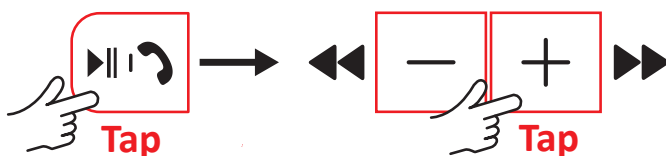

4 Turn on the device

Schakel het apparaat in
Schalten Sie das Gerät ein
Mettez l'appareil en marche
Encienda el aparato
Tænd for apparatet
Kytke laite toimintaan

5 Bluetooth connection

Bluetooth verbinding
Bluetooth-Verbindung
Connexion Bluetooth
Conexión Bluetooth
Bluetooth tilslutning
Bluetooth-yhteys

6 Play music

Muziek afspelen
Musik abspielen
Jouer de la musique
Tocar música
Afspille musik
Soita musiikkia

7 Adjust the volume

Pas het volume aan
Passen Sie die Lautstärke an
Réglez le volume
Ajuste el volumen
Indstil volumen
Säädä äänen voimakkuutta