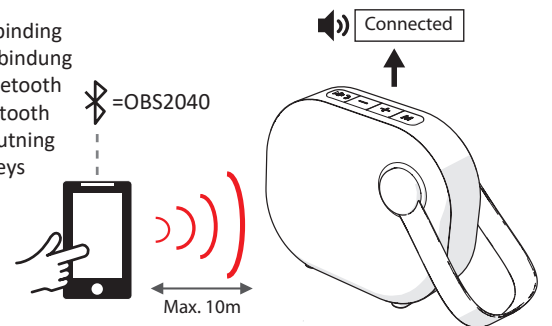

5 Bluetooth connection

Bluetooth verbinding
Bluetooth-Verbindung
Connexion Bluetooth
Conexión Bluetooth
Bluetooth tilslutning
Bluetooth-yhteys