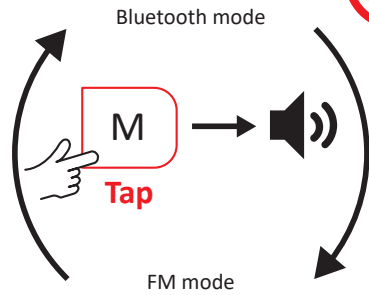

## AUX IN for external devices

AUX IN voor externe apparaten  
 AUX IN für externe Geräte  
 AUX IN pour appareils externes  
 Conexión AUX IN para dispositivos externos  
 AUX IN til eksterne apparater  
 AUX IN -liitäntä ulkoisille laitteille

## Switch between modes

Schakelen tussen modi  
 Wechseln zwischen den Modi  
 Basculer entre les modes  
 Alternar entre modos  
 Skift mellem tilstande  
 Vaihtaa tilat

11