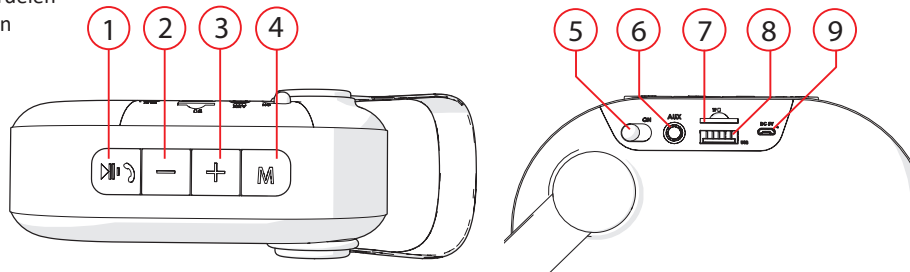

## 2 USB connection to charge device

USB aansluiting om apparaat te laden  
USB-Anschluss, um Gerät zu laden  
Connexion USB pour charger un appareil  
Conexión USB para cargar el aparato  
USB til at lade apparatet op  
USB-liitäntä laitteen lataamista varten

## 3 Main parts

Belangrijkste onderdelen  
Hauptkomponenten  
Pièces principales  
Partes principales  
Hoveddele  
Pääosat

1	PLAY/PAUSE/CALL
2	VOLUME DOWN/PREVIOUS
3	VOLUME UP/NEXT
4	TOGGLE MODES
5	ON/OFF
6	AUX IN
7	MICRO SD SLOT
8	USB
9	MICRO USB