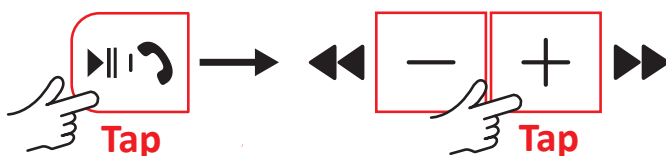

6 Play music

Muziek afspelen
Musik abspielen
Jouer de la musique
Tocar música
Afspille musik
Soita musiikkia