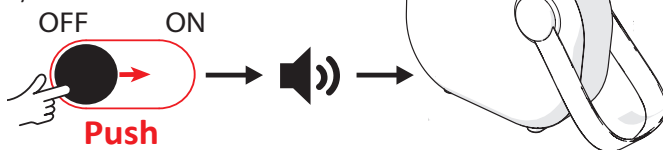

## 2 USB connection to charge device

USB aansluiting om apparaat te laden  
USB-Anschluss, um Gerät zu laden  
Connexion USB pour charger un appareil  
Conexión USB para cargar el aparato  
USB til at lade apparatet op  
USB-liitäntä laitteen lataamista varten

## 3 Main parts

Belangrijkste onderdelen  
Hauptkomponenten  
Pièces principales  
Partes principales  
Hoveddele  
Pääosat

1	PLAY/PAUSE/CALL
2	VOLUME DOWN/PREVIOUS
3	VOLUME UP/NEXT
4	TOGGLE MODES
5	ON/OFF
6	AUX IN
7	MICRO SD SLOT
8	USB
9	MICRO USB

## 4 Turn on the device

Schakel het apparaat in  
Schalten Sie das Gerät ein  
Mettez l'appareil en marche  
Encienda el aparato  
Tænd for apparatet  
Kytke laite toimintaan

## 5 Bluetooth connection

Bluetooth verbinding  
Bluetooth-Verbindung  
Connexion Bluetooth  
Conexión Bluetooth  
Bluetooth tilslutning  
Bluetooth-yhteys