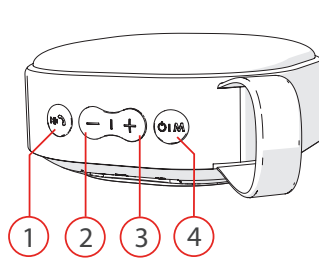

OBS1040-R Bluetooth Speaker

1 Check the contents

Controleer de inhoud
Kontrollieren Sie den Inhalt
Vérifiez le contenu
Revise el contenido
Kontroller indholdet
Tarkista sisältö

2 USB connection to charge device

USB aansluiting om apparaat te laden
USB-Anschluss, um Gerät zu laden
Connexion USB pour charger un appareil
Conexión USB para cargar el aparato
USB til at lade apparatet op
USB-liitäntä laitteen lataamista varten

3 Main parts

Belangrijkste onderdelen
Hauptkomponenten
Pièces principales
Partes principales
Hoveddele
Pääosat

1	PLAY/PAUSE/CALL
2	VOLUME DOWN/PREVIOUS
3	VOLUME UP/NEXT
4	POWER/MODE
5	MICRO USB
6	MICRO SD SLOT
7	AUX IN