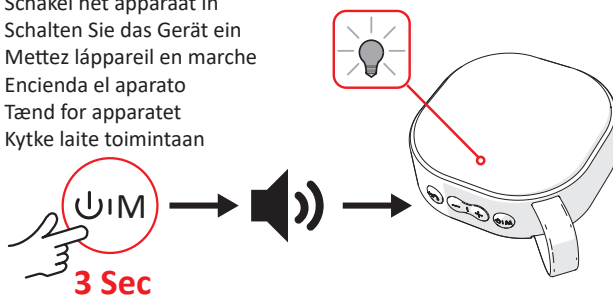

USB aansluiting om apparaat te laden
USB-Anschluss, um Gerät zu laden
Connexion USB pour charger un appareil
Conexión USB para cargar el aparato
USB til at lade apparatet op
USB-liitäntä laitteen lataamista varten

3 Main parts

Belangrijkste onderdelen
Hauptkomponenten
Pièces principales
Partes principales
Hoveddele
Pääosat

1	PLAY/PAUSE/CALL
2	VOLUME DOWN/PREVIOUS
3	VOLUME UP/NEXT
4	POWER/MODE
5	MICRO USB
6	MICRO SD SLOT
7	AUX IN

4 Turn on the device

Schakel het apparaat in
Schalten Sie das Gerät ein
Mettez l'appareil en marche
Encienda el aparato
Tænd for apparatet
Kytke laite toimintaan

5 Bluetooth connection

Bluetooth verbinding
Bluetooth-Verbindung
Connexion Bluetooth
Conexión Bluetooth
Bluetooth tilslutning
Bluetooth-yhteys