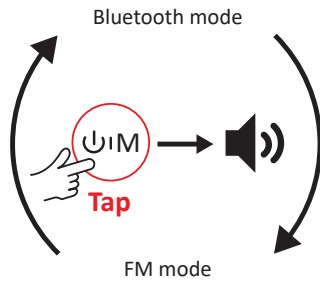

4 Turn on the device

Schakel het apparaat in
Schalten Sie das Gerät ein
Mettez l'appareil en marche
Encienda el aparato
Tænd for apparatet
Kytke laite toimintaan

5 Bluetooth connection

Bluetooth verbinding
Bluetooth-Verbindung
Connexion Bluetooth
Conexión Bluetooth
Bluetooth tilslutning
Bluetooth-yhteys

8

Adjust the volume

Pas het volume aan
 Passen Sie die Lautstärke an
 Régler le volume
 Ajuste el volumen
 Indstil volumen
 Säädä äänen voimakkuutta

9

Answer incoming calls

Inkomende oproepen beantwoorden
 Beantworten Sie eingehende Anrufe
 Répondre aux appels entrants
 Responda las llamadas entrantes
 Besvar indgående opkald
 Vastaa tuleviin puheluihin

10

Switch between modes

Schakelen tussen modi
 Wechslen zwischen den Modi
 Basculer entre les modes
 Alternar entre modos
 Skift mellem tilstande
 Vaihtaa tilat

11

FM mode

FM-modus
 FM-modus
 Mode FM
 Modo FM
 FM-modus
 FM-tilaan