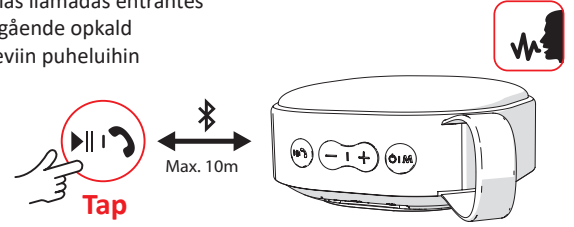

8

Adjust the volume

Pas het volume aan
 Passen Sie die Lautstärke an
 Régler le volume
 Ajuste el volumen
 Indstil volumen
 Säädä äänen voimakkuutta

9

Answer incoming calls

Inkomende oproepen beantwoorden
 Beantworten Sie eingehende Anrufe
 Répondre aux appels entrants
 Responda las llamadas entrantes
 Besvar indgående opkald
 Vastaa tuleviin puheluihin

10

Switch between modes

Schakelen tussen modi
 Wechslen zwischen den Modi
 Basculer entre les modes
 Alternar entre modos
 Skift mellem tilstande
 Vaihtaa tilat

11

FM mode

FM-modus
 FM-modus
 Mode FM
 Modo FM
 FM-modus
 FM-tilaan