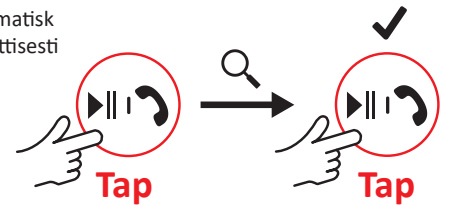

Adjust the frequency automatically

Pas automatisch de frequentie aan
Ändern Sie die Frequenz automatisch
Adaptez la fréquence automatiquement
Ajuste automático de frecuencia
Indstil frekvensen automatisk
Säädä taajuus automaattisesti