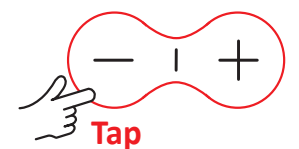

7 Select a song

Selecteer een nummer
Wählen Sie einen Song
Sélectionnez une chanson
Selecciona una canción
Vælg en sang
Valitse kappale