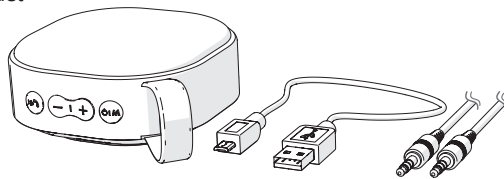

OBS1040-R Bluetooth Speaker

1 Check the contents

Controleer de inhoud
Kontrollieren Sie den Inhalt
Vérifiez le contenu
Revise el contenido
Kontroller indholdet
Tarkista sisältö

2 USB connection to charge device

USB aansluiting om apparaat te laden
USB-Anschluss, um Gerät zu laden
Connexion USB pour charger un appareil
Conexión USB para cargar el aparato
USB til at lade apparatet op
USB-liitäntä laitteen lataamista varten

3 Main parts

Belangrijkste onderdelen
Hauptkomponenten
Pièces principales
Partes principales
Hoveddele
Pääosat

1	PLAY/PAUSE/CALL
2	VOLUME DOWN/PREVIOUS
3	VOLUME UP/NEXT
4	POWER/MODE
5	MICRO USB
6	MICRO SD SLOT
7	AUX IN