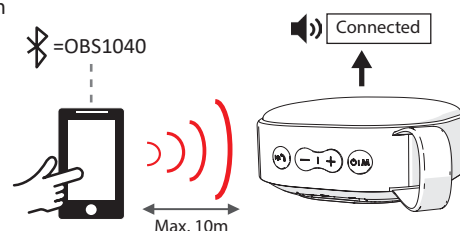

6 Play/pause

Afspelen/pauzeren
Wiedergabe/pause
Lecture/pause
Jugar/pausar
Spille/pause
Pelata/tauko

7 Select a song

Selecteer een nummer
Wählen Sie einen Song
Sélectionnez une chanson
Selecciona una canción
Vælg en sang
Valitse kappale