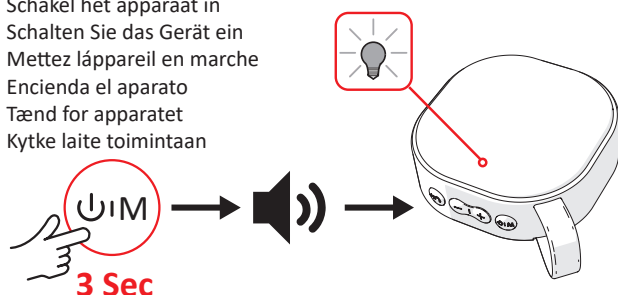

## 2 USB connection to charge device

USB aansluiting om apparaat te laden  
USB-Anschluss, um Gerät zu laden  
Connexion USB pour charger un appareil  
Conexión USB para cargar el aparato  
USB til at lade apparatet op  
USB-liitäntä laitteen lataamista varten

## 3 Main parts

Belangrijkste onderdelen  
Hauptkomponenten  
Pièces principales  
Partes principales  
Hoveddele  
Pääosat

1	PLAY/PAUSE/CALL
2	VOLUME DOWN/PREVIOUS
3	VOLUME UP/NEXT
4	POWER/MODE
5	MICRO USB
6	MICRO SD SLOT
7	AUX IN

## 4 Turn on the device

Schakel het apparaat in  
Schalten Sie das Gerät ein  
Mettez l'appareil en marche  
Encienda el aparato  
Tænd for apparatet  
Kytke laite toimintaan