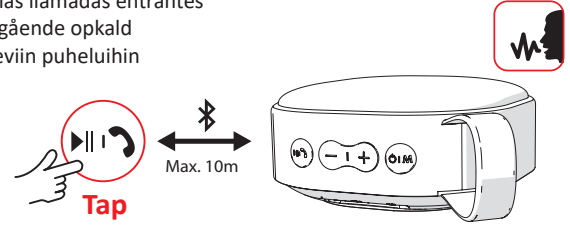

8

Adjust the volume

Pas het volume aan
Passen Sie die Lautstärke an
Régler le volume
Ajuste el volumen
Indstil volumen
Säädä äänen voimakkuutta

9

Answer incoming calls

Inkomende oproepen beantwoorden
Beantworten Sie eingehende Anrufe
Répondre aux appels entrants
Responda las llamadas entrantes
Besvar indgående opkald
Vastaa tuleviin puheluihin