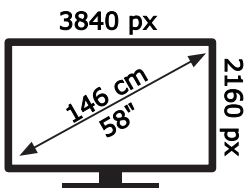

# ENERG

ok.

ODL 58740U-DIB

**70** kWh/1000h

ABCDEF **G**

**110** kWh/1000h

50554689