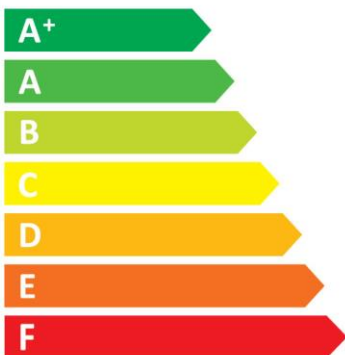

# ENERG

енергия · ενεργεια

ok.

**ODL 40545-B**

ENERGIA · ЕНЕРГИЯ  
ΕΝΕΡΓΕΙΑ · ENERGIJA  
ENERGY · ENERGIE  
ENERGI

**46**  
Watt

**67**  
kWh/annum

**102**  
cm