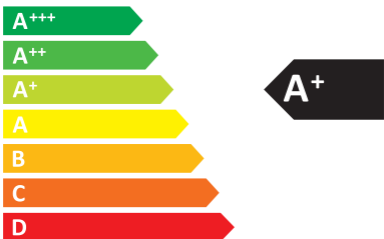

# ENERG

енергия · ενεργεια

**ok.**

**ODL 39640H-DIB**

ENERGIA · ЕНЕРГИЯ  
ΕΝΕΡΓΕΙΑ · ENERGIJA  
ENERGY · ENERGIE  
ENERGI

**44**  
Watt

**64**  
kWh/annum

**98**  
cm