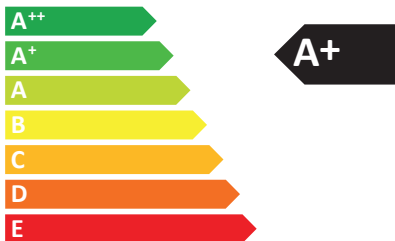

ENERG
енергия · ενεργεια

ok.

ODL 32643H-TAB

ENERGIA · ЕНЕРГИЯ
ΕΝΕΡΓΕΙΑ · ENERGIJA
ENERGY · ENERGIE
ENERGI

31
Watt

45
kWh/annum

81
cm

32
inch