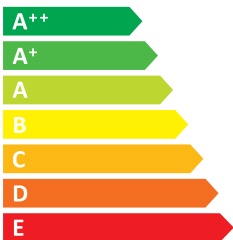

# ENERG

енергия · ενεργεια

**ok.**

**ODL 32641H-DB DVD**

ENERGIA · ЕНЕРГИЯ  
ΕΝΕΡΓΕΙΑ · ENERGIJA  
ENERGY · ENERGIE  
ENERGI

**31**  
Watt

**45**  
kWh/annum

**80**  
cm