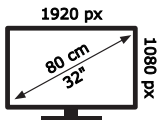

ENERG

ok.

ODL 32641F-DIB

32 kWh/1000h

50596734