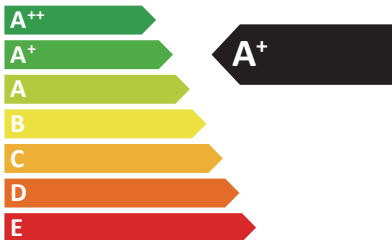

ENERG

енергия · ενεργεια

Y

IJA

IE

IA

ok.

ODL 24642H-DB

ENERGIA · ЕНЕРГИЯ
ΕΝΕΡΓΕΙΑ · ENERGIJA
ENERGY · ENERGIE
ENERGI

19
Watt

28
kWh/annum

60.5
cm

23.8
inch

2010/1062 - 2017