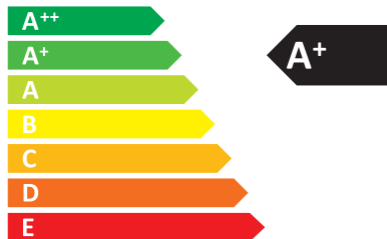

ENERG

енергия · ενεργεια

Y

IJA

IE

IA

ok.

ODL 19640H-SB

ENERGIA · ЕНЕРГИЯ
ΕΝΕΡΓΕΙΑ · ENERGIJA
ENERGY · ENERGIE
ENERGI

13
Watt

19
kWh/annum

48
cm

19
inch

2010/1062 - 2017