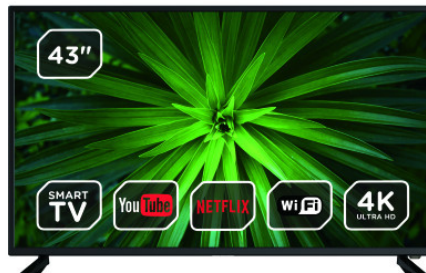

Omschrijving: **OK 43-inch (109 cm) Ultra HD LED smart televisie met integrated Wi-Fi**

Artikelnummer: **ODL43642U-TAB**

Merk: **OK**

EAN: **4049011161221**

Televisie - LED televisie - 43" (109cm)

Stamgegevens	
Kleur	Zwart
EAN-code	4049011161221
Beeld	
Beeldsoort	DLED
Beeldformaat	16:9 (breedbeeld)
Beelddiagonaal	109 cm
Beelddiagonaal	43 inch
HEVC (H.265)	Ja
Resolutie	3840 x 2160p
Lichtopbrengst	200 cd/m ²
Contrastwaarde	1000:1
Responstijd	8 ms
Horizontale kijkhoek	89 graden
Beeldverbetering	3D Interlace en 2D combfilter
Verticale kijkhoek	89 graden
Geluid	
Geluidssysteem	Nicam stereo
Digital noise reduction	Ja
Uitgangsvermogen speaker	2 x 10 Watt RMS
Multimediatoepassingen	
Media afspeelformaten	WMA, MP4, PNG, MOV, MKV, VOB, MP3, MP3, MPEG4, JPEG, BMP, AVI
Smart TV	Ja
Smart TV	
Wi-Fi (ingebouwd)	Ja
Zenden en ontvangst	
Digitale TV	DVB-T2, DVB-S, DVB-T, DVB-C, CI, CI-PLUS, DVB-S2
Televisiesysteem	PAL, SECAM, B/G, D/K, I/I, L/L
Tunerfuncties	Automatische zenderafstelling
Connectiviteit	
Aantal HDMI-aansluitingen	3
Type HDMI-aansluiting	HDMI v1.4
Type USB aansluiting	2 x USB aansluiting
PC aansluiting	VGA
Common interface	Ja
Audio video aansluiting (cinch)	Mini Side Audio/Video in connection, Audio/Video in aansluiting aan de onderzijde
75 Ohm digitale audio uitgang	Ja
Coax antenne-aansluiting	Ja
Diverse aansluitingen	Hoofdtelefoon aansluiting
Energie	
Voeding	110 - 240V, 50 / 60 Hz
Energieverbruik (normaal)	85 Watt
Stroomverbruik in stand-by stand	<0,5 Watt
Energie label	F
Accessoires	
Meegeleverd montage materiaal	Tafelstandaard
Meegeleverde batterijen	AAA batterij
Meegeleverde overige accessoires	Afstandsbediening
Gemak	
Gebruiksgemak	On Screen Display (OSD)
Instellingen en functies	
Teletext	Teletext met paginageheugen
Automatische zenderafstelling	Ja
Aantal programmeerbare voorkeuzenders	100 Analoge / 900 Digitale zenders