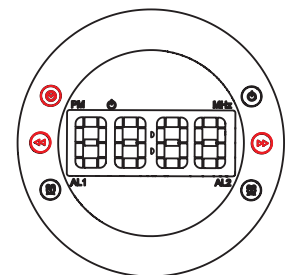

4 Setting the date and time

Datum en tijd instellen
Datum und Zeit einstellen
Régler la date et l'heure
Configuración de fecha y hora
Indstilling af dato og klokkeslæt
Päivämäärän ja ajan