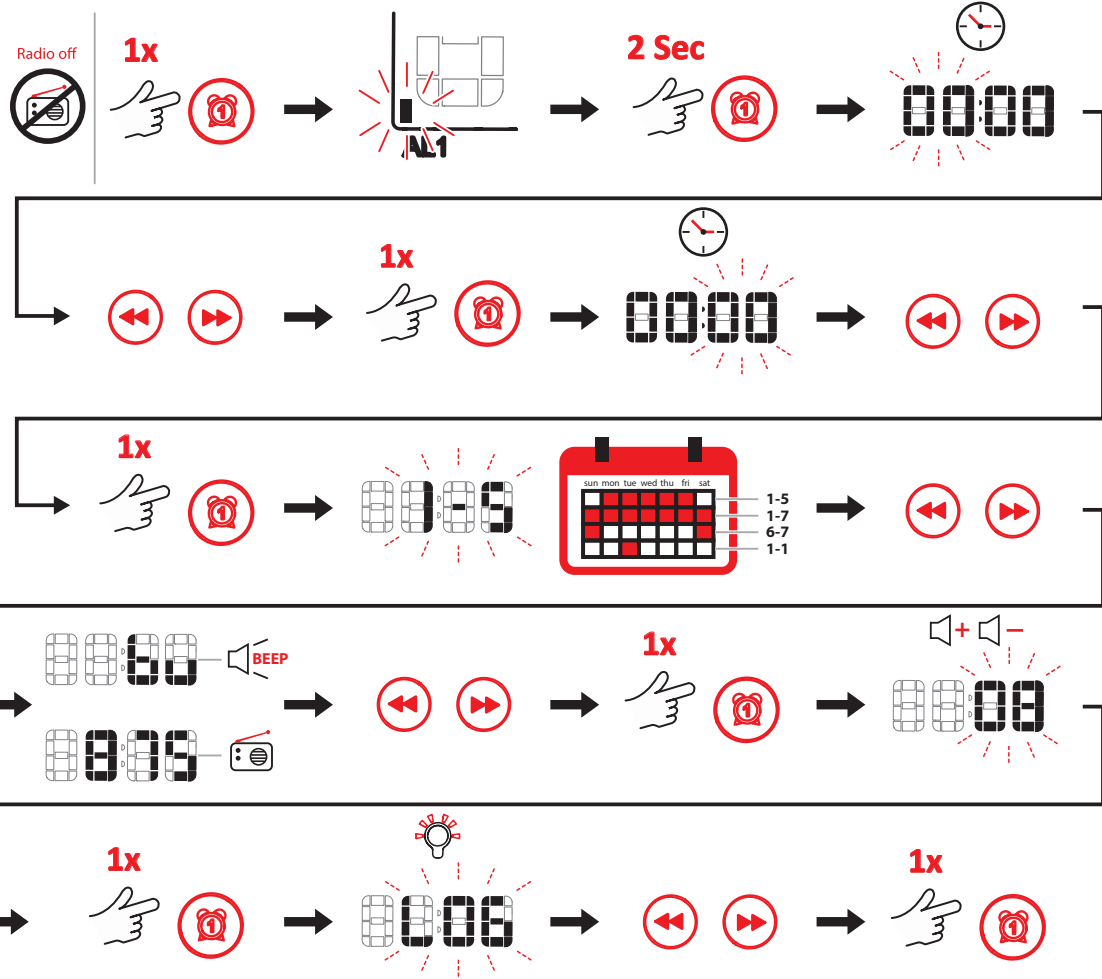

5

Setting the alarm time

De alarmtijd instellen
Einstellen der Alarmzeit
Réglage de l'heure de l'alarme
Ajuste de la hora de alarma
Alarmtidspunktet indstilles
Sääätä herätysaika