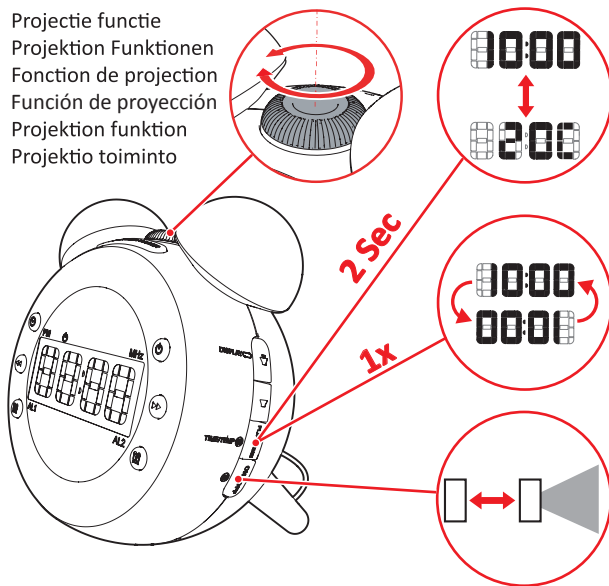

6

Projection function

Projectie functie
Projektion Funktionen
Fonction de projection
Función de proyección
Projektion funktion
Projektio toiminto

7

Other functions

Overige functies
Andere Funktionen
D'autres fonctions
Otras funciones
Otras funciones
Andre funktioner
Muita toiminto