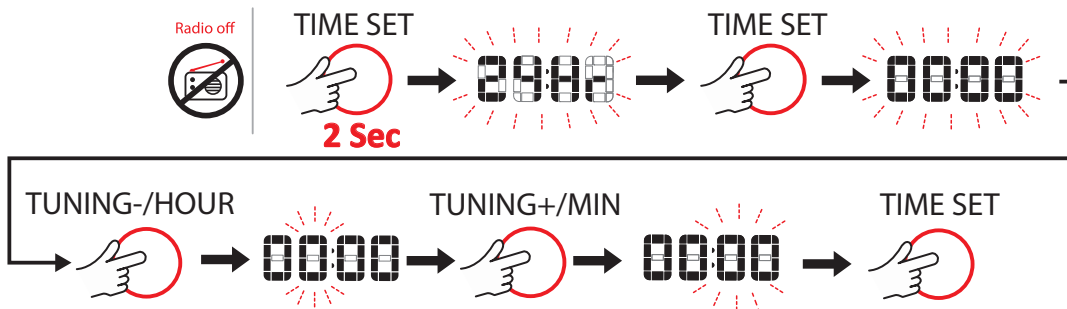

1 Connect to the mains

Sluit op het lichtnet aan
Schließen Sie die Netzspannung an
Raccordez au réseau électrique
Conecte a la red eléctrica
Tilslut til lysnettet
Kytke verkkovirtaan

2 Place batteries

De batterij plaatsen
Batterie einsetzen
Installer la batterie
Instalación de las pila
Batteriet sættes i ud.
Aseta paristo

3 Setting the time

Tijd instellen
Zeit einstellen
Régler l'heure
Configuración del tiempo
Indstil tid
Aseta aika

4 Setting the alarm time

De alarmtijd instellen
Einstellen der Alarmzeit
Réglage de l'heure de l'alarme
Ajuste de la hora de alarma
Alarmtidspunktet indstilles
Säädä herätysaika