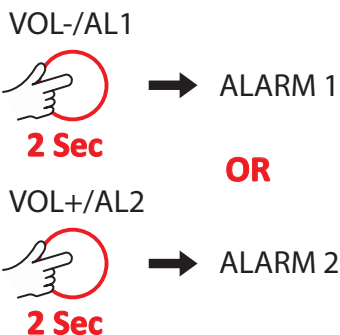

- EN For more information see www.nikkei.eu
- NL Voor meer informatie zie www.nikkei.eu
- DE Für weitere Informationen siehe www.nikkei.eu
- FR Pour plus d'informations, veuillez consulter le site www.nikkei.eu
- ES Para más información, visite www.nikkei.eu
- UK For more information besøg www.nikkei.eu
- FI Lisätietoja löydät osoitteesta www.nikkei.eu

1 Connect to the mains

Sluit op het lichtnet aan
Schließen Sie die Netzspannung an
Raccordez au réseau électrique
Conecte a la red eléctrica
Tilslut til lysnettet
Kytke verkkovirtaan

2 Place batteries

De batterij plaatsen
Batterie einsetzen
Installer la batterie
Instalación de las pila
Batteriet sættes i ud.
Aseta paristo

3 Setting the time

Tijd instellen
Zeit einstellen
Régler l'heure
Configuración del tiempo
Indstil tid
Aseta aika

4 Setting the alarm time

De alarmtijd instellen
Einstellen der Alarmzeit
Réglage de l'heure de l'alarme
Ajuste de la hora de alarma
Alarmtidspunktet indstilles
Säädä herätysaika

5 (De)activate alarm

Alarm activeren
Alarm aktivieren
Activer l'alarme
Activación de la alarma
Alarm aktiveres
Herätysten aktivointi

Radio off

6 Snooze function

Sluimeralarm
Schlummerfunktion
Rappel d'alarme
Alarma de repetición
Slumrealarm
Torkkuherätys