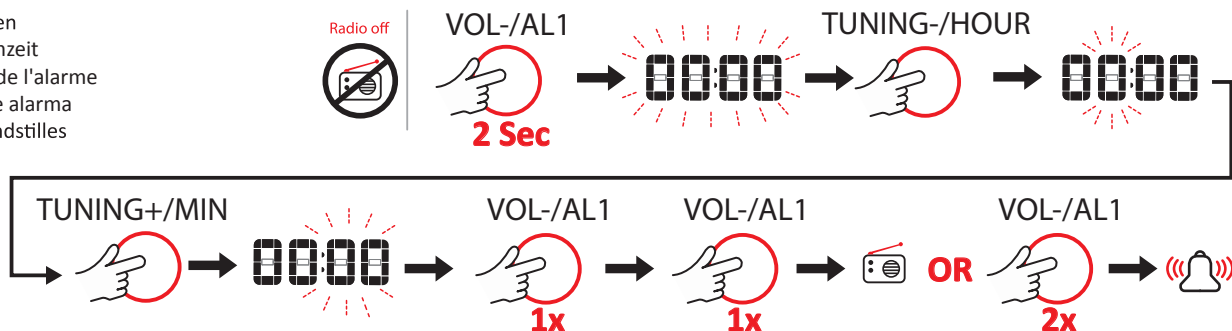

1 Connect to the mains

Sluit op het lichtnet aan
Schließen Sie die Netzspannung an
Raccordez au réseau électrique
Conecte a la red eléctrica
Tilslut til lysnettet
Kytke verkkovirtaan

2 Place batteries

De batterij plaatsen
Batterie einsetzen
Installer la batterie
Instalación de las pila
Batteriet sættes i ud.
Aseta paristo

3 Setting the time

Tijd instellen
Zeit einstellen
Régler l'heure
Configuración del tiempo
Indstil tid
Aseta aika

4 Setting the alarm time

De alarmtijd instellen
Einstellen der Alarmzeit
Réglage de l'heure de l'alarme
Ajuste de la hora de alarma
Alarmtidspunktet indstilles
Säädä herätysaika