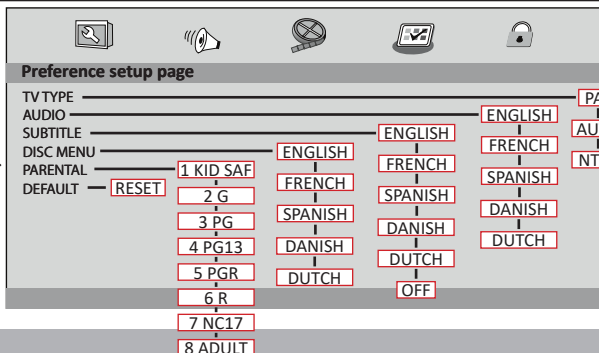

5 General setup page

Menu algemene instellingen
Seite allgemeine Einstellungen
Page de configuration générale

Página de configuración general
Siden General opsætning
Yleisten asetusten sivu

6 Audio setup page

Menu audio instellingen
Seite Audio-Einstellungen
Page de configuration audio

Página de configuración de audio
Siden Lydopsætning
Yleisten asetusten sivu

7 Video setup page

Menu video instellingen
Seite Video-Einstellungen
Page de configuration vidéo

Página de configuración de vídeo
Siden Videoopsætning
Videoasetusten sivu

8 Preference setup page

Menu voorkeuren instellingen
Seite Präferenzen-Einstellungen
Page de configuration des préférences

Página de configuración de preferencias
Siden Præferenceopsætning
Oletusasetusten sivu