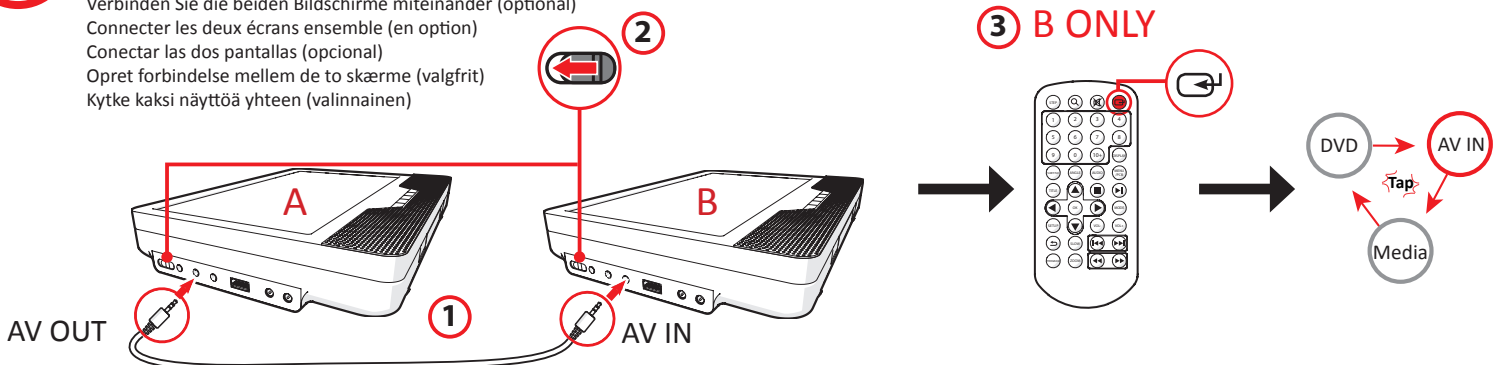

3 Main parts & buttons

Hoofdonderdelen en knoppen
Partes principales y botones

Hauptteile und -tasten
Hoveddele og knapper

Principaux éléments et boutons
Tärkeimmät osat ja painikkeet

#	DESCRIPTION	#	DESCRIPTION
1	SEARCH	20	PLAY/PAUSE
2	STEP	21	MODE
3	ANGLE	22	VOL -/+
4	SUBTITLES	23	SKIP TO CHAPTER
5	TITLE	24	SKIP
6	ENTER	25	SLIDE
7	ARROW BUTTON	26	CARD SLOT
8	SETUP	27	ON/OFF
9	SLOW	28	HEADPHONE
10	REPEAT	29	AV OUT
11	ZOOM	30	AV IN
12	PROGRAM	31	USB
13	MUTE	32	DC OUT
14	SOURCE	33	DC IN 9-12V
15	NUMBER BUTTONS	A	GENERAL SETUP PAGE
16	DISPLAY	B	AUDIO SETUP PAGE
17	AUDIO	C	VIDEO SETUP PAGE
18	MENU/PBC	D	PREFERENCE SETUP PAGE
19	STOP	E	PASSWORD SETUP PAGE

4 Connect the two screens together (optional)

Verbind de twee schermen (optioneel)
Verbinden Sie die beiden Bildschirme miteinander (optional)
Connecter les deux écrans ensemble (en option)
Conectar las dos pantallas (opcional)
Opret forbindelse mellem de to skærme (valgfrit)
Kytkte kaksi näyttöä yhteen (valinnainen)

5 General setup page

Menu algemene instellingen
Seite allgemeine Einstellungen
Page de configuration générale

Página de configuración general
Siden General opsætning
Yleisten asetusten sivu

6 Audio setup page