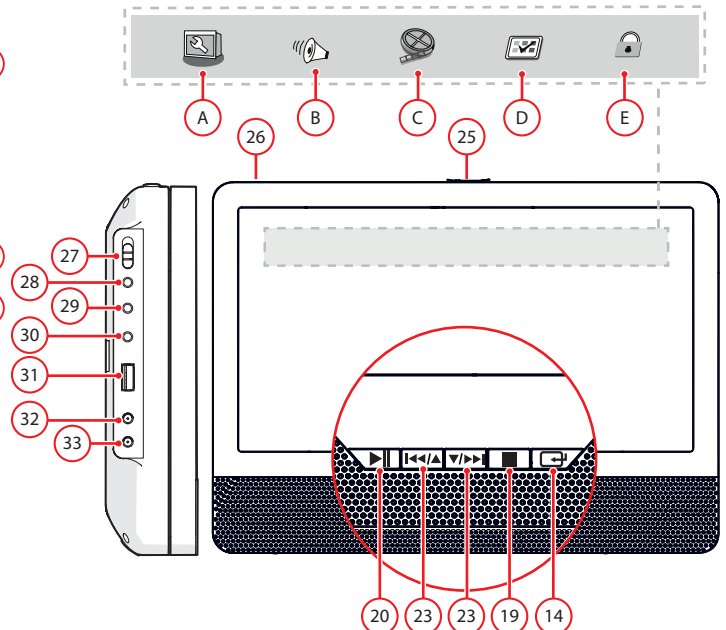

1 Check the contents

Controleer de inhoud
Kontrollieren Sie den Inhalt
Vérifiez le contenu
Revise el contenido
Kontroller indholdet
Tarkista sisältö

2 Insert a DVD

Een DVD plaatsen
Um eine DVD einzulegen
Pour insérer un DVD
Para insertar un DVD
For at sætte en dvd i
Aseta DVD

3 Main parts & buttons

Hoofdonderdelen en knoppen
Partes principales y botones

Hauptteile und -tasten
Hoveddele og knapper

Principaux éléments et boutons
Tärkeimmät osat ja painikkeet

#	DESCRIPTION	#	DESCRIPTION
1	SEARCH	20	PLAY/PAUSE
2	STEP	21	MODE
3	ANGLE	22	VOL -/+
4	SUBTITLES	23	SKIP TO CHAPTER
5	TITLE	24	SKIP
6	ENTER	25	SLIDE
7	ARROW BUTTON	26	CARD SLOT
8	SETUP	27	ON/OFF
9	SLOW	28	HEADPHONE
10	REPEAT	29	AV OUT
11	ZOOM	30	AV IN
12	PROGRAM	31	USB
13	MUTE	32	DC OUT
14	SOURCE	33	DC IN 9-12V
15	NUMBER BUTTONS	A	GENERAL SETUP PAGE
16	DISPLAY	B	AUDIO SETUP PAGE
17	AUDIO	C	VIDEO SETUP PAGE
18	MENU/PBC	D	PREFERENCE SETUP PAGE
19	STOP	E	PASSWORD SETUP PAGE

4 Connect the two screens together (optional)

Verbind de twee schermen (optioneel)
Verbinden Sie die beiden Bildschirme miteinander (optional)
Connecter les deux écrans ensemble (en option)
Conectar las dos pantallas (opcional)
Opret forbindelse mellem de to skærme (valgfrit)
Kytkte kaksi näyttöä yhteen (valinnainen)