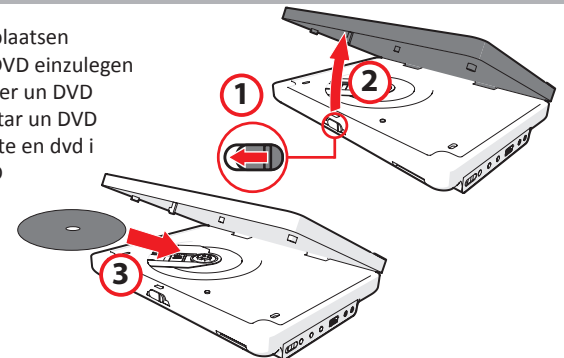

1 Check the contents

Controleer de inhoud
Kontrollieren Sie den Inhalt
Vérifiez le contenu
Revise el contenido
Kontroller indholdet
Tarkista sisältö

2 Insert a DVD

Een DVD plaatsen
Um eine DVD einzulegen
Pour insérer un DVD
Para insertar un DVD
For at sætte en dvd i
Aseta DVD

3 Main parts & buttons

Hoofdonderdelen en knoppen
Partes principales y botones

Hauptteile und -tasten
Hoveddele og knapper

Principaux éléments et boutons
Tärkeimmät osat ja painikkeet

#	DESCRIPTION	#	DESCRIPTION
1	SEARCH	20	PLAY/PAUSE
2	STEP	21	MODE
3	ANGLE	22	VOL -/+
4	SUBTITLES	23	SKIP TO CHAPTER
5	TITLE	24	SKIP
6	ENTER	25	SLIDE
7	ARROW BUTTON	26	CARD SLOT
8	SETUP	27	ON/OFF
9	SLOW	28	HEADPHONE
10	REPEAT	29	AV OUT
11	ZOOM	30	AV IN
12	PROGRAM	31	USB
13	MUTE	32	DC OUT
14	SOURCE	33	DC IN 9-12V
15	NUMBER BUTTONS	A	GENERAL SETUP PAGE
16	DISPLAY	B	AUDIO SETUP PAGE
17	AUDIO	C	VIDEO SETUP PAGE
18	MENU/PBC	D	PREFERENCE SETUP PAGE
19	STOP	E	PASSWORD SETUP PAGE