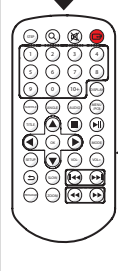

Menu audio instellingen
Seite Audio-Einstellungen
Page de configuration audio

Página de configuración de audio
Siden Lydopsætning
Yleisten asetusten sivu

7 Video setup page

Menu video instellingen
Seite Video-Einstellungen
Page de configuration vidéo

Página de configuración de vídeo
Siden Videoopsætning
Videoasetusten sivu

8 Preference setup page

Menu voorkeuren instellingen
Seite Präferenzen-Einstellungen
Page de configuration des préférences

Página de configuración de preferencias
Siden Præferenceopsætning
Oletusasetusten sivu

9 Password setup page

Menu wachtwoord instellingen
Seite Passwort-Einstellungen
Page de configuration du mot de passe

Página de configuración de contraseña
Siden Opsætning af adgangskode
Salasanan asetustenvu

10 Charge

Apparaat opladen
Andere Geräte aufladen
Charger appareils
Cargar dispositivos
Oplad apparatet
Lataa laite

Specifications

Compatible with JPG, CD-R, (S)VCD, WMA, CD, CD-R(W), MP3, DVD, DVD+R(W), DVD-R(W), MPEG4. Remote control USB/Memory card Car, AC adapter LCD Display Dimensions: 22,5 x 17 x 3,6 cm Weight: 1590 g Warranty: 24 months