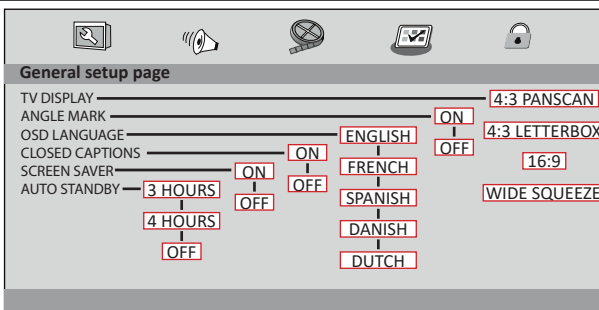

4 Connect the two screens together (optional)

Verbind de twee schermen (optioneel)
Verbinden Sie die beiden Bildschirme miteinander (optional)
Connecter les deux écrans ensemble (en option)
Conectar las dos pantallas (opcional)
Opret forbindelse mellem de to skærme (valgfrit)
Kytkte kaksi näyttöä yhteen (valinnainen)

5 General setup page

Menu algemene instellingen
Seite allgemeine Einstellungen
Page de configuration générale

Página de configuración general
Siden General opsætning
Yleisten asetusten sivu

6 Audio setup page