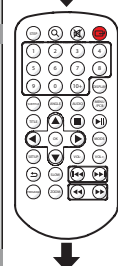

7 Video setup page

Menu video instellingen
Seite Video-Einstellungen
Page de configuration vidéo

Página de configuración de vídeo
Siden Videoopsætning
Videoasetusten sivu