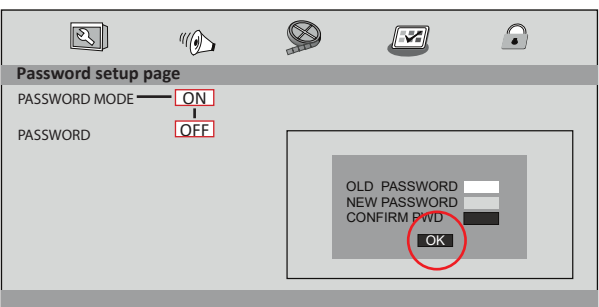

Menu audio instellingen
Seite Audio-Einstellungen
Page de configuration audio

Página de configuración de audio
Siden Lydopsætning
Yleisten asetusten sivu

7 Video setup page

Menu video instellingen
Seite Video-Einstellungen
Page de configuration vidéo

Página de configuración de vídeo
Siden Videoopsætning
Videoasetusten sivu

8 Preference setup page

Menu voorkeuren instellingen
Seite Präferenzen-Einstellungen
Page de configuration des préférences

Página de configuración de preferencias
Siden Præferenceopsætning
Oletusasetusten sivu

9 Password setup page

Menu wachtwoord instellingen
Seite Passwort-Einstellungen
Page de configuration du mot de passe

Página de configuración de contraseña
Siden Opsætning af adgangskode
Salasanan asetustenvu