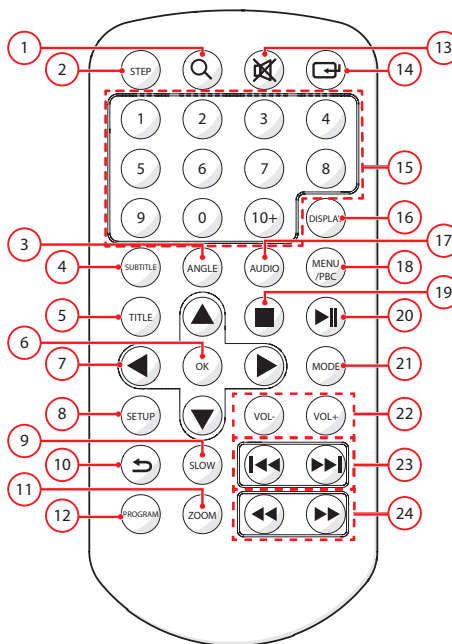

1 Check the contents

Controleer de inhoud
Kontrollieren Sie den Inhalt
Vérifiez le contenu
Revise el contenido
Kontroller indholdet
Tarkista sisältö

2 Insert a DVD

Een DVD plaatsen
Um eine DVD einzulegen
Pour insérer un DVD
Para insertar un DVD
For at sætte en dvd i
Aseta DVD

3 Main parts & buttons

Hoofdonderdelen en knoppen
Partes principales y botones

Hauptteile und -tasten
Hoveddele og knapper

Principaux éléments et boutons
Tärkeimmät osat ja painikkeet

#	DESCRIPTION	#	DESCRIPTION
1	SEARCH	20	PLAY/PAUSE
2	STEP	21	MODE
3	ANGLE	22	VOL -/+
4	SUBTITLES	23	SKIP TO CHAPTER
5	TITLE	24	SKIP
6	ENTER	25	SLIDE
7	ARROW BUTTON	26	CARD SLOT
8	SETUP	27	ON/OFF
9	SLOW	28	HEADPHONE
10	REPEAT	29	AV OUT
11	ZOOM	30	AV IN
12	PROGRAM	31	USB
13	MUTE	32	DC OUT
14	SOURCE	33	DC IN 9-12V
15	NUMBER BUTTONS	A	GENERAL SETUP PAGE
16	DISPLAY	B	AUDIO SETUP PAGE
17	AUDIO	C	VIDEO SETUP PAGE
18	MENU/PBC	D	PREFERENCE SETUP PAGE
19	STOP	E	PASSWORD SETUP PAGE

4 Connect the two screens together (optional)

Verbind de twee schermen (optioneel)
Verbinden Sie die beiden Bildschirme miteinander (optional)
Connecter les deux écrans ensemble (en option)
Conectar las dos pantallas (opcional)
Opret forbindelse mellem de to skærme (valgfrit)
Kytkte kaksi näyttöä yhteen (valinnainen)