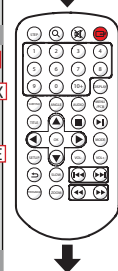

1 Check the contents

Controleer de inhoud
Kontrollieren Sie den Inhalt
Vérifiez le contenu
Revise el contenido
Kontroller indholdet
Tarkista sisältö

2 Insert a DVD

Een DVD plaatsen
Um eine DVD einzulegen
Pour insérer un DVD
Para insertar un DVD
For at sætte en dvd i
Aseta DVD

3 Main parts & buttons

Hoofdonderdelen en knoppen
Partes principales y botones

Hauptteile und -tasten
Hoveddele og knapper

Principaux éléments et boutons
Tärkeimmät osat ja painikkeet

#	DESCRIPTION	#	DESCRIPTION
1	SEARCH	20	PLAY/PAUSE
2	STEP	21	MODE
3	ANGLE	22	VOL -/+
4	SUBTITLES	23	SKIP TO CHAPTER
5	TITLE	24	SKIP
6	ENTER	25	SLIDE
7	ARROW BUTTON	26	CARD SLOT
8	SETUP	27	ON/OFF
9	SLOW	28	HEADPHONE
10	REPEAT	29	AV OUT
11	ZOOM	30	AV IN
12	PROGRAM	31	USB
13	MUTE	32	DC OUT
14	SOURCE	33	DC IN 9-12V
15	NUMBER BUTTONS	A	GENERAL SETUP PAGE
16	DISPLAY	B	AUDIO SETUP PAGE
17	AUDIO	C	VIDEO SETUP PAGE
18	MENU/PBC	D	PREFERENCE SETUP PAGE
19	STOP	E	PASSWORD SETUP PAGE

4 Connect the two screens together (optional)

Verbind de twee schermen (optioneel)
Verbinden Sie die beiden Bildschirme miteinander (optional)
Connecter les deux écrans ensemble (en option)
Conectar las dos pantallas (opcional)
Opret forbindelse mellem de to skærme (valgfrit)
Kytkte kaksi näyttöä yhteen (valinnainen)

5 General setup page

Menu algemene instellingen
Seite allgemeine Einstellungen
Page de configuration générale

Página de configuración general
Siden General opsætning
Yleisten asetusten sivu

6 Audio setup page