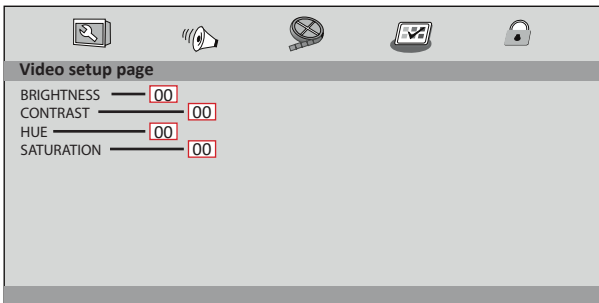

7 Video setup page

Menu video instellingen
Seite Video-Einstellungen
Page de configuration vidéo

Página de configuración de vídeo
Siden Videoopsætning
Videoasetusten sivu