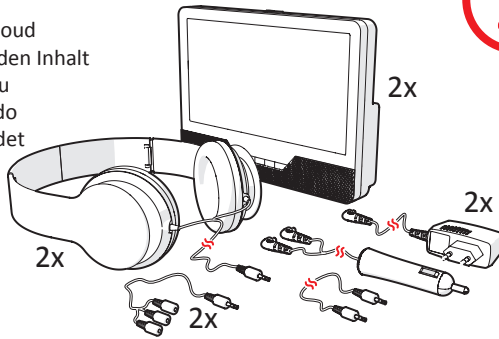

1 Check the contents

Controleer de inhoud
Kontrollieren Sie den Inhalt
Vérifiez le contenu
Revise el contenido
Kontroller indholdet
Tarkista sisältö