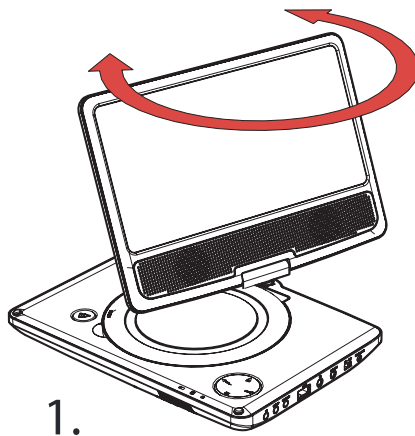

7

Rotating the screen

Het scherm draaien
Das Display drehen
Tourner l'écran
Rotación de la pantalla
Drej displayet
Näytön kääntäminen