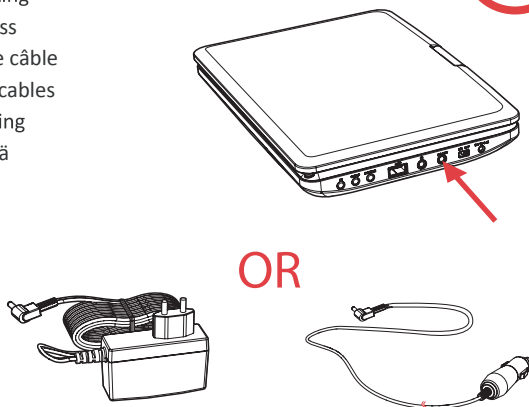

1

Check the contents

Controleer de inhoud
Kontrollieren Sie den Inhalt
Vérifiez le contenu
Revise el contenido
Kontroller indholdet
Tarkista sisältö

2

Cable connection

Kabelaansluiting
Kabelanschluss
Connexion de câble
Conexión de cables
Kabel tilslutning
Kaapeliliitäntä

3

Open the display

Klap het scherm open
Öffnen Sie das Display
Ouvrez l'écran
Abra la pantalla
Luk op for displayet
Avaa näyttö

4

Turn on the device

Schakel het apparaat in
Schalten Sie das Gerät ein
Mettez l'appareil en marche
Encienda el aparato
Tænd for apparatet
Kytke laite toimintaan

Specifications

Specificaties

Technische Daten

Spécifications

Especificaciones

Specifikationer

Tekniset tiedot

Power supply:
 DC 9V Adapter
 Stereo sound: 2 x 1 Watt
 USB 2.0 Slot
 16:9 aspect ratio with
 22,8 cm screen (9")
 Dimensions: 222 x 43 x
 174 mm

AUX jack: 3,5 mm

Stroomvoeding:
 DC 9V Adapter
 Stereo geluidswaergave:
 2 x 1 Watt
 USB 2.0 aansluiting
 16:9 beeldformaat met
 22,8 cm beeldscherm (9")
 Afmetingen: 222 x 43 x
 174 mm

AUX aansluiting: 3,5 mm