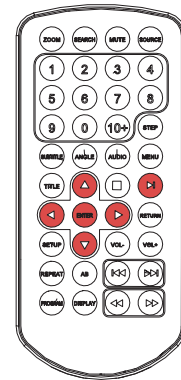

3

Open the display

Klap het scherm open
Öffnen Sie das Display
Ouvrez l'écran
Abra la pantalla
Luk op for displayet
Avaa näyttö

4

Turn on the device

Schakel het apparaat in
Schalten Sie das Gerät ein
Mettez l'appareil en marche
Encienda el aparato
Tænd for apparatet
Kytke laite toimintaan

5

Insert a CD

Plaats een CD
Legen Sie eine CD ein
Introduisez en CD
Inserte un CD
Sæt en CD i
Aseta CD

6

Play button and navigation button

Afspelen knop en navigatie knop
 Play-Taste und Navigationstaste
 Bouton de lecture et bouton de navigation
 Botón de reproducción y botón de navegación
 Afspilningsknappen og navigationsknappen
 Toistopainike ja navigointipainike

7

Rotating the screen

Het scherm draaien
 Das Display drehen
 Tourner l'écran
 Rotación de la pantalla
 Drej displayet
 Näytön kääntäminen

8

Connections

Aansluitingen
 Anschlüsse
 Connexions
 Conexiones
 Connections
 Liitännät

Specifications

Specificaties

Technische Daten

Spécifications

Especificaciones

Specifikationer

Tekniset tiedot

Power supply:
 DC 9V Adapter
 Stereo sound: 2 x 1 Watt
 USB 2.0 Slot
 16:9 aspect ratio with
 22,8 cm screen (9")
 Dimensions: 222 x 43 x
 174 mm