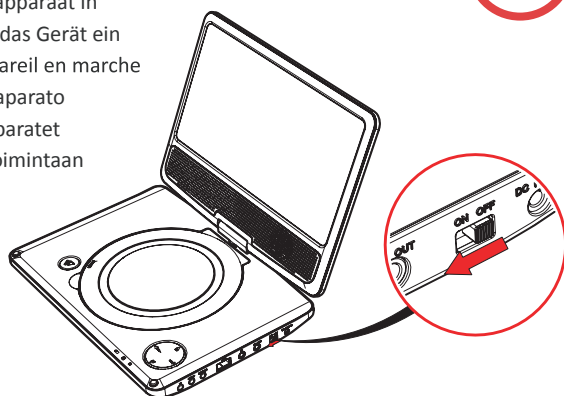

1

Check the contents

Controleer de inhoud
Kontrollieren Sie den Inhalt
Vérifiez le contenu
Revise el contenido
Kontroller indholdet
Tarkista sisältö

2

Cable connection

Kabelaansluiting
Kabelanschluss
Connexion de câble
Conexión de cables
Kabel tilslutning
Kaapeliliitäntä

3

Open the display

Klap het scherm open
Öffnen Sie das Display
Ouvrez l'écran
Abra la pantalla
Luk op for displayet
Avaa näyttö

4

Turn on the device

Schakel het apparaat in
Schalten Sie das Gerät ein
Mettez l'appareil en marche
Encienda el aparato
Tænd for apparatet
Kytke laite toimintaan

5

Insert a CD

Plaats een CD
Legen Sie eine CD ein
Introduisez en CD
Inserte un CD
Sæt en CD i
Aseta CD

6

Play button and navigation button

Afspelen knop en navigatie knop
 Play-Taste und Navigationstaste
 Bouton de lecture et bouton de navigation
 Botón de reproducción y botón de navegación
 Afspilningsknappen og navigationsknappen
 Toistopainike ja navigointipainike

Specifications

Specificaties

Technische Daten

Spécifications

Especificaciones

Specifikationer

Tekniset tiedot

Power supply:
 DC 9V Adapter
 Stereo sound: 2 x 1 Watt
 USB 2.0 Slot
 16:9 aspect ratio with
 22,8 cm screen (9")
 Dimensions: 222 x 43 x
 174 mm