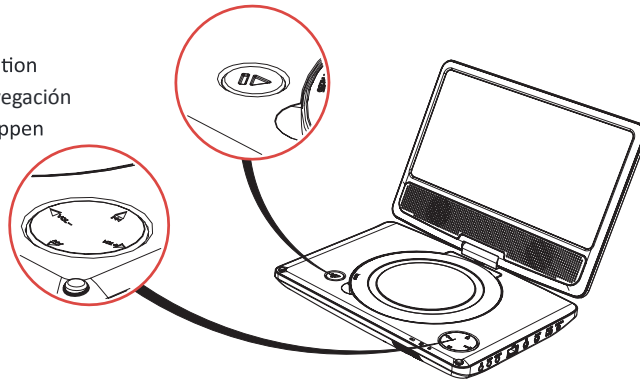

5

Insert a CD

Plaats een CD
Legen Sie eine CD ein
Introduisez en CD
Inserte un CD
Sæt en CD i
Aseta CD

6

Play button and navigation button

Afspelen knop en navigatie knop
 Play-Taste und Navigationstaste
 Bouton de lecture et bouton de navigation
 Botón de reproducción y botón de navegación
 Afspilningsknappen og navigationsknappen
 Toistopainike ja navigointipainike

Specifications

Specificaties

Technische Daten

Spécifications

Especificaciones

Specifikationer

Tekniset tiedot

Power supply:
 DC 9V Adapter
 Stereo sound: 2 x 1 Watt
 USB 2.0 Slot
 16:9 aspect ratio with
 22,8 cm screen (9")
 Dimensions: 222 x 43 x
 174 mm