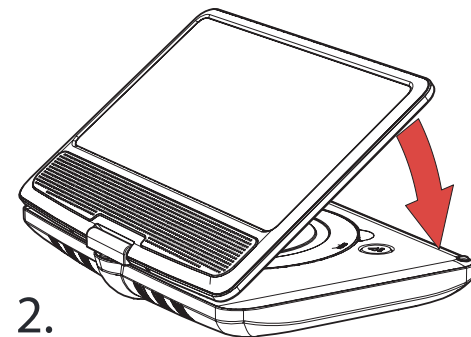

7

Rotating the screen

Het scherm draaien
Das Display drehen
Tourner l'écran
Rotación de la pantalla
Drej displayet
Näytön kääntäminen