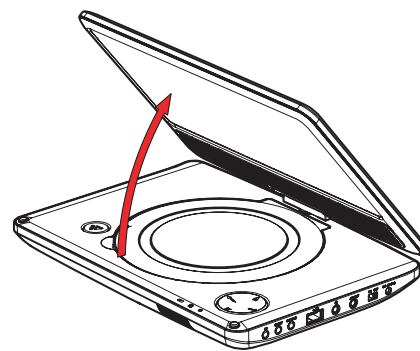

1

Check the contents

Controleer de inhoud
Kontrollieren Sie den Inhalt
Vérifiez le contenu
Revise el contenido
Kontroller indholdet
Tarkista sisältö

2

Cable connection

Kabelaansluiting
Kabelanschluss
Connexion de câble
Conexión de cables
Kabel tilslutning
Kaapeliliitäntä

3

Open the display

Klap het scherm open
Öffnen Sie das Display
Ouvrez l'écran
Abra la pantalla
Luk op for displayet
Avaa näyttö

4

Turn on the device

Schakel het apparaat in
Schalten Sie das Gerät ein
Mettez l'appareil en marche
Encienda el aparato
Tænd for apparatet
Kytke laite toimintaan

Specifications

Specificaties

Technische Daten

Spécifications

Especificaciones

Specifikationer

Tekniset tiedot

Power supply:
 DC 9V Adapter
 Stereo sound: 2 x 1 Watt
 USB 2.0 Slot
 16:9 aspect ratio with
 22,8 cm screen (9")
 Dimensions: 222 x 43 x
 174 mm

Stromzufuhr:
 DC 9V Adapter
 Stereo-Wiedergabe:
 2x1 Watt
 USB 2.0 Anschluss
 16:9 Bildformat mit 22,8
 cm Bildschirm (9")
 Maße: 222 x 43 x 174 mm

Buchse AUX: 3,5 mm

Alimentation électrique:
 DC 9V Adaptateur
 Stéréo: 2 x 1 Watt
 Port USB 2.0
 Format 16:9 sur écran de
 22,8 cm (9")
 Dimensions: 222 x 43 x
 174 mm