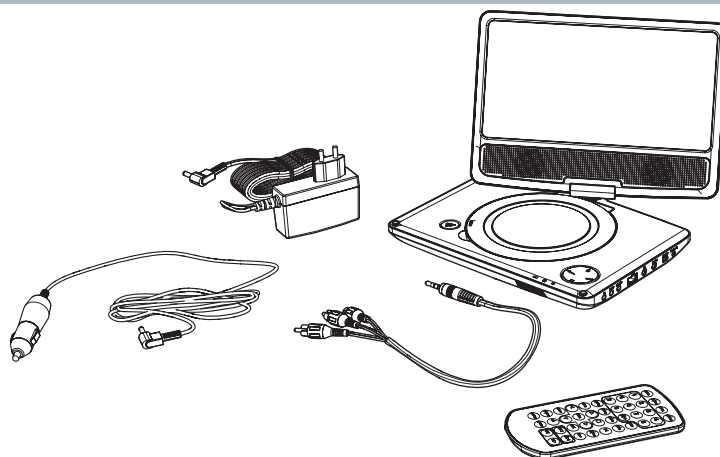

1

Check the contents

Controleer de inhoud
Kontrollieren Sie den Inhalt
Vérifiez le contenu
Revise el contenido
Kontroller indholdet
Tarkista sisältö

2

Cable connection

Kabelaansluiting
Kabelanschluss
Connexion de câble
Conexión de cables
Kabel tilslutning
Kaapeliliitäntä

Specifications

Specificaties

Technische Daten

Spécifications

Especificaciones

Specifikationer

Tekniset tiedot

Power supply:
 DC 9V Adapter
 Stereo sound: 2 x 1 Watt
 USB 2.0 Slot
 16:9 aspect ratio with
 22,8 cm screen (9")
 Dimensions: 222 x 43 x
 174 mm

Stromzufuhr:
 DC 9V Adapter
 Stereo-Wiedergabe:
 2x1 Watt
 USB 2.0 Anschluss
 16:9 Bildformat mit 22,8
 cm Bildschirm (9")
 Maße: 222 x 43 x 174 mm

Buchse AUX: 3,5 mm

Alimentation électrique:
 DC 9V Adaptateur
 Stéréo: 2 x 1 Watt
 Port USB 2.0
 Format 16:9 sur écran de
 22,8 cm (9")
 Dimensions: 222 x 43 x
 174 mm

Prise AUX: 3,5 mm

Fuente de alimentación:
 DC 9V Adaptador
 Sonido estéreo: 2 x 1 Watt
 Conexión USB 2.0
 Formato de pantalla 16:9
 con pantalla de 9" (22,8
 cm)
 Dimensiones: 222 x 43 x
 174 mm

Toma AUX: 3,5 mm