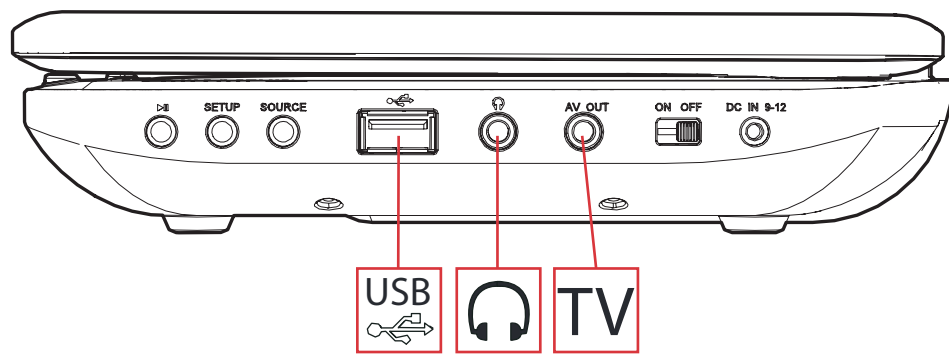

7

Rotating the screen

Het scherm draaien
 Das Display drehen
 Tourner l'écran
 Rotación de la pantalla
 Drej displayet
 Näytön kääntäminen

8

Connections

Aansluitingen
 Anschlüsse
 Connexions
 Conexiones
 Connections
 Liitännät

Specifications

Specificaties

Technische Daten

Spécifications

Especificaciones

Specifikationer

Tekniset tiedot

Power supply:
 DC 9V Adapter
 Stereo sound: 2 x 1 Watt
 USB 2.0 Slot
 16:9 aspect ratio with
 22,8 cm screen (9")
 Dimensions: 222 x 43 x
 174 mm

AUX jack: 3,5 mm

Stroomvoeding:
 DC 9V Adapter
 Stereo geluidswaergave:
 2 x 1 Watt
 USB 2.0 aansluiting
 16:9 beeldformaat met
 22,8 cm beeldscherm (9")
 Afmetingen: 222 x 43 x
 174 mm

AUX aansluiting: 3,5 mm