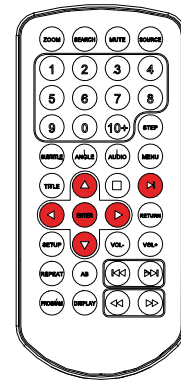

3 Open the display

3

Klap het scherm open
Öffnen Sie das Display
Ouvrez l'écran
Abra la pantalla
Luk op for displayet
Avaa näyttö

4 Turn on the device

4

Schakel het apparaat in
Schalten Sie das Gerät ein
Mettez l'appareil en marche
Encienda el aparato
Tænd for apparatet
Kytke laite toimintaan

5 Insert a CD

5

Plaats een CD
Legen Sie eine CD ein
Introduisez en CD
Inserte un CD
Sæt en CD i
Aseta CD

6

Play button and navigation button

Afspelen knop en navigatie knop
 Play-Taste und Navigationstaste
 Bouton de lecture et bouton de navigation
 Botón de reproducción y botón de navegación
 Afspilningsknappen og navigationsknappen
 Toistopainike ja navigointipainike

7

Rotating the screen

Het scherm draaien
 Das Display drehen
 Tourner l'écran
 Rotación de la pantalla
 Drej displayet
 Näytön kääntäminen

8

Connections

Aansluitingen
 Anschlüsse
 Connexions
 Conexiones
 Connections
 Liitännät

Specifications

Power supply:
 DC 9V Adapter
 Stereo sound: 2 x 1 Watt
 USB 2.0 Slot

NPD707:
 16:9 aspect ratio with
 17,8 cm screen (7")
 Dimensions: 176 x 41 x
 160 mm
 NPD909:
 16:9 aspect ratio with
 22,8 cm screen (9")
 Dimensions: 222 x 43 x
 174 mm