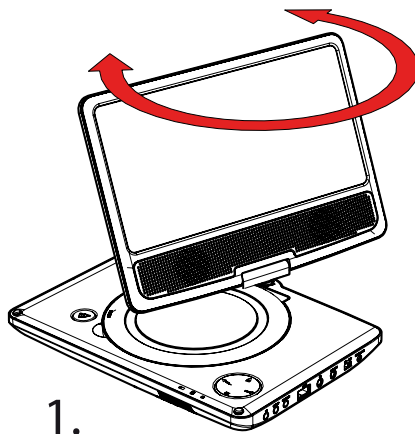

3 Open the display

3

Klap het scherm open
Öffnen Sie das Display
Ouvrez l'écran
Abra la pantalla
Luk op for displayet
Avaa näyttö

4 Turn on the device

4

Schakel het apparaat in
Schalten Sie das Gerät ein
Mettez l'appareil en marche
Encienda el aparato
Tænd for apparatet
Kytke laite toimintaan

5 Insert a CD

5

Plaats een CD
Legen Sie eine CD ein
Introduisez en CD
Inserte un CD
Sæt en CD i
Aseta CD

6

Play button and navigation button

Afspelen knop en navigatie knop
 Play-Taste und Navigationstaste
 Bouton de lecture et bouton de navigation
 Botón de reproducción y botón de navegación
 Afspilningsknappen og navigationsknappen
 Toistopainike ja navigointipainike

7

Rotating the screen

Het scherm draaien
 Das Display drehen
 Tourner l'écran
 Rotación de la pantalla
 Drej displayet
 Näytön kääntäminen

8

Connections

Aansluitingen
 Anschlüsse
 Connexions
 Conexiones
 Connections
 Liitännät