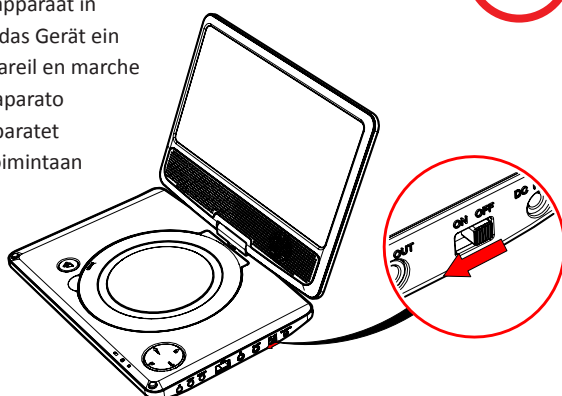

1 Check the contents

1

Controleer de inhoud
Kontrollieren Sie den Inhalt
Vérifiez le contenu
Revise el contenido
Kontroller indholdet
Tarkista sisältö

2 Cable connection

2

Kabelaansluiting
Kabelanschluss
Connexion de câble
Conexión de cables
Kabel tilslutning
Kaapeliliitäntä

3 Open the display

3

Klap het scherm open
Öffnen Sie das Display
Ouvrez l'écran
Abra la pantalla
Luk op for displayet
Avaa näyttö

4 Turn on the device

4

Schakel het apparaat in
Schalten Sie das Gerät ein
Mettez l'appareil en marche
Encienda el aparato
Tænd for apparatet
Kytke laite toimintaan

5 Insert a CD

5

Plaats een CD
Legen Sie eine CD ein
Introduisez en CD
Inserte un CD
Sæt en CD i
Aseta CD

6

Play button and navigation button

Afspelen knop en navigatie knop
 Play-Taste und Navigationstaste
 Bouton de lecture et bouton de navigation
 Botón de reproducción y botón de navegación
 Afspilningsknappen og navigationsknappen
 Toistopainike ja navigointipainike