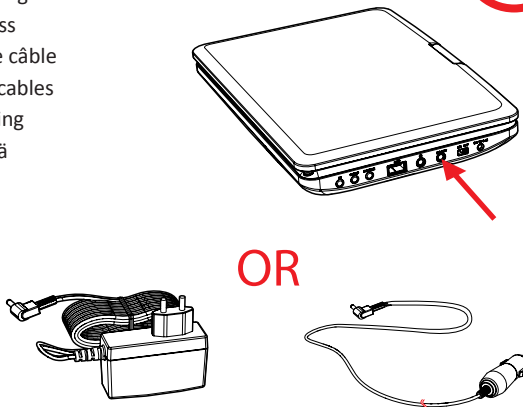

1 Check the contents

1

Controleer de inhoud
Kontrollieren Sie den Inhalt
Vérifiez le contenu
Revise el contenido
Kontroller indholdet
Tarkista sisältö

2 Cable connection

2

Kabelaansluiting
Kabelanschluss
Connexion de câble
Conexión de cables
Kabel tilslutning
Kaapeliliitäntä

3 Open the display

3

Klap het scherm open
Öffnen Sie das Display
Ouvrez l'écran
Abra la pantalla
Luk op for displayet
Avaa näyttö

4 Turn on the device

4

Schakel het apparaat in
Schalten Sie das Gerät ein
Mettez l'appareil en marche
Encienda el aparato
Tænd for apparatet
Kytke laite toimintaan