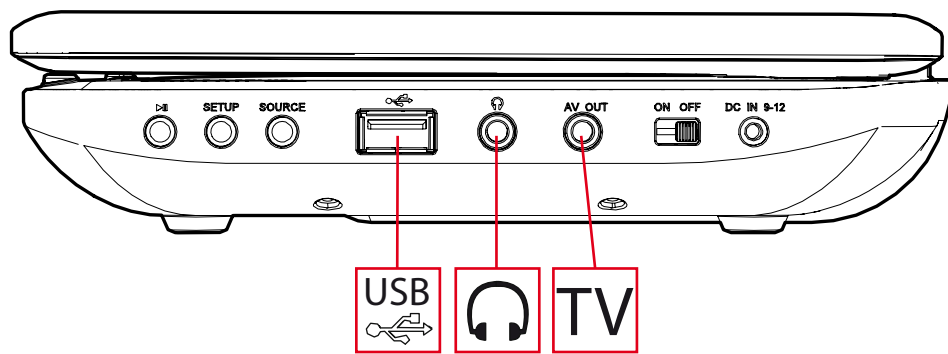

7

Rotating the screen

Het scherm draaien
 Das Display drehen
 Tourner l'écran
 Rotación de la pantalla
 Drej displayet
 Näytön kääntäminen

8

Connections

Aansluitingen
 Anschlüsse
 Connexions
 Conexiones
 Connections
 Liitännät

Specifications

Power supply:
 DC 9V Adapter
 Stereo sound: 2 x 1 Watt
 USB 2.0 Slot

NPD707:
 16:9 aspect ratio with
 17,8 cm screen (7")
 Dimensions: 176 x 41 x
 160 mm
 NPD909:
 16:9 aspect ratio with
 22,8 cm screen (9")
 Dimensions: 222 x 43 x
 174 mm