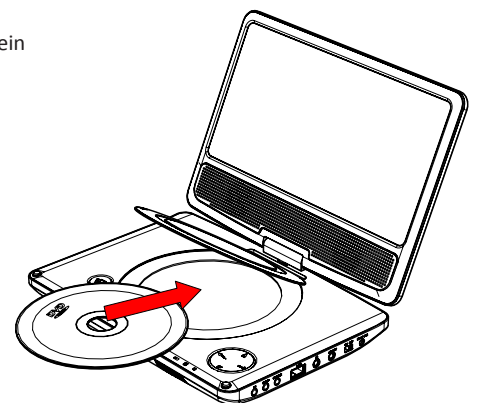

1 Check the contents

1

Controleer de inhoud
Kontrollieren Sie den Inhalt
Vérifiez le contenu
Revise el contenido
Kontroller indholdet
Tarkista sisältö

2 Cable connection

2

Kabelaansluiting
Kabelanschluss
Connexion de câble
Conexión de cables
Kabel tilslutning
Kaapeliliitäntä

3 Open the display

3

Klap het scherm open
Öffnen Sie das Display
Ouvrez l'écran
Abra la pantalla
Luk op for displayet
Avaa näyttö

4 Turn on the device

4

Schakel het apparaat in
Schalten Sie das Gerät ein
Mettez l'appareil en marche
Encienda el aparato
Tænd for apparatet
Kytke laite toimintaan

5 Insert a CD

5

Plaats een CD
Legen Sie eine CD ein
Introduisez en CD
Inserte un CD
Sæt en CD i
Aseta CD

6

Play button and navigation button

Afspelen knop en navigatie knop
 Play-Taste und Navigationstaste
 Bouton de lecture et bouton de navigation
 Botón de reproducción y botón de navegación
 Afspilningsknappen og navigationsknappen
 Toistopainike ja navigointipainike