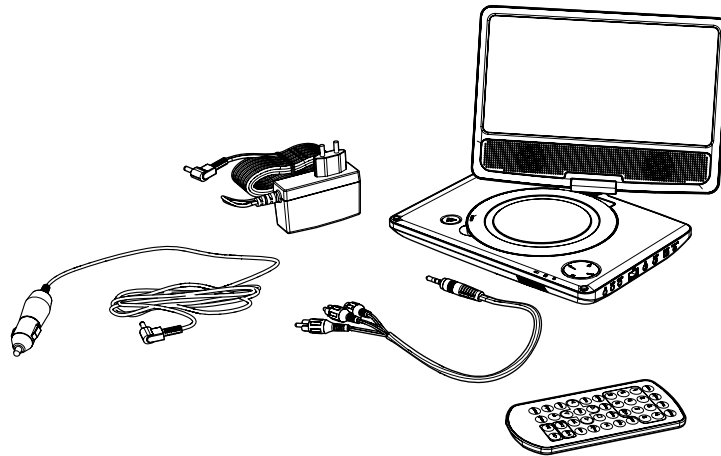

1 Check the contents

1

Controleer de inhoud
Kontrollieren Sie den Inhalt
Vérifiez le contenu
Revise el contenido
Kontroller indholdet
Tarkista sisältö

2 Cable connection

2

Kabelaansluiting
Kabelanschluss
Connexion de câble
Conexión de cables
Kabel tilslutning
Kaapeliliitäntä

3 Open the display

3

Klap het scherm open
Öffnen Sie das Display
Ouvrez l'écran
Abra la pantalla
Luk op for displayet
Avaa näyttö

4 Turn on the device

4

Schakel het apparaat in
Schalten Sie das Gerät ein
Mettez l'appareil en marche
Encienda el aparato
Tænd for apparatet
Kytke laite toimintaan

Specifications

Power supply:
 DC 9V Adapter
 Stereo sound: 2 x 1 Watt
 USB 2.0 Slot

NPD707:
 16:9 aspect ratio with
 17,8 cm screen (7")
 Dimensions: 176 x 41 x
 160 mm
 NPD909:
 16:9 aspect ratio with
 22,8 cm screen (9")
 Dimensions: 222 x 43 x
 174 mm