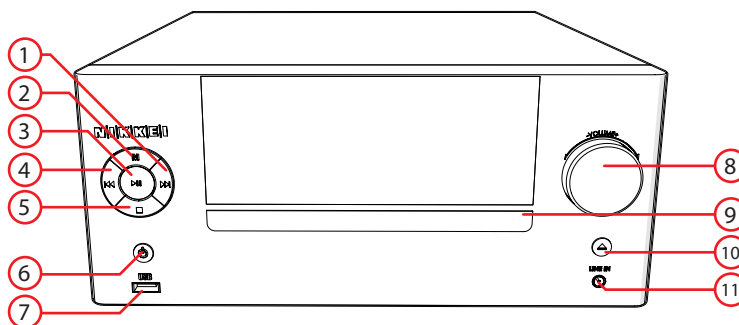

1	Play forward
2	Menu
3	Play/pause
4	Play backward
5	Stop
6	Standby
7	USB
8	Volume
9	DVD slot
10	DVD slot open/close
11	Line in

3 Connect the components and connect to the mains

3

Sluit de componenten aan en sluit aan op het lichtnet
Schließen Sie die Komponenten an und Schließen Sie Netzspannung an
Raccordez les composants et raccordez au réseau électrique
Conecte los componentes y conecte a la red eléctrica
Collegare i componenti e collegare alla rete elettrica

Specifications	Specificaties	Technische Daten	Spécifications	Especificaciones	Specificazioni
Dimensions: 504 x 278 x 312 mm Speakers: 2 x 15 Watt (Stereo) LED display Power: 110-250 V, 50-60 Hz Media playing formats: DVD, VCD, CD, MP3, wma, jpeg, mpeg4(divx), USB, Bluetooth, FM tuner, line in jack, HDMI.	Dimensies: 504 x 278 x 312 mm Speakers: 2 x 15 Watt (Stereo) LED scherm Vermogen: 110-250 V, 50-60 Hz Mediaformaten: DVD, VCD, CD, MP3, wma, jpeg, mpeg4(divx), USB, Bluetooth, FM tuner, Line-in aansluiting, HDMI.	Maße: 504 x 278 x 312 mm Lautsprecher: 2 x 15 Watt (Stereo) LED Anzeige Leistung: 110-250 V, 50-60 Hz Medienwiedergabeformate: DVD, VCD, CD, MP3, wma, jpeg, mpeg4(divx), USB, Bluetooth, FM-Tuner, line in-Buchse, HDMI.	Dimensions: 504 x 278 x 312 mm Puissance de sortie: 2 x 15 Watt (Stéréo) Affichage LED Puissance: 110-250 V, 50-60 Hz Formats de lecture des supports: DVD, VCD, CD, MP3, wma, jpeg, mpeg4(divx), USB, Bluetooth, FM-Tuner, Prise entrée de ligne, HDMI.	Dimensiones: 504 x 278 x 312 mm Potencia de salida: 2 x 15 vatios (estéreo) Pantalla LED Potencia: 110-250 V, 50-60 Hz Formatos de reproducción de medios: DVD, VCD, CD, MP3, wma, jpeg, mpeg4(divx), USB, Bluetooth, Sintonizador FM, Toma e entrada de línea, HDMI.	Dimensioni: 504 x 278 x 312 mm Potenza in uscita: 2 x 15 Watt RMS (Stereo) Display a LED Potenza: 110-250 V, 50-60 Hz Formati di riproduzione multimediale: DVD, VCD, CD, MP3, wma, jpeg, mpeg4(divx), USB, Bluetooth, Sintonizzatore FM digitale, Line-in, HDMI.