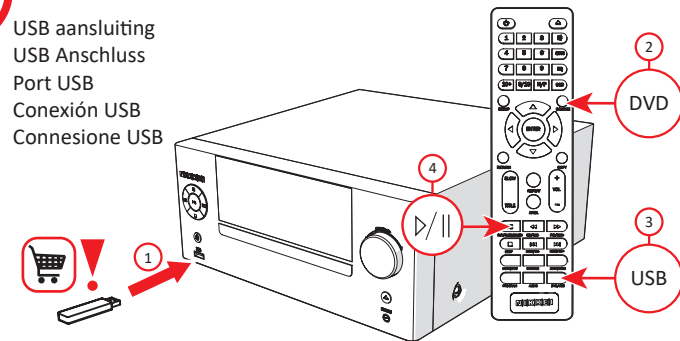

4 Turn on the device

4

Schakel het apparaat in
Schalten Sie das Gerät ein
Mettez l'appareil en marche
Encienda el aparato
Accendi il dispositivo

5 Insert the batteries

5

Plaats de batterijen
Legen Sie die Batterien ein
Placez les piles
Coloque las pilas
Inserire le batterie

6 Remote control

Afstandsbediening
Fernbedienung
Télécommande
Mando a distancia
Telecomando

7 The SOURCE button

De SOURCE toets
Die SOURCE Taste
La SOURCE touche
Los SOURCE botones
Il SOURCE pulsante

8 DVD functions

DVD functies
DVD-Funktionen
Fonctions DVD
Funciones del DVD
DVD funzioni

9 TUNER functions

TUNER
functies
TUNER-
Funktionen
Fonctions
TUNER
Funciones
del TUNER
TUNER
funzioni

10 LINE IN connection

LINE IN
aansluiting
Buchse
LINE IN
Connexion
LINE IN
Conexión
LINE IN
Conesione
LINE IN

11 USB slot

USB aansluiting
USB Anschluss
Port USB
Conexión USB
Conesione USB

12 Bluetooth connection (A2DP support)

Bluetooth verbinding
(A2DP ondersteuning)
Bluetooth-Verbindung
(A2DP-Unterstützung)
Connexion Bluetooth
(Support A2DP)
Conexión Bluetooth
(Compatible con A2DP)
Conesione Bluetooth
(Compatible con A2DP)