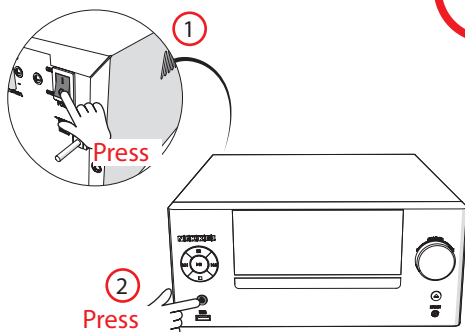

1	Play forward
2	Menu
3	Play/pause
4	Play backward
5	Stop
6	Standby
7	USB
8	Volume
9	DVD slot
10	DVD slot open/close
11	Line in

3 Connect the components and connect to the mains

3

Sluit de componenten aan en sluit aan op het lichtnet
Schließen Sie die Komponenten an und Schließen Sie Netzspannung an
Raccordez les composants et raccordez au réseau électrique
Conecte los componentes y conecte a la red eléctrica
Collegare i componenti e collegare alla rete elettrica

4 Turn on the device

4

Schakel het apparaat in
Schalten Sie das Gerät ein
Mettez l'appareil en marche
Encienda el aparato
Accendi il dispositivo

5 Insert the batteries

5

Plaats de batterijen
Legen Sie die Batterien ein
Placez les piles
Coloque las pilas
Inserire le batterie