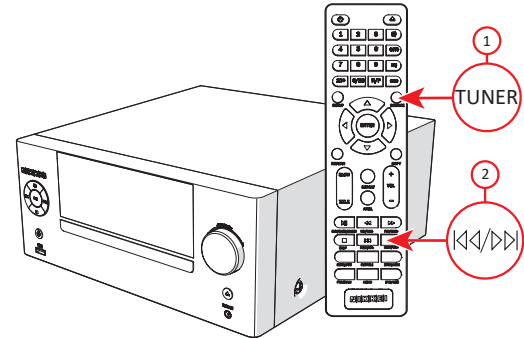

1	Play forward
2	Menu
3	Play/pause
4	Play backward
5	Stop
6	Standby
7	USB
8	Volume
9	DVD slot
10	DVD slot open/close
11	Line in

3 Connect the components and connect to the mains

3

Sluit de componenten aan en sluit aan op het lichtnet
Schließen Sie die Komponenten an und Schließen Sie Netzspannung an
Raccordez les composants et raccordez au réseau électrique
Conecte los componentes y conecte a la red eléctrica
Collegare i componenti e collegare alla rete elettrica

4 Turn on the device

4

Schakel het apparaat in
Schalten Sie das Gerät ein
Mettez l'appareil en marche
Encienda el aparato
Accendi il dispositivo

5 Insert the batteries

5

Plaats de batterijen
Legen Sie die Batterien ein
Placez les piles
Coloque las pilas
Inserire le batterie

6 Remote control

Afstandsbediening
Fernbedienung
Télécommande
Mando a distancia
Telecomando

7 The SOURCE button

De SOURCE toets
Die SOURCE Taste
La SOURCE touche
Los SOURCE botones
Il SOURCE pulsante

8 DVD functions

DVD functies
DVD-Funktionen
Fonctions DVD
Funciones del DVD
DVD funzioni

9 TUNER functions

TUNER
functies
TUNER-
Funktionen
Fonctions
TUNER
Funciones
del TUNER
TUNER
funzioni

10 LINE IN connection

LINE IN
aansluiting
Buchse
LINE IN
Connexion
LINE IN
Conexión
LINE IN
Conesione
LINE IN