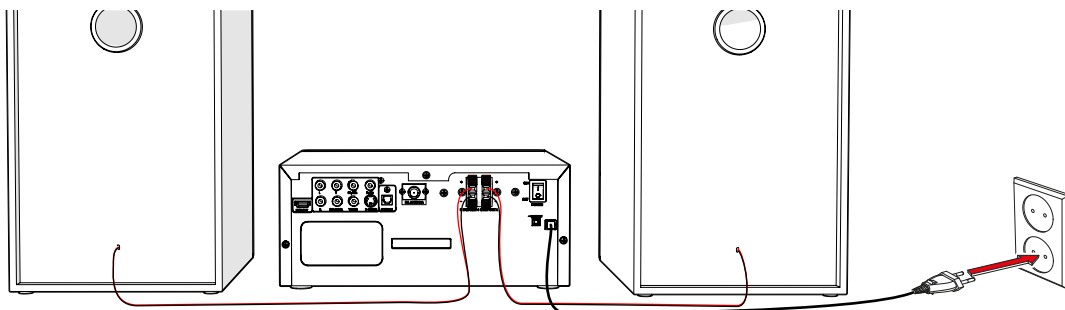

1	Play forward
2	Menu
3	Play/pause
4	Play backward
5	Stop
6	Standby
7	USB
8	Volume
9	DVD slot
10	DVD slot open/close
11	Line in

3 Connect the components and connect to the mains

3

Sluit de componenten aan en sluit aan op het lichtnet
Schließen Sie die Komponenten an und Schließen Sie Netzspannung an
Raccordez les composants et raccordez au réseau électrique
Conecte los componentes y conecte a la red eléctrica
Collegare i componenti e collegare alla rete elettrica

4 Turn on the device

4

Schakel het apparaat in
Schalten Sie das Gerät ein
Mettez l'appareil en marche
Encienda el aparato
Accendi il dispositivo

5 Insert the batteries

5

Plaats de batterijen
Legen Sie die Batterien ein
Placez les piles
Coloque las pilas
Inserire le batterie