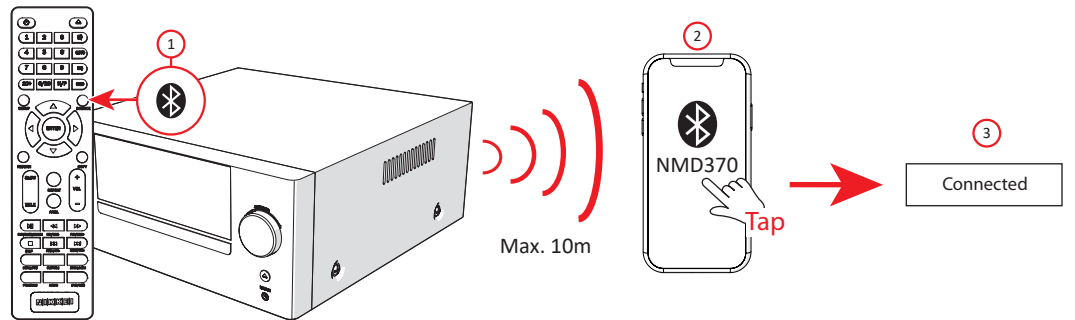

4 Turn on the device

4

Schakel het apparaat in
Schalten Sie das Gerät ein
Mettez l'appareil en marche
Encienda el aparato
Accendi il dispositivo

5 Insert the batteries

5

Plaats de batterijen
Legen Sie die Batterien ein
Placez les piles
Coloque las pilas
Inserire le batterie

6 Remote control

Afstandsbediening
Fernbedienung
Télécommande
Mando a distancia
Telecomando

7 The SOURCE button

De SOURCE toets
Die SOURCE Taste
La SOURCE touche
Los SOURCE botones
Il SOURCE pulsante

8 DVD functions

DVD functies
DVD-Funktionen
Fonctions DVD
Funciones del DVD
DVD funzioni

9 TUNER functions

TUNER
functies
TUNER-
Funktionen
Fonctions
TUNER
Funciones
del TUNER
TUNER
funzioni

10 LINE IN connection

LINE IN
aansluiting
Buchse
LINE IN
Connexion
LINE IN
Conexión
LINE IN
Conesione
LINE IN

11 USB slot

USB aansluiting
USB Anschluss
Port USB
Conexión USB
Conesione USB

12 Bluetooth connection (A2DP support)

Bluetooth verbinding
(A2DP ondersteuning)
Bluetooth-Verbindung
(A2DP-Unterstützung)
Connexion Bluetooth
(Support A2DP)
Conexión Bluetooth
(Compatible con A2DP)
Conesione Bluetooth
(Compatible con A2DP)