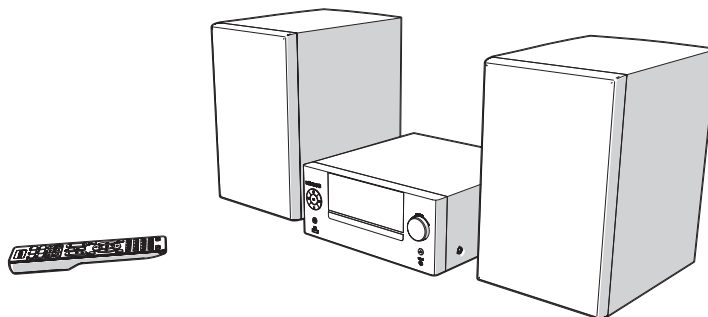

Quickstart guide

NMD370
Micro set DVD player

N|I|K|K|E|I

- (EN) For more information see the extended manual at www.nikkei.eu
- (NL) Voor meer informatie zie de uitgebreide handleiding op www.nikkei.eu
- (DE) Für weitere Informationen siehe das umfassende Handbuch unter www.nikkei.eu
- (FR) Pour plus d'informations, voir le manuel détaillé sur www.nikkei.eu
- (ES) Para más información, consulte el manual ampliado en www.nikkei.eu
- (IT) Per ulteriori informazioni consultare il manuale completo su www.nikkei.eu

1 Check the contents

1

Controleer de inhoud
Kontrollieren Sie den Inhalt
Vérifiez le contenu
Revise el contenido
Controlla i contenuti

2 Main parts

2

Hoofd onderdelen
Hauptteile
Parties principales
Partes principales
Parti principali

1	Play forward
2	Menu
3	Play/pause
4	Play backward
5	Stop
6	Standby
7	USB
8	Volume
9	DVD slot
10	DVD slot open/close
11	Line in

3 Connect the components and connect to the mains

3

Sluit de componenten aan en sluit aan op het lichtnet
Schließen Sie die Komponenten an und Schließen Sie Netzspannung an
Raccordez les composants et raccordez au réseau électrique
Conecte los componentes y conecte a la red eléctrica
Collegare i componenti e collegare alla rete elettrica

4 Turn on the device

4

Schakel het apparaat in
Schalten Sie das Gerät ein
Mettez l'appareil en marche
Encienda el aparato
Accendi il dispositivo

5 Insert the batteries

5

Plaats de batterijen
Legen Sie die Batterien ein
Placez les piles
Coloque las pilas
Inserire le batterie