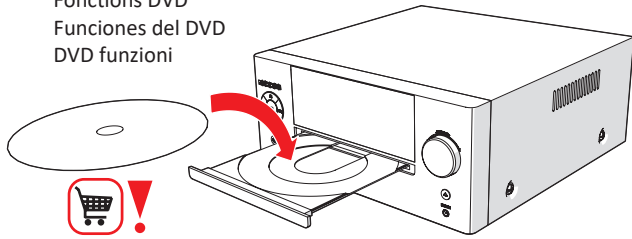

8 DVD functions

DVD functies
DVD-Funktionen
Fonctions DVD
Funciones del DVD
DVD funzioni