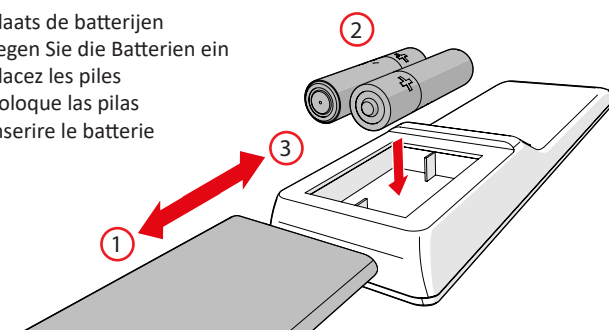

1	Play forward
2	Menu
3	Play/pause
4	Play backward
5	Stop
6	Standby
7	USB
8	Volume
9	DVD slot
10	DVD slot open/close
11	Line in

3 Connect the components and connect to the mains

3

Sluit de componenten aan en sluit aan op het lichtnet
Schließen Sie die Komponenten an und Schließen Sie Netzspannung an
Raccordez les composants et raccordez au réseau électrique
Conecte los componentes y conecte a la red eléctrica
Collegare i componenti e collegare alla rete elettrica

4 Turn on the device

4

Schakel het apparaat in
Schalten Sie das Gerät ein
Mettez l'appareil en marche
Encienda el aparato
Accendi il dispositivo

5 Insert the batteries

5

Plaats de batterijen
Legen Sie die Batterien ein
Placez les piles
Coloque las pilas
Inserire le batterie