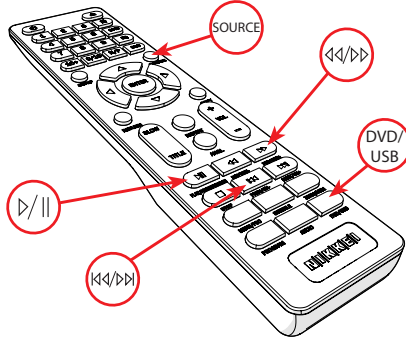

1	Play forward
2	Menu
3	Play/pause
4	Play backward
5	Stop
6	Standby
7	USB
8	Volume
9	DVD slot
10	DVD slot open/close
11	Line in

3 Connect the components and connect to the mains

3

Sluit de componenten aan en sluit aan op het lichtnet
Schließen Sie die Komponenten an und Schließen Sie Netzspannung an
Raccordez les composants et raccordez au réseau électrique
Conecte los componentes y conecte a la red eléctrica
Collegare i componenti e collegare alla rete elettrica

4 Turn on the device

4

Schakel het apparaat in
Schalten Sie das Gerät ein
Mettez l'appareil en marche
Encienda el aparato
Accendi il dispositivo

5 Insert the batteries

5

Plaats de batterijen
Legen Sie die Batterien ein
Placez les piles
Coloque las pilas
Inserire le batterie

6 Remote control

Afstandsbediening
Fernbedienung
Télécommande
Mando a distancia
Telecomando

7 The SOURCE button

De SOURCE toets
Die SOURCE Taste
La SOURCE touche
Los SOURCE botones
Il SOURCE pulsante

8 DVD functions