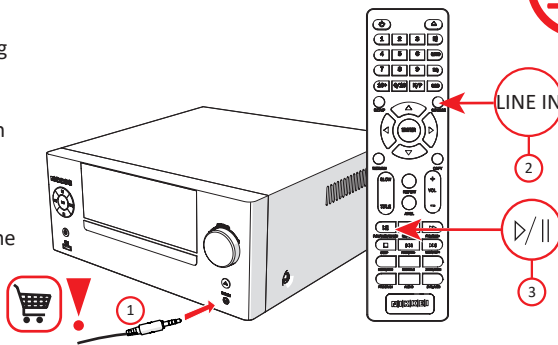

4 Turn on the device

4

Schakel het apparaat in
Schalten Sie das Gerät ein
Mettez l'appareil en marche
Encienda el aparato
Accendi il dispositivo

5 Insert the batteries

5

Plaats de batterijen
Legen Sie die Batterien ein
Placez les piles
Coloque las pilas
Inserire le batterie

6 Remote control

Afstandsbediening
Fernbedienung
Télécommande
Mando a distancia
Telecomando

7 The SOURCE button

De SOURCE toets
Die SOURCE Taste
La SOURCE touche
Los SOURCE botones
Il SOURCE pulsante

8 DVD functions

DVD functies
DVD-Funktionen
Fonctions DVD
Funciones del DVD
DVD funzioni

9 TUNER functions

TUNER
functies
TUNER-
Funktionen
Fonctions
TUNER
Funciones
del TUNER
TUNER
funzioni

10 LINE IN connection

LINE IN
aansluiting
Buchse
LINE IN
Connexion
LINE IN
Conexión
LINE IN
Conesione
LINE IN

11 USB slot

USB aansluiting
USB Anschluss
Port USB
Conexión USB
Conesione USB

12 Bluetooth connection (A2DP support)

Bluetooth verbinding
(A2DP ondersteuning)
Bluetooth-Verbindung
(A2DP-Unterstützung)
Connexion Bluetooth
(Support A2DP)
Conexión Bluetooth
(Compatible con A2DP)
Conesione Bluetooth
(Compatible con A2DP)