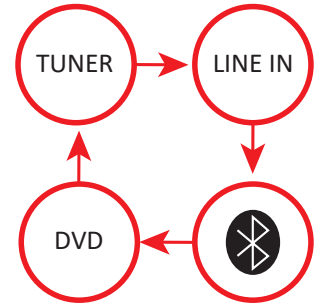

1	Play forward
2	Menu
3	Play/pause
4	Play backward
5	Stop
6	Standby
7	USB
8	Volume
9	DVD slot
10	DVD slot open/close
11	Line in

3 Connect the components and connect to the mains

3

Sluit de componenten aan en sluit aan op het lichtnet
Schließen Sie die Komponenten an und Schließen Sie Netzspannung an
Raccordez les composants et raccordez au réseau électrique
Conecte los componentes y conecte a la red eléctrica
Collegare i componenti e collegare alla rete elettrica

4 Turn on the device

4

Schakel het apparaat in
Schalten Sie das Gerät ein
Mettez l'appareil en marche
Encienda el aparato
Accendi il dispositivo

5 Insert the batteries

5

Plaats de batterijen
Legen Sie die Batterien ein
Placez les piles
Coloque las pilas
Inserire le batterie

6 Remote control

Afstandsbediening
Fernbedienung
Télécommande
Mando a distancia
Telecomando

7 The SOURCE button

De SOURCE toets
Die SOURCE Taste
La SOURCE touche
Los SOURCE botones
Il SOURCE pulsante

8 DVD functions

DVD functies
DVD-Funktionen
Fonctions DVD
Funciones del DVD
DVD funzioni

9 TUNER functions

TUNER
functies
TUNER-
Funktionen
Fonctions
TUNER
Funciones
del TUNER
TUNER
funzioni

10 LINE IN connection

LINE IN
aansluiting
Buchse
LINE IN
Connexion
LINE IN
Conexión
LINE IN
Conesione
LINE IN