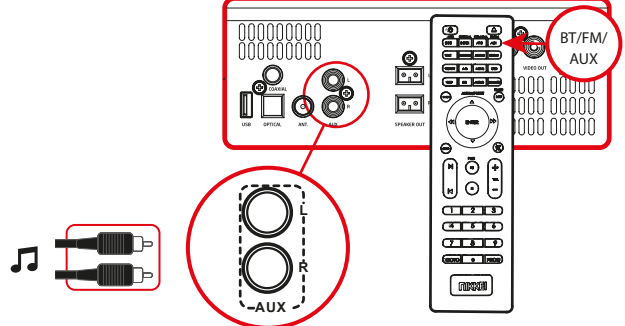

5 Turn on the device

Schakel het apparaat in
Schalten Sie das Gerät ein
Mettez l'appareil en marche
Encienda el aparato
Tænd for apparatet
Kytke laite toimintaan

6 Insert the batteries

Plaats de batterijen
Legen Sie die Batterien ein
Placez les piles
Coloque las pilas
Sæt batteriet i
Paristojen asettaminen

7 Remote control

Afstandsbediening
Fernbedienung
Télécommande
Mando a distancia
Fjernbetjening
Kaukosäädin

8

FUNCTION BUTTONS

FUNCTION knoppen
FUNCTION Tasten
Boutons FUNCTION
Botones FUNCTION
FUNCTION knapperne
FUNCTION-painikkeita

9

DVD FUNCTIONS

DVD functies
DVD-Funktionen
Fonctions DVD
Funciones del DVD
DVD-funktioner
DVD-toiminnot

10

TUNER functions

TUNER functies
TUNER-Funktionen
Fonctions TUNER
Funciones del TUNER
TUNER-funktioner
TUNER-toiminnot

11

AUX

AUX
AUX
AUX
AUX
AUX
AUX

12

USB

USB
USB
USB
USB
USB
USB

13

iPod mode