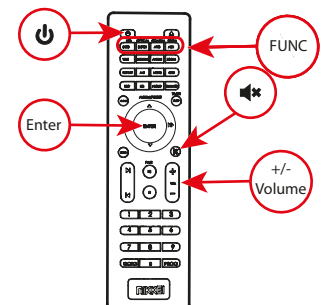

3 Connect the components

Sluit de componenten aan
Schließen Sie die Komponenten an
Raccordez les composants
Conecte los componentes
Tilslut komponenterne
Liitä osat

4 Connect to the mains

Sluit aan op het lichtnet
Schließen Sie Netzspannung an
Raccordez au réseau électrique
Conecte a la red eléctrica
Tilslut til lysnettet
Kytke verkkovirtaan

5 Turn on the device

Schakel het apparaat in
Schalten Sie das Gerät ein
Mettez l'appareil en marche
Encienda el aparato
Tænd for apparatet
Kytke laite toimintaan

6 Insert the batteries

Plaats de batterijen
Legen Sie die Batterien ein
Placez les piles
Coloque las pilas
Sæt batteriet i
Paristojen asettaminen

7 Remote control

Afstandsbediening
Fernbedienung
Télécommande
Mando a distancia
Fjernbetjening
Kaukosäädin

8

FUNCTION BUTTONS

FUNCTION knoppen
FUNCTION Tasten
Boutons FUNCTION
Botones FUNCTION
FUNCTION knapperne
FUNCTION-painikkeita