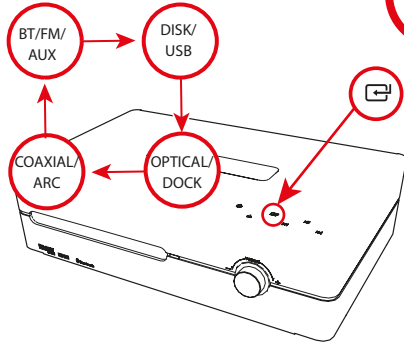

3 Connect the components

Sluit de componenten aan
Schließen Sie die Komponenten an
Raccordez les composants
Conecte los componentes
Tilslut komponenterne
Liitä osat

4 Connect to the mains

Sluit aan op het lichtnet
Schließen Sie Netzspannung an
Raccordez au réseau électrique
Conecte a la red eléctrica
Tilslut til lysnettet
Kytke verkkovirtaan

5 Turn on the device

Schakel het apparaat in
Schalten Sie das Gerät ein
Mettez l'appareil en marche
Encienda el aparato
Tænd for apparatet
Kytke laite toimintaan

6 Insert the batteries

Plaats de batterijen
Legen Sie die Batterien ein
Placez les piles
Coloque las pilas
Sæt batteriet i
Paristojen asettaminen

7 Remote control

Afstandsbediening
Fernbedienung
Télécommande
Mando a distancia
Fjernbetjening
Kaukosäädin

8

FUNCTION BUTTONS

FUNCTION knoppen
FUNCTION Tasten
Boutons FUNCTION
Botones FUNCTION
FUNCTION knapperne
FUNCTION-painikkeita