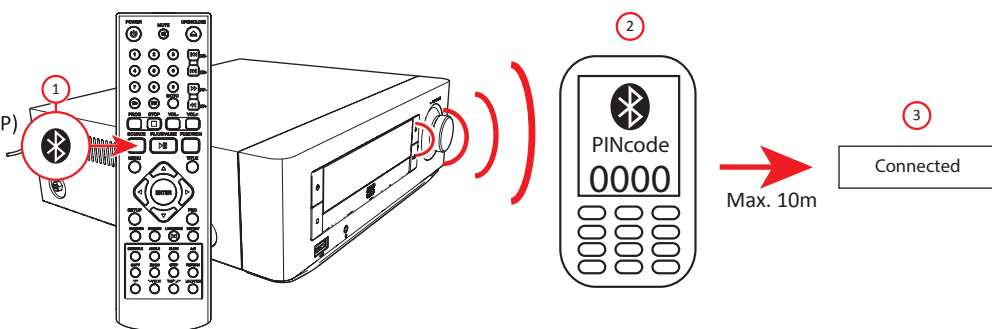

Bluetooth connection (A2DP support)

Bluetooth verbinding (A2DP ondersteuning)
Bluetooth-Verbindung (A2DP-Unterstützung)
Connexion Bluetooth (Support A2DP)
Conexión Bluetooth (Compatibilidad con A2DP)
Bluetooth-tilslutning (A2DP støtte)
Bluetooth-yhteys (A2DP-tuki)