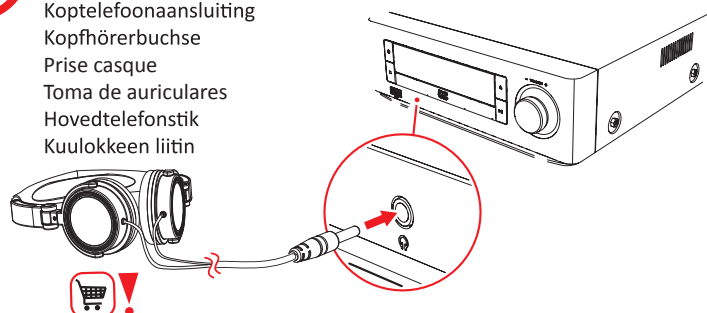

10

TUNER functions

TUNER functies
TUNER-Funktionen
Fonctions TUNER
Funciones del TUNER
TUNER-funktioner
TUNER-toiminnot

11

LINE IN connection

LINE IN aansluiting
Buchse LINE IN
Connexion LINE IN
Conexión LINE IN
LINE IN-tilslutning
LINE IN-liitäntä

12

USB slot

USB aansluiting
USB Anschluss
Port USB
Conexión USB
USB-tilslutning
USB-liitäntä

13

Headphone jack

Koptelefoonaansluiting
Kopfhörerbuchse
Prise casque
Toma de auriculares
Hovedtelefonstik
Kuulokkeen liitin