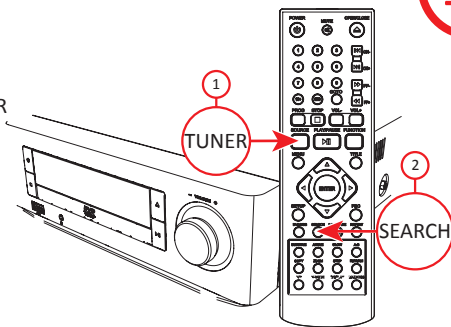

4 Connect to the mains

Sluit aan op het lichtnet
Schließen Sie Netzspannung an
Raccordez au réseau électrique
Conecte a la red eléctrica
Tilslut til lysnettet
Kytke verkkovirtaan

5 Turn on the device

Schakel het apparaat in
Schalten Sie das Gerät ein
Mettez l'appareil en marche
Encienda el aparato
Tænd for apparatet
Kytke laite toimintaan

6 Insert the batteries

Plaats de batterijen
Legen Sie die Batterien ein
Placez les piles
Coloque las pilas
Sæt batteriet i
Paristojen asettaminen

7 Remote control

Afstandsbediening
Fernbedienung
Télécommande
Mando a distancia
Fjernbetjening
Kaukosäädin

8

The button SOURCE

De toets SOURCE
Die Taste SOURCE
La touche SOURCE
Los botones SOURCE
Knappen SOURCE
Painike SOURCE

9

DVD functions

DVD functies
DVD-Funktionen
Fonctions DVD
Funciones del DVD
DVD-funktioner
DVD-toiminnot

10

TUNER functions

TUNER functies
TUNER-Funktionen
Fonctions TUNER
Funciones del TUNER
TUNER-funktioner
TUNER-toiminnot

11

LINE IN connection

LINE IN aansluiting
Buchse LINE IN
Connexion LINE IN
Conexión LINE IN
LINE IN-tilslutning
LINE IN-liitäntä