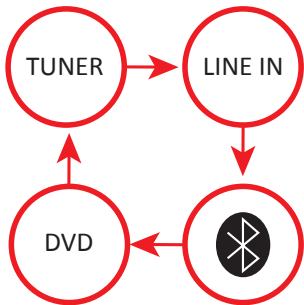

4 Connect to the mains

Sluit aan op het lichtnet
Schließen Sie Netzspannung an
Raccordez au réseau électrique
Conecte a la red eléctrica
Tilslut til lysnettet
Kytke verkkovirtaan

5 Turn on the device

Schakel het apparaat in
Schalten Sie das Gerät ein
Mettez l'appareil en marche
Encienda el aparato
Tænd for apparatet
Kytke laite toimintaan

6 Insert the batteries

Plaats de batterijen
Legen Sie die Batterien ein
Placez les piles
Coloque las pilas
Sæt batteriet i
Paristojen asettaminen

7 Remote control

Afstandsbediening
Fernbedienung
Télécommande
Mando a distancia
Fjernbetjening
Kaukosäädin

8

The button SOURCE

De toets SOURCE
Die Taste SOURCE
La touche SOURCE
Los botones SOURCE
Knappen SOURCE
Painike SOURCE

9

DVD functions

DVD functies
DVD-Funktionen
Fonctions DVD
Funciones del DVD
DVD-funktioner
DVD-toiminnot

10

TUNER functions

TUNER functies
TUNER-Funktionen
Fonctions TUNER
Funciones del TUNER
TUNER-funktioner
TUNER-toiminnot

11

LINE IN connection

LINE IN aansluiting
Buchse LINE IN
Connexion LINE IN
Conexión LINE IN
LINE IN-tilslutning
LINE IN-liitäntä