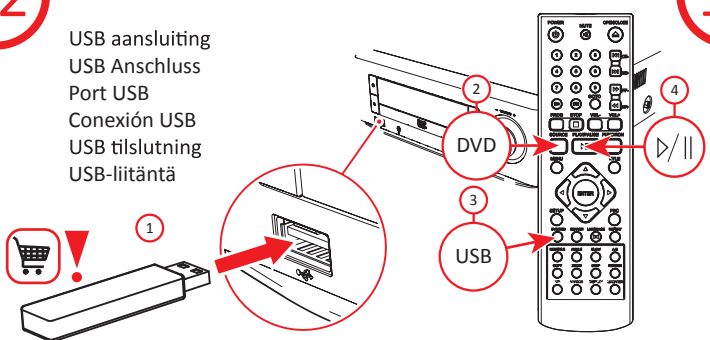

10

TUNER functions

TUNER functies
TUNER-Funktionen
Fonctions TUNER
Funciones del TUNER
TUNER-funktioner
TUNER-toiminnot

11

LINE IN connection

LINE IN aansluiting
Buchse LINE IN
Connexion LINE IN
Conexión LINE IN
LINE IN-tilslutning
LINE IN-liitäntä

12

USB slot

USB aansluiting
USB Anschluss
Port USB
Conexión USB
USB-tilslutning
USB-liitäntä

13

Headphone jack

Koptelefoonaansluiting
Kopfhörerbuchse
Prise casque
Toma de auriculares
Hovedtelefonstik
Kuulokkeen liitin