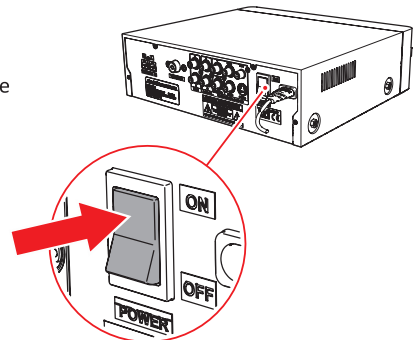

1 Check the contents

Controleer de inhoud
Kontrollieren Sie den Inhalt
Vérifiez le contenu
Revise el contenido
Kontroller indholdet
Tarkista sisältö

2 Connect the components

Sluit de componenten aan
Schließen Sie die Komponenten an
Raccordez les composants
Conecte los componentes
Tilslut komponenterne
Liitä komponentit

3 Connect the TV and the FM antenna

Sluit de tv en de FM-antenne aan
Schließen Sie das Fernsehgerät und die FM-Antenne an
Raccordez la télévision et l'antenne FM
Conecte el televisor y la antena FM
Tilslut tv'et og FM-antenne
Liitä tv ja FM-antenni

4 Connect to the mains

Sluit aan op het lichtnet
Schließen Sie Netzspannung an
Raccordez au réseau électrique
Conecte a la red eléctrica
Tilslut til lysnettet
Kytke verkkovirtaan

5 Turn on the device

Schakel het apparaat in
Schalten Sie das Gerät ein
Mettez l'appareil en marche
Encienda el aparato
Tænd for apparatet
Kytke laite toimintaan

6 Insert the batteries

Plaats de batterijen
Legen Sie die Batterien ein
Placez les piles
Coloque las pilas
Sæt batteriet i
Paristojen asettaminen

7 Remote control

Afstandsbediening
Fernbedienung
Télécommande
Mando a distancia
Fjernbetjening
Kaukosäädin