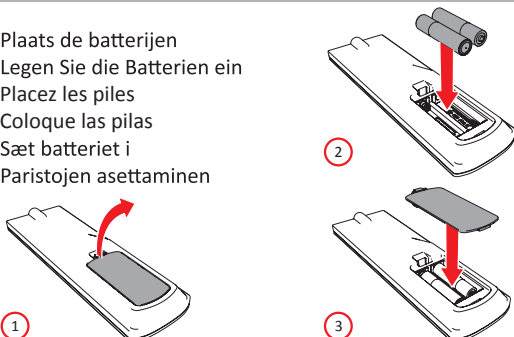

6 Insert the batteries

Plaats de batterijen
Legen Sie die Batterien ein
Placez les piles
Coloque las pilas
Sæt batteriet i
Paristojen asettaminen