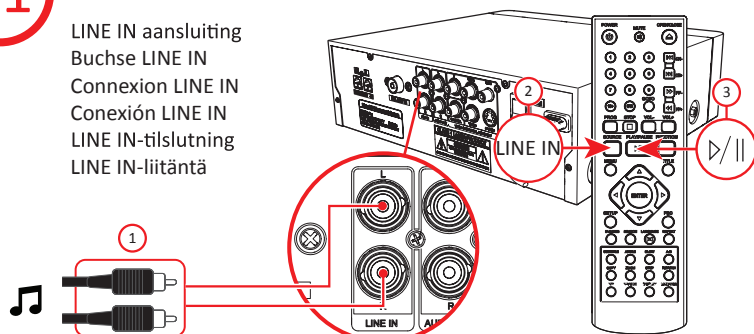

10

TUNER functions

TUNER functies
TUNER-Funktionen
Fonctions TUNER
Funciones del TUNER
TUNER-funktioner
TUNER-toiminnot

11

LINE IN connection

LINE IN aansluiting
Buchse LINE IN
Connexion LINE IN
Conexión LINE IN
LINE IN-tilslutning
LINE IN-liitäntä

12

USB slot

USB aansluiting
USB Anschluss
Port USB
Conexión USB
USB-tilslutning
USB-liitäntä

13

Headphone jack

Koptelefoonaansluiting
Kopfhörerbuchse
Prise casque
Toma de auriculares
Hovedtelefonstik
Kuulokkeen liitin