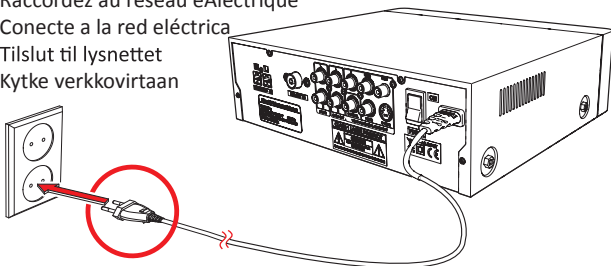

1 Check the contents

Controleer de inhoud
Kontrollieren Sie den Inhalt
Vérifiez le contenu
Revise el contenido
Kontroller indholdet
Tarkista sisältö

2 Connect the components

Sluit de componenten aan
Schließen Sie die Komponenten an
Raccordez les composants
Conecte los componentes
Tilslut komponenterne
Liitä komponentit

3 Connect the TV and the FM antenna

Sluit de tv en de FM-antenne aan
Schließen Sie das Fernsehgerät und die FM-Antenne an
Raccordez la télévision et l'antenne FM
Conecte el televisor y la antena FM
Tilslut tv'et og FM-antenne
Liitä tv ja FM-antenni

4 Connect to the mains

Sluit aan op het lichtnet
Schließen Sie Netzspannung an
Raccordez au réseau électrique
Conecte a la red eléctrica
Tilslut til lysnettet
Kytke verkkovirtaan

5 Turn on the device

Schakel het apparaat in
Schalten Sie das Gerät ein
Mettez l'appareil en marche
Encienda el aparato
Tænd for apparatet
Kytke laite toimintaan