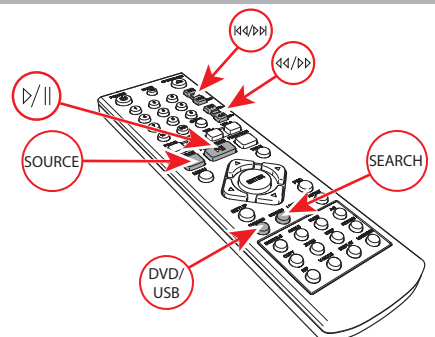

3 Connect the TV and the FM antenna

Sluit de tv en de FM-antenne aan
Schließen Sie das Fernsehgerät und die FM-Antenne an
Raccordez la télévision et l'antenne FM
Conecte el televisor y la antena FM
Tilslut tv'et og FM-antenne
Liitä tv ja FM-antenni

4 Connect to the mains

Sluit aan op het lichtnet
Schließen Sie Netzspannung an
Raccordez au réseau électrique
Conecte a la red eléctrica
Tilslut til lysnettet
Kytke verkkovirtaan

5 Turn on the device

Schakel het apparaat in
Schalten Sie das Gerät ein
Mettez l'appareil en marche
Encienda el aparato
Tænd for apparatet
Kytke laite toimintaan

6 Insert the batteries

Plaats de batterijen
Legen Sie die Batterien ein
Placez les piles
Coloque las pilas
Sæt batteriet i
Paristojen asettaminen

7 Remote control

Afstandsbediening
Fernbedienung
Télécommande
Mando a distancia
Fjernbetjening
Kaukosäädin