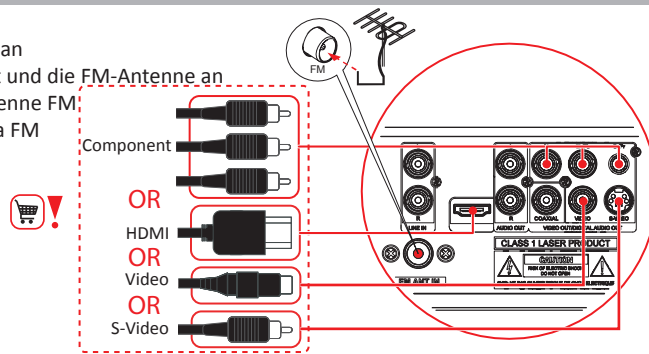

1 Check the contents

Controleer de inhoud
Kontrollieren Sie den Inhalt
Vérifiez le contenu
Revise el contenido
Kontroller indholdet
Tarkista sisältö

2 Connect the components

Sluit de componenten aan
Schließen Sie die Komponenten an
Raccordez les composants
Conecte los componentes
Tilslut komponenterne
Liitä komponentit

3 Connect the TV and the FM antenna

Sluit de tv en de FM-antenne aan
Schließen Sie das Fernsehgerät und die FM-Antenne an
Raccordez la télévision et l'antenne FM
Conecte el televisor y la antena FM
Tilslut tv'et og FM-antenne
Liitä tv ja FM-antenni

4 Connect to the mains

Sluit aan op het lichtnet
Schließen Sie Netzspannung an
Raccordez au réseau électrique
Conecte a la red eléctrica
Tilslut til lysnettet
Kytke verkkovirtaan

5 Turn on the device

Schakel het apparaat in
Schalten Sie das Gerät ein
Mettez l'appareil en marche
Encienda el aparato
Tænd for apparatet
Kytke laite toimintaan