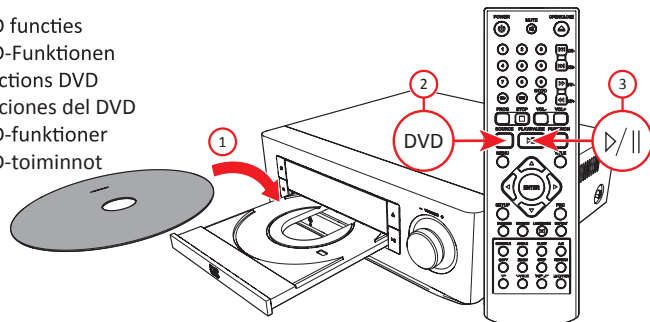

6 Insert the batteries

Plaats de batterijen
Legen Sie die Batterien ein
Placez les piles
Coloque las pilas
Sæt batteriet i
Paristojen asettaminen

7 Remote control

Afstandsbediening
Fernbedienung
Télécommande
Mando a distancia
Fjernbetjening
Kaukosäädin

8

The button SOURCE

De toets SOURCE
Die Taste SOURCE
La touche SOURCE
Los botones SOURCE
Knappen SOURCE
Painike SOURCE

9

DVD functions

DVD functies
DVD-Funktionen
Fonctions DVD
Funciones del DVD
DVD-funktioner
DVD-toiminnot

10

TUNER functions

TUNER functies
TUNER-Funktionen
Fonctions TUNER
Funciones del TUNER
TUNER-funktioner
TUNER-toiminnot

11

LINE IN connection

LINE IN aansluiting
Buchse LINE IN
Connexion LINE IN
Conexión LINE IN
LINE IN-tilslutning
LINE IN-liitäntä