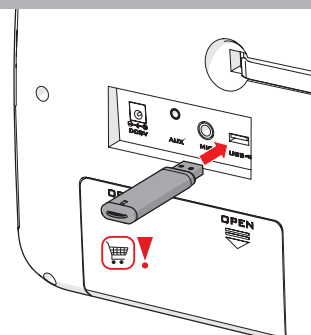

4 Turn on the device

Schakel het apparaat in
Schalten Sie das Gerät ein
Mettez l'appareil en marche
Encienda el aparato
Tænd for apparatet
Kytke laite toimintaan

5 Adjust the volume

Pas het volume aan
Passen Sie die Lautstärke an
Réglez le volume
Ajuste el volumen
Indstil volumen
Sääd äänenvoimakkuutta

Scroll

6 Select the input

Selecteer de invoer
Wählen Sie den Eingang
Sélectionnez l'entrée
Selecione el input
Vælg indgangen
Valitse tulo

Slide

7 Insert a CD

Plaats een CD
Legen Sie eine CD ein
Insérez un CD
Inserte un CD
Indsæt en CD
Aseta CD

8 Insert a USB drive

Plaats een USB-stick
Legen Sie einen USB-Stick ein
Introduisez une clé USB
Inserte una memoria USB
Indsæt en USB-stick
Aseta USB-asema

9

Main controls

Hoofdbediening
Hauptsteuer
Opération principale
Control principal
Hovedoperation
Päätoimi