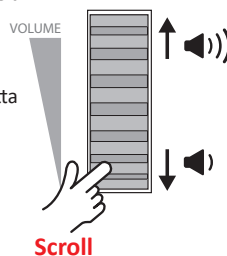

1 Check the contents

Controleer de inhoud
Kontrollieren Sie den Inhalt
Vérifiez le contenu
Revise el contenido
Kontroller indholdet
Tarkista sisältö

2 Connect to the mains

Sluit aan op de netspanning
Schließen Sie die Netzspannung an
Raccordez au réseau électrique
Conecte a la red eléctrica
Tilslut til lysnettet
Kytke verkkovirtaan

3 Main parts

Belangrijkste onderdelen
Hauptkomponenten
Pièces principales
Partes principales
Hoveddele
Pääosat

1 BATTERIES	12 DISPLAY
2 DC 9V	13 NEXT
3 AUX	14 STOP
4 MIC	15 PLAY/PAUSE/+10
5 USB	16 FM RESET
6 MIC HOLDER	17 FM SCAN
7 POWER	18 CD HOLDER
8 POWER LED	19 FUNCTION
9 PROGRAM	20 VOLUME
10 REPEAT	
11 PREVIOUS	

4 Turn on the device

Schakel het apparaat in
Schalten Sie das Gerät ein
Mettez l'appareil en marche
Encienda el aparato
Tænd for apparatet
Kytke laite toimintaan

5 Adjust the volume

Pas het volume aan
Passen Sie die Lautstärke an
Réglez le volume
Ajuste el volumen
Indstil volumen
Sääd äänenvoimakkuutta

Scroll

6 Select the input

Selecteer de invoer
Wählen Sie den Eingang
Sélectionnez l'entrée
Selecione el input
Vælg indgangen
Valitse tulo

Slide

7 Insert a CD

Plaats een CD
Legen Sie eine CD ein
Insérez un CD
Inserte un CD
Indsæt en CD
Aseta CD