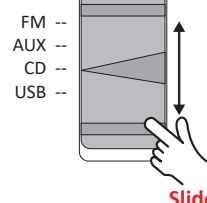

3 Main parts

Belangrijkste onderdelen
Hauptkomponenten
Pièces principales
Partes principales
Hoveddele
Pääosat

1 BATTERIES	12 DISPLAY
2 DC 9V	13 NEXT
3 AUX	14 STOP
4 MIC	15 PLAY/PAUSE/+10
5 USB	16 FM RESET
6 MIC HOLDER	17 FM SCAN
7 POWER	18 CD HOLDER
8 POWER LED	19 FUNCTION
9 PROGRAM	20 VOLUME
10 REPEAT	
11 PREVIOUS	

4 Turn on the device

Schakel het apparaat in
Schalten Sie das Gerät ein
Mettez l'appareil en marche
Encienda el aparato
Tænd for apparatet
Kytke laite toimintaan

5 Adjust the volume

Pas het volume aan
Passen Sie die Lautstärke an
Réglez le volume
Ajuste el volumen
Indstil volumen
Sääd äänenvoimakkuutta

Scroll

6 Select the input

Selecteer de invoer
Wählen Sie den Eingang
Sélectionnez l'entrée
Selecione el input
Vælg indgangen
Valitse tulo

Slide

7 Insert a CD

Plaats een CD
Legen Sie eine CD ein
Insérez un CD
Inserte un CD
Indsæt en CD
Aseta CD

8 Insert a USB drive

Plaats een USB-stick
Legen Sie einen USB-Stick ein
Introduisez une clé USB
Inserte una memoria USB
Indsæt en USB-stick
Aseta USB-asema

9

Main controls

Hoofdbediening
Hauptsteuer
Opération principale
Control principal
Hovedoperation
Päätoimi