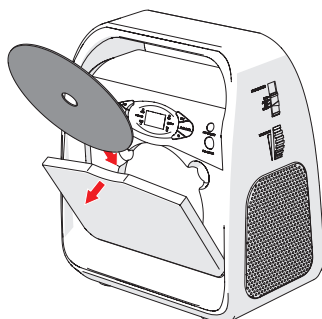

3 Main parts

Belangrijkste onderdelen
Hauptkomponenten
Pièces principales
Partes principales
Hoveddele
Pääosat

1 BATTERIES	12 DISPLAY
2 DC 9V	13 NEXT
3 AUX	14 STOP
4 MIC	15 PLAY/PAUSE/+10
5 USB	16 FM RESET
6 MIC HOLDER	17 FM SCAN
7 POWER	18 CD HOLDER
8 POWER LED	19 FUNCTION
9 PROGRAM	20 VOLUME
10 REPEAT	
11 PREVIOUS	

4 Turn on the device

Schakel het apparaat in
Schalten Sie das Gerät ein
Mettez l'appareil en marche
Encienda el aparato
Tænd for apparatet
Kytke laite toimintaan

5 Adjust the volume

Pas het volume aan
Passen Sie die Lautstärke an
Réglez le volume
Ajuste el volumen
Indstil volumen
Sääd äänenvoimakkuutta

Scroll

6 Select the input

Selecteer de invoer
Wählen Sie den Eingang
Sélectionnez l'entrée
Selecione el input
Vælg indgangen
Valitse tulo

Slide

7 Insert a CD

Plaats een CD
Legen Sie eine CD ein
Insérez un CD
Inserte un CD
Indsæt en CD
Aseta CD

8 Insert a USB drive

Plaats een USB-stick
Legen Sie einen USB-Stick ein
Introduisez une clé USB
Inserte una memoria USB
Indsæt en USB-stick
Aseta USB-asema

9

Main controls

Hoofdbediening
Hauptsteuer
Opération principale
Control principal
Hovedoperation
Päätoimi