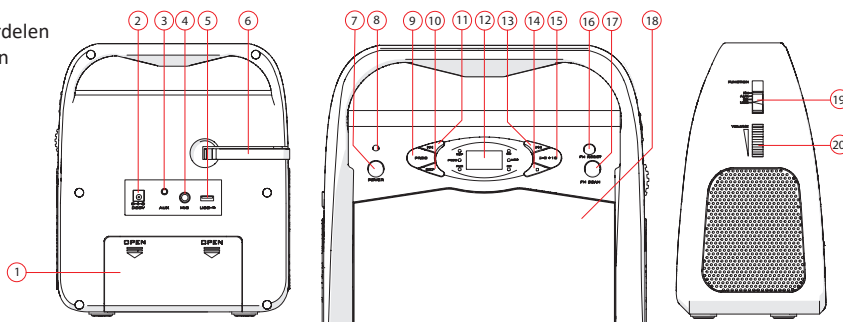

1 Check the contents

Controleer de inhoud
Kontrollieren Sie den Inhalt
Vérifiez le contenu
Revise el contenido
Kontroller indholdet
Tarkista sisältö

2 Connect to the mains

Sluit aan op de netspanning
Schließen Sie die Netzspannung an
Raccordez au réseau électrique
Conecte a la red eléctrica
Tilslut til lysnettet
Kytke verkkovirtaan

3 Main parts

Belangrijkste onderdelen
Hauptkomponenten
Pièces principales
Partes principales
Hoveddele
Pääosat

1 BATTERIES	12 DISPLAY
2 DC 9V	13 NEXT
3 AUX	14 STOP
4 MIC	15 PLAY/PAUSE/+10
5 USB	16 FM RESET
6 MIC HOLDER	17 FM SCAN
7 POWER	18 CD HOLDER
8 POWER LED	19 FUNCTION
9 PROGRAM	20 VOLUME
10 REPEAT	
11 PREVIOUS	