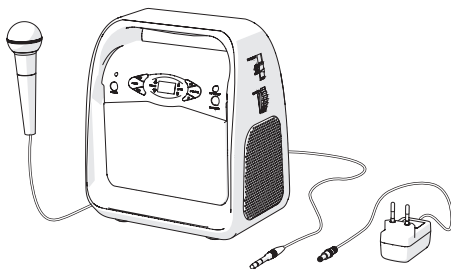

Quickstart guide

NKS30
PORTABLE SING-A-LONG KID'S
BOOMBOX

NIKKEI

- EN For more information see www.nikkei.eu
- NL Voor meer informatie zie www.nikkei.eu
- DE Für weitere Informationen siehe www.nikkei.eu
- FR Pour plus d'informations, veuillez consulter le site www.nikkei.eu
- ES Para más información, visite www.nikkei.eu
- DK For mere information besøg www.nikkei.eu
- FI Lisätietoja löydät osoitteesta www.nikkei.eu

1 Check the contents

Controleer de inhoud
Kontrollieren Sie den Inhalt
Vérifiez le contenu
Revise el contenido
Kontroller indholdet
Tarkista sisältö

2 Connect to the mains

Sluit aan op de netspanning
Schließen Sie die Netzspannung an
Raccordez au réseau électrique
Conecte a la red eléctrica
Tilslut til lysnettet
Kytke verkkovirtaan

3 Main parts

Belangrijkste onderdelen
Hauptkomponenten
Pièces principales
Partes principales
Hoveddele
Pääosat

1 BATTERIES	12 DISPLAY
2 DC 9V	13 NEXT
3 AUX	14 STOP
4 MIC	15 PLAY/PAUSE/+10
5 USB	16 FM RESET
6 MIC HOLDER	17 FM SCAN
7 POWER	18 CD HOLDER
8 POWER LED	19 FUNCTION
9 PROGRAM	20 VOLUME
10 REPEAT	
11 PREVIOUS	

4 Turn on the device

Schakel het apparaat in
Schalten Sie das Gerät ein
Mettez l'appareil en marche
Encienda el aparato
Tænd for apparatet
Kytke laite toimintaan

5 Adjust the volume

Pas het volume aan
Passen Sie die Lautstärke an
Réglez le volume
Ajuste el volumen
Indstil volumen
Sääd äänenvoimakkuutta