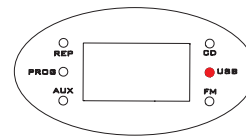

8 Insert a USB drive

Plaats een USB-stick
Legen Sie einen USB-Stick ein
Introduisez une clé USB
Inserte una memoria USB
Indsæt en USB-stick
Aseta USB-asema

9

Main controls

Hoofdbediening
Hauptsteuer
Opération principale
Control principal
Hovedoperation
Päätoimi

10

Set a playlist

Stel een afspeellijst in
Legen Sie eine Playlist fest
Définir une playlist
Establecer una lista de reproducción
Sæt en spilleliste
Aseta soittolista

11

FM mode

FM-modus
FM-modus
Mode FM
Modo FM
FM-modus
FM-tilaan