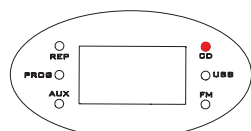

Scroll

6 Select the input

Selecteer de invoer
Wählen Sie den Eingang
Sélectionnez l'entrée
Selecione el input
Vælg indgangen
Valitse tulo

Slide

7 Insert a CD

Plaats een CD
Legen Sie eine CD ein
Insérez un CD
Inserte un CD
Indsæt en CD
Aseta CD

8 Insert a USB drive

Plaats een USB-stick
Legen Sie einen USB-Stick ein
Introduisez une clé USB
Inserte una memoria USB
Indsæt en USB-stick
Aseta USB-asema

9

Main controls

Hoofdbediening
Hauptsteuer
Opération principale
Control principal
Hovedoperation
Päätoimi