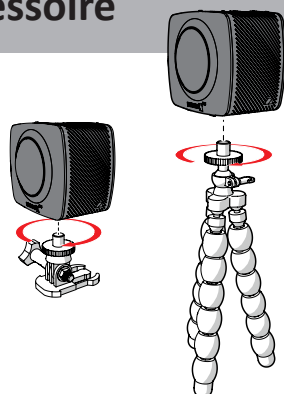

6 Mount the accessoire

De accessoire bevestigingen
Zubehör anbringen
Monter l'accessoire
Monte el accesorio
Monter tilbehøret
Asenna lisävaruste