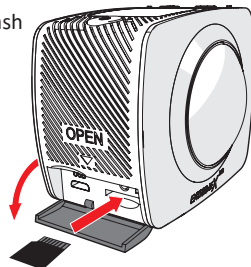

4 Slot-in for micro SD card

Micro SD-kaart ingang
Anschluss für Micro-SD-Karte
Connecteur pour carte micro mémoire flash
Entrada para tarjeta micro SD
Slids til micro SD
Micro SD-korttipaikka

Min. 32 GB
Max. 64 GB
Class 10