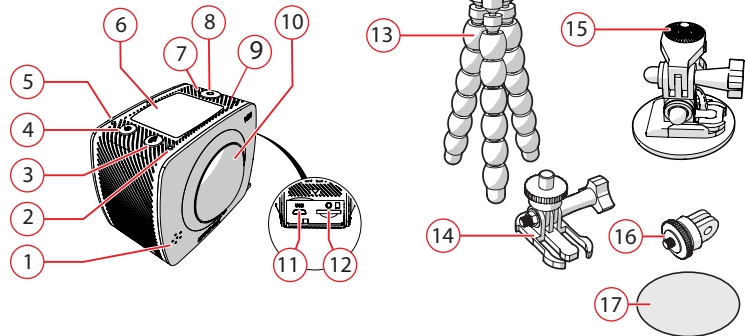

## 2 Charge the appliance

Het apparaat laden  
Gerät laden  
Charger l'appareil  
Cargar el dispositivo  
Lad apparatet op  
Lataa laite

Max. 5 V

## 3 Main parts

Belangrijkste onderdelen  
Hauptkomponenten  
Pièces principales  
Partes principales  
Hoveddele  
Pääosat

1	SPEAKER	10	360 lens (2x)
2	WIFI indicator	11	USB
3	WIFI	12	Memory card
4	POWER / MODE	13	Tripod (accessoiry)
5	POWER / charging indicator	14	Stand (accessoiry)
6	LCD display	15	Stand 2 (accessoiry)
7	Busy indicator	16	GoPro adapter
8	Shutter button / OK button	17	3M sticker
9	RESET		

## 4 Slot-in for micro SD card

Micro SD-kaart ingang  
Anschluss für Micro-SD-Karte  
Connecteur pour carte micro mémoire flash  
Entrada para tarjeta micro SD  
Slids til micro SD  
Micro SD-korttipaikka