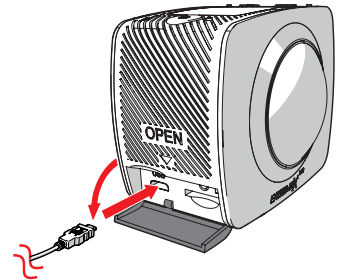

## 2 Charge the appliance

Het apparaat laden  
Gerät laden  
Charger l'appareil  
Cargar el dispositivo  
Lad apparatet op  
Lataa laite

Max. 5 V

## 3 Main parts

Belangrijkste onderdelen  
Hauptkomponenten  
Pièces principales  
Partes principales  
Hoveddele  
Pääosat

1	SPEAKER	10	360 lens (2x)
2	WIFI indicator	11	USB
3	WIFI	12	Memory card
4	POWER / MODE	13	Tripod (accessoiry)
5	POWER / charging indicator	14	Stand (accessoiry)
6	LCD display	15	Stand 2 (accessoiry)
7	Busy indicator	16	GoPro adapter
8	Shutter button / OK button	17	3M sticker
9	RESET		