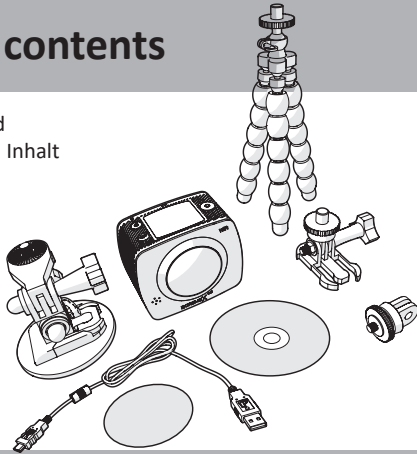

Quickstart guide

ExtremeX360
Action cam

NIKKEI

- EN For the complete manual see www.nikkei.eu
- NL Voor de complete handleiding see www.nikkei.eu
- DE Das vollständige Benutzerhandbuch finden Sie auf www.nikkei.eu
- FR Pour le manuel complet, voir www.nikkei.eu
- ES Para tener acceso a todo el manual, visite www.nikkei.eu
- DK Se hele vejledningen på www.nikkei.eu
- FI Täydellinen käyttöopas on osoitteessa www.nikkei.eu

1 Check the contents

Controleer de inhoud
Kontrollieren Sie den Inhalt
Vérifiez le contenu
Revise el contenido
Kontroller indholdet
Tarkista sisältö