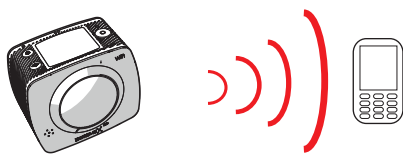

Planet mode