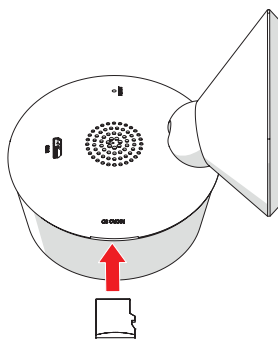

3 Insert a Micro SD card

Plaats een Micro SD-kaart
Setzen Sie eine MicroSD-Karte
Insérez une carte Micro SD
Inserte una tarjeta Micro SD
Inserire una scheda Micro SD