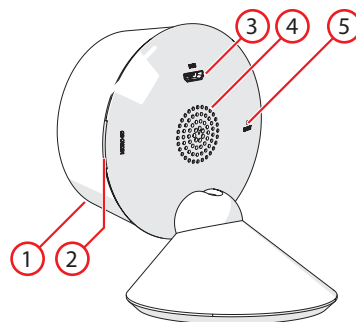

2 Main parts

Hoofd onderdelen
Hauptteile
Parties principales
Partes principales
Parti principali