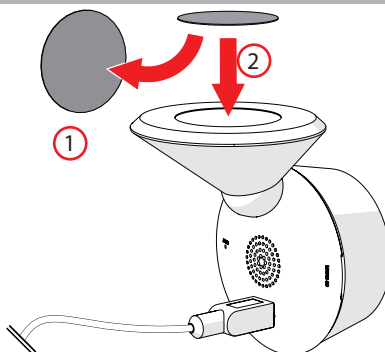

1	Status light
2	Micro SD card slot
3	Micro USB charging slot
4	Microphone
5	Reset

3 Insert a Micro SD card

Plaats een Micro SD-kaart
Setzen Sie eine MicroSD-Karte
Insérez une carte Micro SD
Inserte una tarjeta Micro SD
Inserire una scheda Micro SD

4 Connect the product

Verbind het product
Verbinden Sie das Produkt
Connectez le produit
Conecte el producto
Collegare il prodotto

5 Status light

Statuslampje
Statusleuchte
Voyant d'état
Luz de estado
Spia di stato

6 Mount the product

Het product monteren
Montieren Sie das Produkt
Installez le produit
Monte el producto
Montare il prodotto

7 Aim the product

Richt het product
Richten Sie das Produkt aus
Visez le produit
Apunte el producto
Puntare il prodotto