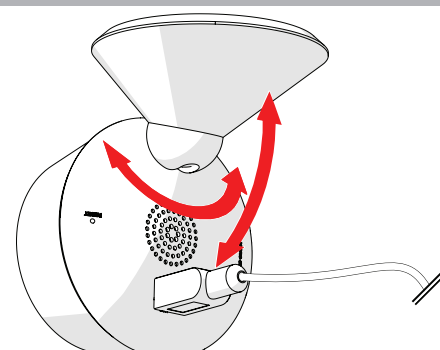

1	Status light
2	Micro SD card slot
3	Micro USB charging slot
4	Microphone
5	Reset

3 Insert a Micro SD card

Plaats een Micro SD-kaart
Setzen Sie eine MicroSD-Karte
Insérez une carte Micro SD
Inserte una tarjeta Micro SD
Inserire una scheda Micro SD

4 Connect the product

Verbind het product
Verbinden Sie das Produkt
Connectez le produit
Conecte el producto
Collegare il prodotto

5 Status light

Statuslampje
Statusleuchte
Voyant d'état
Luz de estado
Spia di stato

6 Mount the product

Het product monteren
Montieren Sie das Produkt
Installez le produit
Monte el producto
Montare il prodotto

7 Aim the product

Richt het product
Richten Sie das Produkt aus
Visez le produit
Apunte el producto
Puntare il prodotto