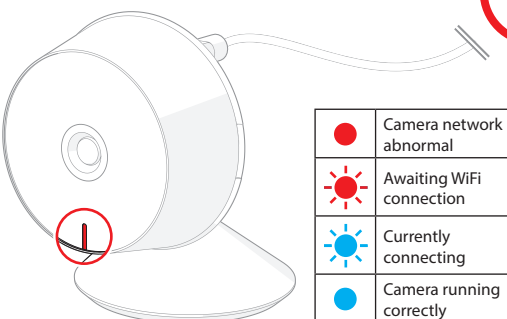

5 Status light

Statuslampje
Statusleuchte
Voyant d'état
Luz de estado
Spia di stato