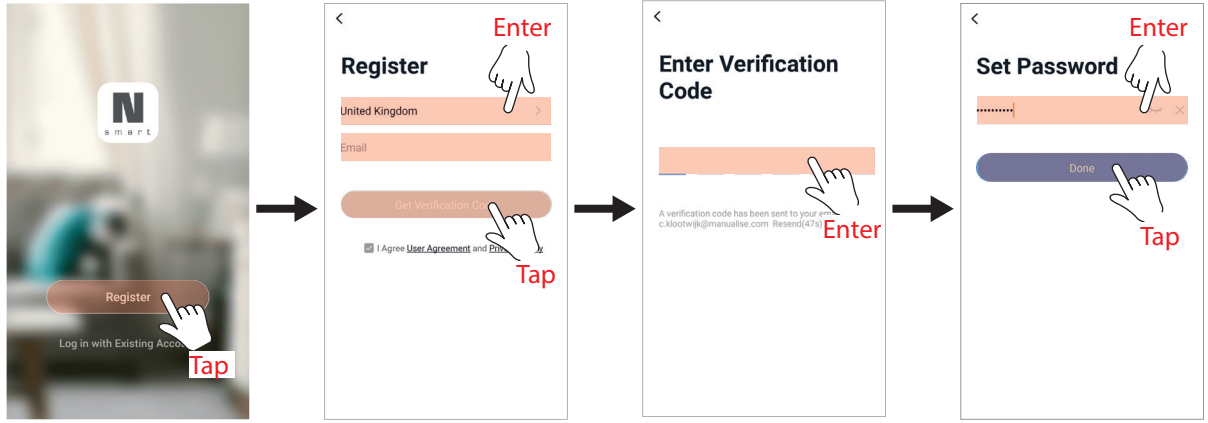

4 Connect the product

Verbind het product
Verbinden Sie das Produkt
Connectez le produit
Conecte el producto
Collegare il prodotto

5 Status light

Statuslampje
Statusleuchte
Voyant d'état
Luz de estado
Spia di stato

6 Mount the product

Het product monteren
Montieren Sie das Produkt
Installez le produit
Monte el producto
Montare il prodotto

7 Aim the product

Richt het product
Richten Sie das Produkt aus
Visez le produit
Apunte el producto
Puntare il prodotto

8

Connect with the app

Maak verbinding met de app
Verbinde dich mit der App
Connectez-vous avec l'application
Conéctate con la aplicación
Connettiti con l'app

9

Reset the product

Reset het product
Setzen Sie das Produkt zurück
Réinitialiser le produit
Restablecer el producto
Ripristina il prodotto