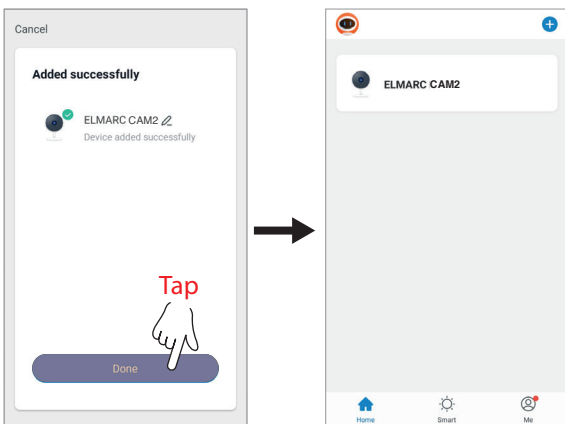

6 Mount the product

Het product monteren
Montieren Sie das Produkt
Installez le produit
Monte el producto
Montare il prodotto

7 Aim the product

Richt het product
Richten Sie das Produkt aus
Visez le produit
Apunte el producto
Puntare il prodotto

8

Connect with the app

Maak verbinding met de app
Verbinde dich mit der App
Connectez-vous avec l'application
Conéctate con la aplicación
Connettiti con l'app

9

Reset the product

Reset het product
Setzen Sie das Produkt zurück
Réinitialiser le produit
Restablecer el producto
Ripristina il prodotto