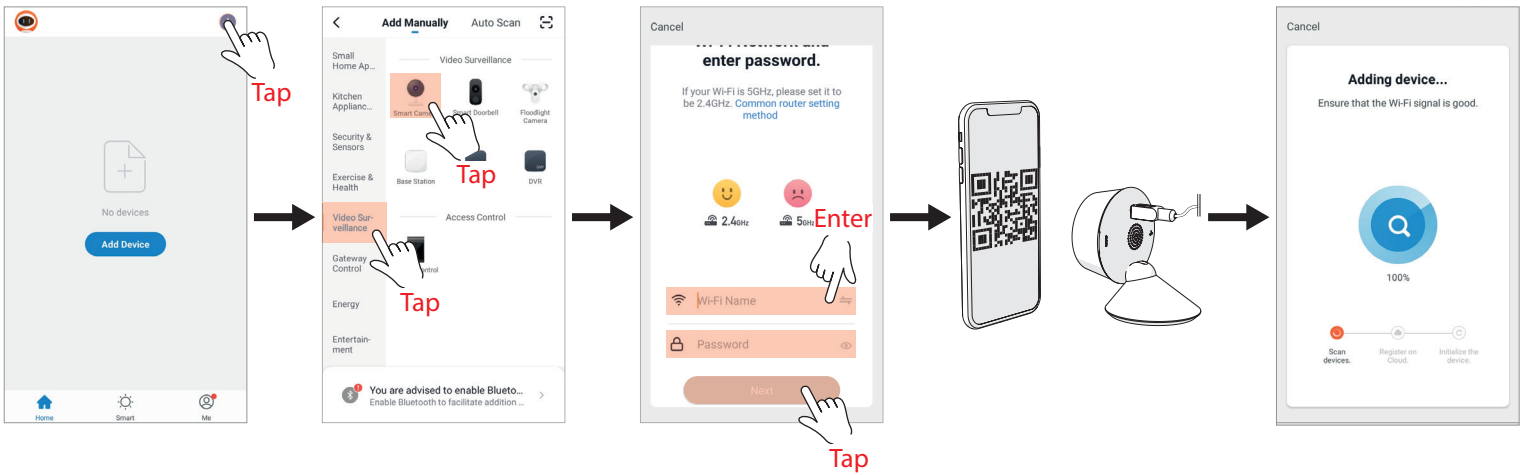

4 Connect the product

Verbind het product
Verbinden Sie das Produkt
Connectez le produit
Conecte el producto
Collegare il prodotto

5 Status light

Statuslampje
Statusleuchte
Voyant d'état
Luz de estado
Spia di stato

6 Mount the product

Het product monteren
Montieren Sie das Produkt
Installez le produit
Monte el producto
Montare il prodotto

7 Aim the product

Richt het product
Richten Sie das Produkt aus
Visez le produit
Apunte el producto
Puntare il prodotto

8

Connect with the app

Maak verbinding met de app
Verbinde dich mit der App
Connectez-vous avec l'application
Conéctate con la aplicación
Connettiti con l'app

9

Reset the product

Reset het product
Setzen Sie das Produkt zurück
Réinitialiser le produit
Restablecer el producto
Ripristina il prodotto