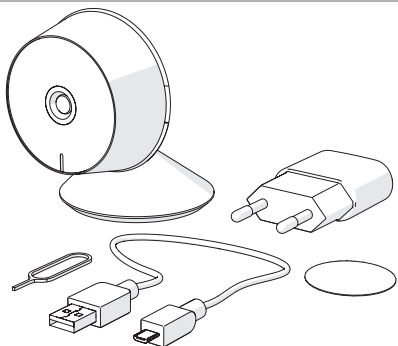

1 Check the contents

Controleer de inhoud
Kontrollieren Sie den Inhalt
Vérifiez le contenu
Verifica el contenido
Controlla i contenuti