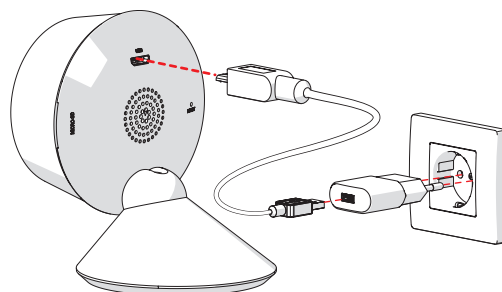

1	Status light
2	Micro SD card slot
3	Micro USB charging slot
4	Microphone
5	Reset

3 Insert a Micro SD card

Plaats een Micro SD-kaart
Setzen Sie eine MicroSD-Karte
Insérez une carte Micro SD
Inserte una tarjeta Micro SD
Inserire una scheda Micro SD

4 Connect the product

Verbind het product
Verbinden Sie das Produkt
Connectez le produit
Conecte el producto
Collegare il prodotto

5 Status light

Statuslampje
Statusleuchte
Voyant d'état
Luz de estado
Spia di stato