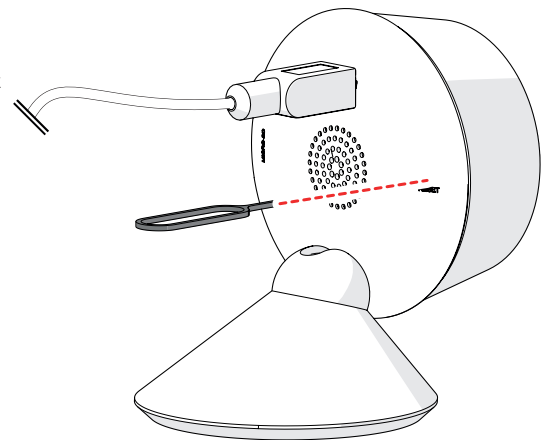

Specifications	Specificaties	Technische Daten	Spécifications	Especificaciones	Specificazioni
Effective pixels: 1920(H)*1080(V) IR distance: Up to 10m Lens: 3.6mm@F2.0,105° Wireless: 2.4G WIFI (IEEE802,11b/g/n) Operating temperature: -20 °C to 50 °C Power supply: 5 VDC/1 A Storage: SD card(Max.128G)-cloud storage Dimensions: 50x72x80mm Net weight: 59g	Effectieve pixels: 1920 (H) * 1080 (V) IR-afstand: tot 10m Lens: 3,6 mm bij F2,0, 105 ° Draadloos: 2,4 G WIFI (IEEE802,11b / g / n) Bedrijfstemperatuur: -20 ° C tot 50 ° C Voeding: 5 VDC / 1 A. Opslag: SD-kaart (Max.128G), cloudopslag Afmeting: 50x72x80mm Nettogewicht: 59 g	Effektive Pixel: 1920 (H) * 1080 (V) IR-Entfernung: Bis zu 10 m Linse: 3,6 mm bei F2,0,105 ° Drahtlos: 2,4 G WIFI (IEEE802,11b / g / n) Betriebstemperatur: -20 ° C bis 50 ° C. Stromversorgung: 5 VDC / 1 A. Speicher: SD-Karte (Max.128G), Cloud-Speicher Abmessungen: 50x72x80mm Nettogewicht: 59 g	Pixels effectifs: 1920 (H) * 1080 (V) Distance IR: jusqu'à 10 m Objectif: 3,6 mm @ F2,0,105 ° Sans fil: 2.4G WIFI (IEEE802,11b / g / n) Température de fonctionnement: -20 ° C à 50 ° C Alimentation: 5 VDC / 1 A Stockage: carte SD (Max.128G), stockage en nuage Dimensions: 50x72x80mm Poids net: 59g	Píxeles efectivos: 1920 (H) * 1080 (V) Distancia IR: hasta 10 m Lente: 3.6 mm @ F2.0,105 ° Inalámbrico: 2.4G WIFI (IEEE802,11b / g / n) Temperatura de funcionamiento: -20 ° C a 50 ° C Fuente de alimentación: 5VDC / 1 A Almacenamiento: tarjeta SD (Máx. 128G), almacenamiento en la nube Dimensiones: 50x72x80mm Peso neto: 59g	Pixel effettivi: 1920 (H) * 1080 (V) Distanza IR: fino a 10m Obiettivo: 3,6 mm @ F2,0,105 ° Wireless: 2.4G WIFI (IEEE802,11b / g / n) Temperatura di funzionamento: -20 ° C a 50 ° C Alimentazione: 5 VDC / 1 A Archiviazione: scheda SD (max. 128G), archiviazione cloud Dimensioni: 50x72x80mm Peso netto: 59g