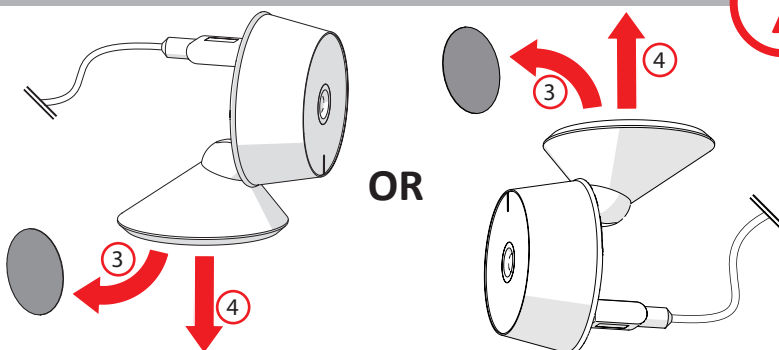

1	Status light
2	Micro SD card slot
3	Micro USB charging slot
4	Microphone
5	Reset

3 Insert a Micro SD card

Plaats een Micro SD-kaart
Setzen Sie eine MicroSD-Karte
Insérez une carte Micro SD
Inserte una tarjeta Micro SD
Inserire una scheda Micro SD

4 Connect the product

Verbind het product
Verbinden Sie das Produkt
Connectez le produit
Conecte el producto
Collegare il prodotto

5 Status light

Statuslampje
Statusleuchte
Voyant d'état
Luz de estado
Spia di stato

6 Mount the product

Het product monteren
Montieren Sie das Produkt
Installez le produit
Monte el producto
Montare il prodotto

7 Aim the product

Richt het product
Richten Sie das Produkt aus
Visez le produit
Apunte el producto
Puntare il prodotto