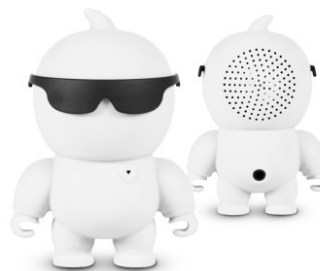

Omschrijving: **Portable speaker met Bluetooth**

Artikelnummer: **NIKKIEWE**

Merk: **NIKKEI**

EAN: **8712837866194**

Home entertainment - Soundbox - sound box

Geluid	
Uitgangsvermogen speaker	1,5W
Zenden en ontvangst	
Wireless bereik (m)	10m
Connectiviteit	
Audio aansluiting	AUX- In
Draadloze-aansluiting	Bluetooth 2.1
Automatische "Pairing" functie	Ja
Energie	
Voeding	LITHIUM BATTERIJ, 3.7V/200mAh
Batterij duur	3 uur
Capaciteit	200 mAh
Oplaad tijd	2 Uur
Behuizing	
Kleur	Wit
Accessoires	
Meegeleverde kabels	AUX-kabel, (Micro-) USB kabel voor opladen
Gemak	
Gebruiksgemak	Quick guide
Afmetingen	
Afmetingen van het product	6 x 8,1 x 4,5 cm
Gewichten	
Gewicht product	50 gram
Verpakking	
Afmeting giftbox	9 x 12 x 5 cm
Gewicht giftbox	100 gram
Afmeting omdoos	44,5 x 27 x 27,5 cm
Aantal per omdoos	50
EAN-code	8712837866194
EAN-code omdoos	8712837866200
Garantie	
Garantie	24 maanden