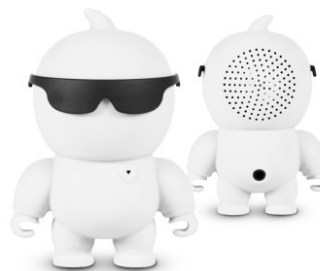

Descripción: **Altavoz portátil con Bluetooth**

Artículo: **NIKKIEWE**

Marca: **NIKKEI**

EAN: **8712837866194**

## Entretenimiento en casa - Caja acústica - Caja de sonido

<b>Sonido</b>	
Potencia de salida del altavoz	1,5W
<b>Emisión y recepción</b>	
Alcance del Wi-Fi (m)	10m
<b>Conectividad</b>	
Conexión de audio	AUX- In
Conexión inalámbrica	Bluetooth 2.1
Automático "Apreando" la función	Si
<b>Energía</b>	
Alimentación	BATERÍA DE LITIO, 3.7V / 200 Ah
Capacidad de la batería	3 horas
Capacidad	200 mAh
Tiempo de carga	2 Horas
<b>Hogar</b>	
Color	Blanco
<b>Accesorios</b>	
Cables incluidos	Cable AUX, Cable (Micro) USB para la carga
<b>Facilidad</b>	
Facilidad de uso	Guía de consulta rápida
<b>Dimensiones</b>	
Dimensiones del producto	6 x 8,1 x 4,5 cm
<b>Pesos</b>	
Peso del producto	50 gramo
<b>Envase</b>	
Dimensiones de la caja de regalo	9 x 12 x 5 cm
Peso de la caja de regalo	100 gramo
Dimensiones del envase	44,5 x 27 x 27,5 cm
Unidades por envase	50
Código-EAN	8712837866194
Código-EAN envase	8712837866200
<b>Garantía</b>	
Garantía	24 meses