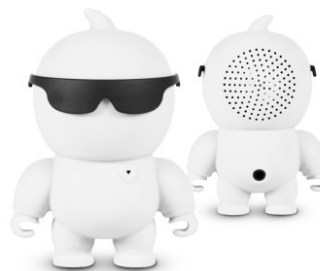

Umschreibung: **Tragbarer Lautsprecher mit Bluetooth**

Artikelnummer: **NIKKIEWE**

Marke: **NIKKEI**

EAN: **8712837866194**

Home entertainment - Soundbox - Soundbox

Ton	
Ausgangsleistung Speaker	1,5W
Senden und Empfangen	
Wireless Reichweite (m)	10m
Konnektivität	
Audio-Anschluss	AUX- In
Funk-Anschluss	Bluetooth 2.1
Automatische "Paarung" -Funktion	Ja
Energie	
Stromversorgung	LITHIUM BATTERIE, 3.7V/200mAh
Akku-Kapazität	3 Stunden
Kapazität	200 mAh
Ladezeit	2 Stunden
Gehäuse	
Farbe	Weiß
Zubehör	
Im Lieferumfang enthaltene Kabel	AUX-Kabel, (Micro) USB-Kabel zum Aufladen
Einfachheit	
Benutzerkomfort	Quick Guide
Abmessungen	
Abmessungen des Produkts	6 x 8,1 x 4,5 cm
Gewichte	
Gewicht Produkt	50 gramm
Verpackung	
Abmessungen Geschenkebox	9 x 12 x 5 cm
Gewicht Geschenkebox	100 gramm
Abmessungen Umverpackung	44,5 x 27 x 27,5 cm
Anzahl je Umverpackung	50
EAN-Code	8712837866194
EAN-Code Umverpackung	8712837866200
Garantie	
Garantie	24 monate