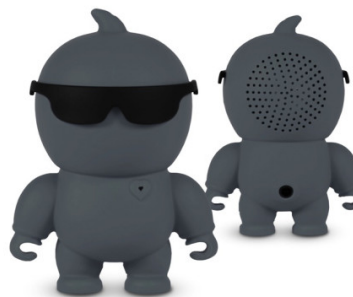

Omschrijving: **Portable speaker met Bluetooth**

Artikelnummer: **NIKKIEGY**

Merk: **NIKKEI**

EAN: **8712837866217**

Home entertainment - Soundbox - sound box

Geluid	
Uitgangsvermogen speaker	1,5W
Zenden en ontvangst	
Wireless bereik (m)	10m
Connectiviteit	
Audio aansluiting	AUX- In
Draadloze-aansluiting	Bluetooth 2.1
Automatische "Pairing" functie	Ja
Energie	
Voeding	LITHIUM BATTERIJ, 3.7V/200mAh
Batterij duur	3 uur
Capaciteit	200 mAh
Oplaad tijd	2 Uur
Behuizing	
Kleur	Grijs
Accessoires	
Meegeleverde kabels	AUX-kabel, (Micro-) USB kabel voor opladen
Gemak	
Gebruiksgemak	Quick guide
Afmetingen	
Afmetingen van het product	6 x 8,1 x 4,5 cm
Gewichten	
Gewicht product	50 gram
Verpakking	
Afmeting giftbox	9 x 12 x 5 cm
Gewicht giftbox	100 gram
Afmeting omdoos	44,5 x 27 x 27,5 cm
Aantal per omdoos	50
EAN-code	8712837866217
EAN-code omdoos	8712837866224
Garantie	
Garantie	24 maanden