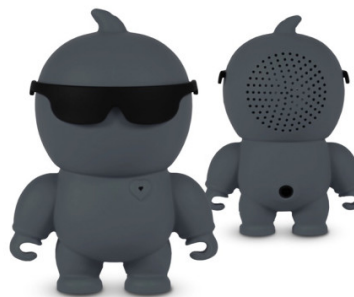

Descripción: **Altavoz portátil con Bluetooth**

Artículo: **NIKKIEGY**

Marca: **NIKKEI**

EAN: **8712837866217**

Entretenimiento en casa - Caja acústica - Caja de sonido

Sonido	
Potencia de salida del altavoz	1,5W
Emisión y recepción	
Alcance del Wi-Fi (m)	10m
Conectividad	
Conexión de audio	AUX- In
Conexión inalámbrica	Bluetooth 2.1
Automático "Apreando" la función	Si
Energía	
Alimentación	BATERÍA DE LITIO, 3.7V / 200 Ah
Capacidad de la batería	3 horas
Capacidad	200 mAh
Tiempo de carga	2 Horas
Hogar	
Color	Gris
Accesorios	
Cables incluidos	Cable AUX, Cable (Micro) USB para la carga
Facilidad	
Facilidad de uso	Guía de consulta rápida
Dimensiones	
Dimensiones del producto	6 x 8,1 x 4,5 cm
Pesos	
Peso del producto	50 gramo
Envase	
Dimensiones de la caja de regalo	9 x 12 x 5 cm
Peso de la caja de regalo	100 gramo
Dimensiones del envase	44,5 x 27 x 27,5 cm
Unidades por envase	50
Código-EAN	8712837866217
Código-EAN envase	8712837866224
Garantía	
Garantía	24 meses