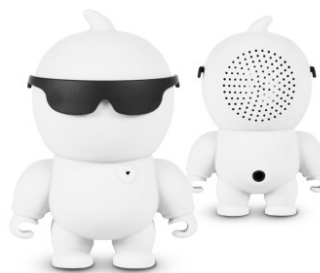

Omschrijving: **NIKKIEWE mini portable Bluetooth speaker - Wit**

Artikelnummer: **NIKKIEWE**

Merk: **NIKKEI**

EAN: **8712837866194**

## Home entertainment - Soundbox - sound box

<b>Stamgegevens</b>	
Kleur	Wit
EAN-code	8712837866194
<b>Geluid</b>	
Uitgangsvermogen speaker	1,5W
<b>Zenden en ontvangst</b>	
Wireless bereik (m)	10m
<b>Connectiviteit</b>	
Audio aansluiting	AUX- In
Draadloze-aansluiting	Bluetooth 2.1
Automatische "Pairing" functie	Ja
Memory gekoppelde apparaten	8
<b>Energie</b>	
Voeding	LITHIUM BATTERIJ, 3.7V/200mAh
Batterijduur	3 uur
Capaciteit	200 mAh
Oplaad tijd	2 Uur
<b>Accessoires</b>	
Meegeleverde kabels	AUX-kabel, (Micro-) USB kabel voor opladen
<b>Gemak</b>	
Gebruiksgemak	Quick guide
<b>Afmetingen</b>	
Afmetingen van het product	6 x 8,1 x 4,5 cm
<b>Gewichten</b>	
Gewicht product	50 gram
<b>Verpakking</b>	
Afmeting giftbox	9 x 12 x 5 cm
Gewicht giftbox	100 gram
Afmeting omdoos	44,5 x 27 x 27,5 cm
Gewicht omdoos	6,2 kg
Aantal per omdoos	50
Aantal per pallet	600
Aantal omdozen per pallet	12
EAN-code omdoos	8712837866200
<b>Garantie</b>	
Garantie	24 maanden