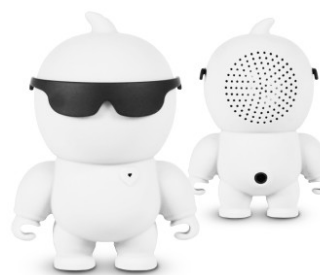

Description: **Haut-parleur portable Bluetooth**

Référence: **NIKKIEWE**

Marque: **NIKKEI**

EAN: **8712837866194**

Home audio et vidéo Divertissement à domicile - Soundbox - sound box

| Données de base | |
|-----------------------------------|---|
| Couleur | Blanc |
| Code-EAN | 8712837866194 |
| Son | |
| Puissance de sortie haut-parleur | 1,5W |
| Envoi et réception | |
| Portée sans fil (m) | 10m |
| Connectivité | |
| Connexion audio | AUX- In |
| Connexion sans fil | Bluetooth 2.1 |
| Fonction de "Pairage" automatique | Oui |
| Périphériques mémoire jumelées | 8 |
| Énergie | |
| Alimentation | BATTERIE LITHIUM, 3.7V / 200 mAh |
| Capacité de la batterie | 3 heures |
| Capacité | 200 mAh |
| Temps de charge | 2 Heures |
| Accessoires | |
| Câbles fournis | AUX Câble, Câble (Micro) USB pour recharger |
| Confort Facilité | |
| Facilité d'utilisation | Guide rapide |
| Dimensions | |
| Dimensions du produit | 6 x 8,1 x 4,5 cm |
| Poids | |
| Poids produit | 50 gramme |
| Emballage | |
| Dimensions boîte cadeau | 9 x 12 x 5 cm |
| Poids boîte cadeau | 100 gramme |
| Dimensions boîte extérieure | 44,5 x 27 x 27,5 cm |
| Poids boîte extérieure | 6,2 kg |
| Quantité par boîte extérieure | 50 |
| Quantité par palette | 600 |
| Nombre de cartons par palette | 12 |
| Code-EAN boîte extérieure | 8712837866200 |
| Garantie | |
| Garantie | 24 mois |