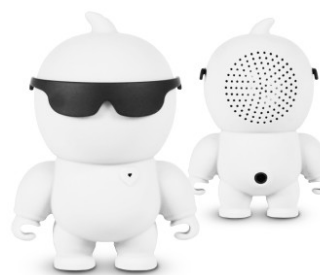

Descripción: **Altavoz portátil con Bluetooth**

Artículo: **NIKKIEWE**

Marca: **NIKKEI**

EAN: **8712837866194**

Entretenimiento en casa - Caja acústica - Caja de sonido

Datos maestros	
Color	Blanco
Código-EAN	8712837866194
Sonido	
Potencia de salida del altavoz	1,5W
Emisión y recepción	
Alcance del Wi-Fi (m)	10m
Conectividad	
Conexión de audio	AUX- In
Conexión inalámbrica	Bluetooth 2.1
Automático "Apreando" la función	Si
Dispositivos asociados de memoria	8
Energía	
Alimentación	BATERÍA DE LITIO, 3.7V / 200 Ah
Capacidad de la batería	3 horas
Capacidad	200 mAh
Tiempo de carga	2 Horas
Accesorios	
Cables incluidos	Cable AUX, Cable (Micro) USB para la carga
Facilidad	
Facilidad de uso	Guía de consulta rápida
Dimensiones	
Dimensiones del producto	6 x 8,1 x 4,5 cm
Pesos	
Peso del producto	50 gramo
Envase	
Dimensiones de la caja de regalo	9 x 12 x 5 cm
Peso de la caja de regalo	100 gramo
Dimensiones del envase	44,5 x 27 x 27,5 cm
Peso del envase	6,2 kg
Unidades por envase	50
Unidades por palé	600
Número de cartones por palet	12
Código-EAN envase	8712837866200
Garantía	
Garantía	24 meses