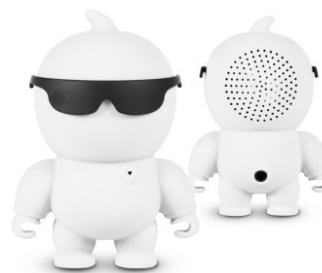

Umschreibung: **NIKKEI tragbarer lautsprecher "NIKKIE" mit Bluetooth weiß**

Artikelnummer: **NIKKIEWE**

Marke: **NIKKEI**

EAN: **8712837866194**

Home entertainment - Soundbox - Soundbox

Stammdaten	
Farbe	Weiß
EAN-Code	8712837866194
Ton	
Ausgangsleistung Speaker	1,5W
Senden und Empfangen	
Wireless Reichweite (m)	10m
Konnektivität	
Audio-Anschluss	AUX- In
Funk-Anschluss	Bluetooth 2.1
Automatische "Paarung" -Funktion	Ja
Speicherverbundene Geräte	8
Energie	
Stromversorgung	LITHIUM BATTERIE, 3.7V/200mAh
Akku-Kapazität	3 Stunden
Kapazität	200 mAh
Ladezeit	2 Stunden
Zubehör	
Im Lieferumfang enthaltene Kabel	AUX-Kabel, (Micro) USB-Kabel zum Aufladen
Einfachheit	
Benutzerkomfort	Quick Guide
Abmessungen	
Abmessungen des Produkts	6 x 8,1 x 4,5 cm
Gewichte	
Gewicht Produkt	50 gramm
Verpackung	
Abmessungen Geschenkebox	9 x 12 x 5 cm
Gewicht Geschenkebox	100 gramm
Abmessungen Umverpackung	44,5 x 27 x 27,5 cm
Gewicht Umverpackung	6,2 kg
Anzahl je Umverpackung	50
Anzahl je Palette	600
Anzahl Kartons pro Palette	12
EAN-Code Umverpackung	8712837866200
Garantie	
Garantie	24 Monaten