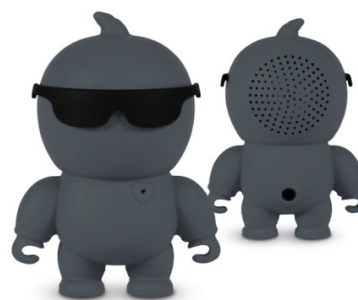

Description: **Haut-parleur portable Bluetooth**

Référence: **NIKKIEGY**

Marque: **NIKKEI**

EAN: **8712837866217**

Home audio et vidéo Divertissement à domicile - Soundbox - sound box

| | |
|-----------------------------------|---|
| Son | |
| Puissance de sortie haut-parleur | 1,5W |
| Envoi et réception | |
| Portée sans fil (m) | 10m |
| Connectivité | |
| Connexion audio | AUX- In |
| Connexion sans fil | Bluetooth 2.1 |
| Fonction de "Pairage" automatique | Oui |
| | 8 |
| Énergie | |
| Alimentation | BATTERIE LITHIUM, 3.7V / 200 mAh |
| Capacité de la batterie | 3 heures |
| Capacité | 200 mAh |
| Temps de charge | 2 Heures |
| Boîtier | |
| Couleur | Gris |
| Accessoires | |
| Câbles fournis | AUX Câble, Câble (Micro) USB pour recharger |
| Confort Facilité | |
| Facilité d'utilisation | Guide rapide |
| Dimensions | |
| Dimensions du produit | 6 x 8,1 x 4,5 cm |
| Poids | |
| Poids produit | 50 gramme |
| Emballage | |
| Dimensions boîte cadeau | 9 x 12 x 5 cm |
| Poids boîte cadeau | 100 gramme |
| Dimensions boîte extérieure | 44,5 x 27 x 27,5 cm |
| Quantité par boîte extérieure | 50 |
| Code-EAN boîte extérieure | 8712837866224 |
| Garantie | |
| Garantie | 24 mois |