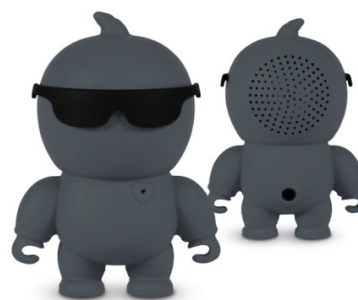

Umschreibung: **NIKKEI tragbarer lautsprecher "NIKKIE" mit Bluetooth Grau**

Artikelnummer: **NIKKIEGY**

Marke: **NIKKEI**

EAN: **8712837866217**

Home entertainment - Soundbox - Soundbox

Ton	
Ausgangsleistung Speaker	1,5W
Senden und Empfangen	
Wireless Reichweite (m)	10m
Konnektivität	
Audio-Anschluss	AUX- In
Funk-Anschluss	Bluetooth 2.1
Automatische "Paarung" -Funktion	Ja
	8
Energie	
Stromversorgung	LITHIUM BATTERIE, 3.7V/200mAh
Akku-Kapazität	3 Stunden
Kapazität	200 mAh
Ladezeit	2 Stunden
Gehäuse	
Farbe	Grau
Zubehör	
Im Lieferumfang enthaltene Kabel	AUX-Kabel, (Micro) USB-Kabel zum Aufladen
Einfachheit	
Benutzerkomfort	Quick Guide
Abmessungen	
Abmessungen des Produkts	6 x 8,1 x 4,5 cm
Gewichte	
Gewicht Produkt	50 gramm
Verpackung	
Abmessungen Geschenkebox	9 x 12 x 5 cm
Gewicht Geschenkebox	100 gramm
Abmessungen Umverpackung	44,5 x 27 x 27,5 cm
Anzahl je Umverpackung	50
EAN-Code Umverpackung	8712837866224
Garantie	
Garantie	24 Monaten