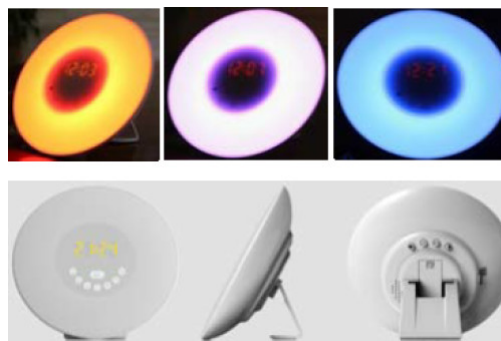

Description:

Référence: **NCW21**

Marque: **NIKKEI**

EAN:

Home audio et vidéo Divertissement à domicile - Réveil - Réveil avec fonction lumière éveil

Données de base	
Couleur	Blanc
Affichage	
Affichage couleur	Orange
Type d'affichage	Affichage LED
Envoi et réception	
Bande radio	FM
Confort Facilité	
Facilité d'utilisation	Indication de temps numérique
Paramètres et fonctions	
Fonction réveil	Lumière à intensité réglable, Réveil avec radio et lumières
Dimensions	
Dimensions du produit	17 x 9,3 x 17 cm
Poids	
Poids produit	255 gramme
Emballage	
Dimensions boîte extérieure	54 x 38 x 39 cm