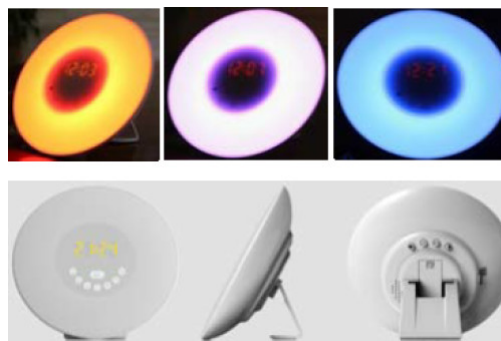

Umschreibung:

Artikelnummer: **NCW21**

Marke: **NIKKEI**

EAN:

Home entertainment - Wecker - Lichtwecker mit Wake-up Funktion

Stammdaten	
Farbe	Weiß
Display	
Farbe Display	Orange
Art Display	LED-Display
Senden und Empfangen	
Radiowelle	FM
Einfachheit	
Benutzerkomfort	Digitale Zeitanzeige
Einstellungen und Funktionen	
Weckfunktion	Dimmerbare Leuchte, Wecken mit Radio und Beleuchtung
Abmessungen	
Abmessungen des Produkts	17 x 9,3 x 17 cm
Gewichte	
Gewicht Produkt	255 gramm
Verpackung	
Abmessungen Umverpackung	54 x 38 x 39 cm