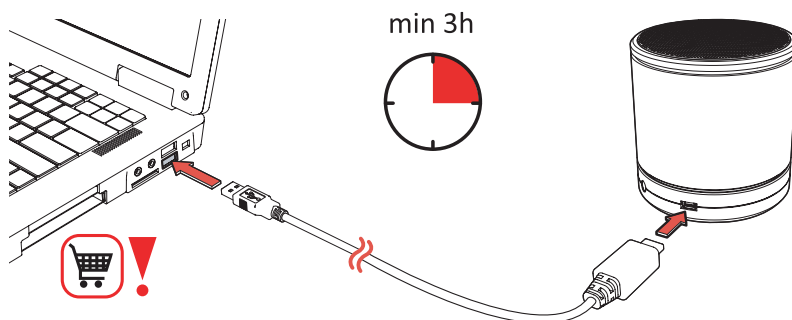

1 Check the contents

Controleer de inhoud
Kontrollieren Sie den Inhalt
Vérifiez le contenu
Revise el contenido
Kontroller indholdet
Tarkista sisältö

2 USB connection to charge device

USB aansluiting om apparaat te laden
USB-Anschluss, um Gerät zu laden
Connexion USB pour charger un appareil
Conexión USB para cargar el aparato
USB til at lade apparatet op
USB-liitäntä laitteen lataamista varten

4 Turn on the device

Schakel het apparaat in
Schalten Sie das Gerät ein
Mettez l'appareil en marche
Encienda el aparato
Tænd for apparatet
Kytke laite toimintaan

5

AUX connection

AUX aansluiting
Buchse AUX
Connexion AUX
Conexión auxiliar
AUX-tíslutning
AUX-liitântä