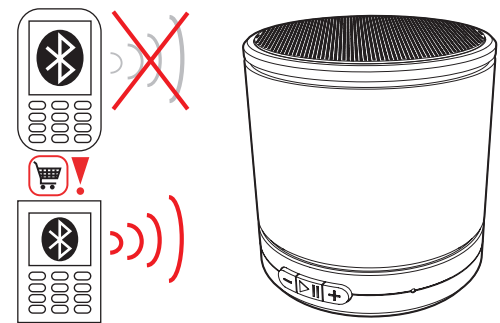

4 Turn on the device

Schakel het apparaat in
Schalten Sie das Gerät ein
Mettez l'appareil en marche
Encienda el aparato
Tænd for apparatet
Kytke laite toimintaan

5

AUX connection

AUX aansluiting
Buchse AUX
Connexion AUX
Conexión auxiliar
AUX-tíslutning
AUX-liitântä

8

Only NWS06: Bluetooth (BT) connection (A2DP support)

Alleen NWS06: Bluetooth verbinding (A2DP support)
Nur NWS06: Bluetooth-Verbindung (A2DP-Unterstützung)
Kun NWS06: Connexion Bluetooth (Support A2DP)
Uniquement NWS06: Conexión Bluetooth (Compatibilidad con A2DP)
Exclusiva NWS06: Bluetooth tíslutning (A2DP stötte)
Ainoastaan NWS06: Bluetooth-yhteys (A2DP-tuki)

9

Disconnect existing Bluetooth connection before connecting to a new device

Verbreek de bestaande Bluetooth verbinding vóór verbinding te maken met een nieuw apparaat
Trennen Sie die bestehende Bluetooth-Verbindung vor Anschluss an ein neues Gerät
Débranchez la connexion Bluetooth existante avant de connecter un nouvel appareil
Finalice la conexión Bluetooth existente antes de conectar a un nuevo dispositivo
Afþryd den eksisterende Bluetooth-forbindelse, før der oprettes forbindelse til en ny enhed
Katkaise nykyinen Bluetooth-yhteys ennen kuin liität uuden laitteen