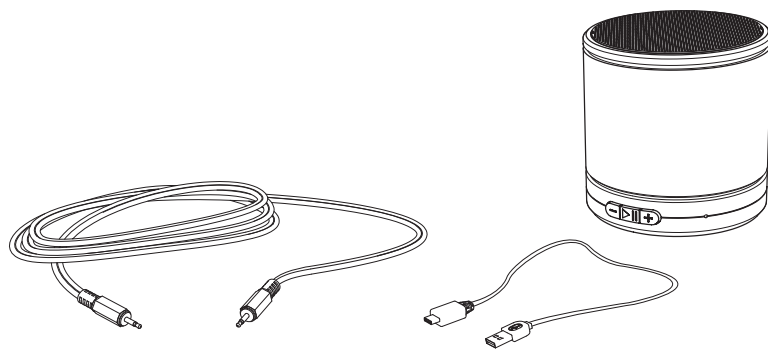

1 Check the contents

Controleer de inhoud
Kontrollieren Sie den Inhalt
Vérifiez le contenu
Revise el contenido
Kontroller indholdet
Tarkista sisältö

2 USB connection to charge device

USB aansluiting om apparaat te laden
USB-Anschluss, um Gerät zu laden
Connexion USB pour charger un appareil
Conexión USB para cargar el aparato
USB til at lade apparatet op
USB-liitäntä laitteen lataamista varten

Specifications

Power supply:
Rechargeable build in battery:
3,7V/ 450 mAh
Max. 6 hours playback time
USB 2.0 connection
AUX jack: 3.5 mm
Music power:
3W RMS
Bluetooth connection (NWS06)
Dimensions main unit:
60 x 60 x 50mm