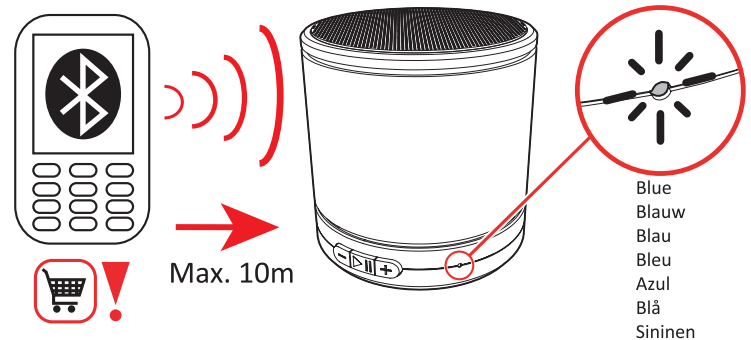

4 Turn on the device

Schakel het apparaat in
Schalten Sie das Gerät ein
Mettez l'appareil en marche
Encienda el aparato
Tænd for apparatet
Kytke laite toimintaan

5

AUX connection

AUX aansluiting
Buchse AUX
Connexion AUX
Conexión auxiliar
AUX-tíslutning
AUX-liitântä

8

Only NWS06: Bluetooth (BT) connection (A2DP support)

Alleen NWS06: Bluetooth verbinding (A2DP support)
Nur NWS06: Bluetooth-Verbindung (A2DP-Unterstützung)
Kun NWS06: Connexion Bluetooth (Support A2DP)
Uniquement NWS06: Conexión Bluetooth (Compatibilidad con A2DP)
Exclusiva NWS06: Bluetooth tíslutning (A2DP stötte)
Ainoastaan NWS06: Bluetooth-yhteys (A2DP-tuki)