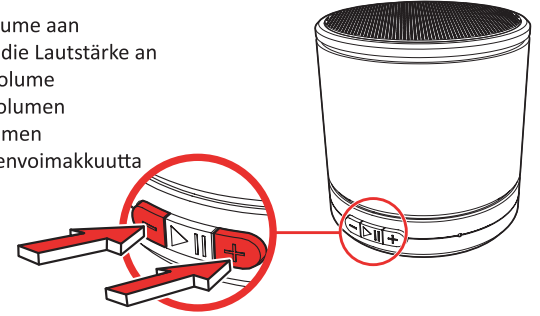

4 Turn on the device

Schakel het apparaat in
Schalten Sie das Gerät ein
Mettez l'appareil en marche
Encienda el aparato
Tænd for apparatet
Kytke laite toimintaan

5

AUX connection

AUX aansluiting
Buchse AUX
Connexion AUX
Conexión auxiliar
AUX-tíslutning
AUX-liitântä

8

Only NWS06: Bluetooth (BT) connection (A2DP support)

Alleen NWS06: Bluetooth verbinding (A2DP support)
Nur NWS06: Bluetooth-Verbindung (A2DP-Unterstützung)
Kun NWS06: Connexion Bluetooth (Support A2DP)
Uniquement NWS06: Conexión Bluetooth (Compatibilidad con A2DP)
Exclusiva NWS06: Bluetooth tíslutning (A2DP stötte)
Ainoastaan NWS06: Bluetooth-yhteys (A2DP-tuki)