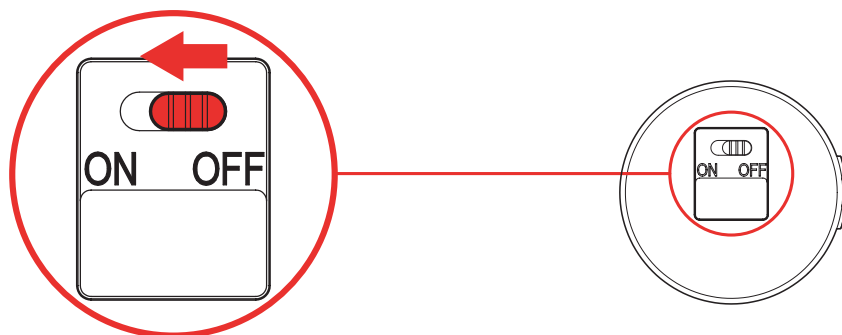

1 Check the contents

Controleer de inhoud
Kontrollieren Sie den Inhalt
Vérifiez le contenu
Revise el contenido
Kontroller indholdet
Tarkista sisältö

2 USB connection to charge device

USB aansluiting om apparaat te laden
USB-Anschluss, um Gerät zu laden
Connexion USB pour charger un appareil
Conexión USB para cargar el aparato
USB til at lade apparatet op
USB-liitäntä laitteen lataamista varten

4 Turn on the device

Schakel het apparaat in
Schalten Sie das Gerät ein
Mettez l'appareil en marche
Encienda el aparato
Tænd for apparatet
Kytke laite toimintaan

5

AUX connection

AUX aansluiting
Buchse AUX
Connexion AUX
Conexión auxiliar
AUX-tíslutning
AUX-liitântä