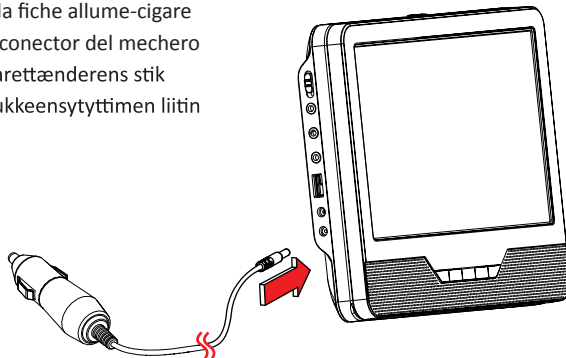

1

Check the contents

Controleer de inhoud
Kontrollieren Sie den Inhalt
Vérifiez le contenu
Revise el contenido
Kontroller indholdet
Tarkista sisältö

2

Connect the cigarette lighter plug

Sluit de sigaretten aansteekplug aan
Schließen Sie den Zigarettenstecker an
Branchez la fiche allume-cigare
Inserte el conector del mechero
Tilslut cigarettænderens stik
Kytke savukkeensytyttimen liitin

3

Turn on the device

Schakel het apparaat in
Schalten Sie das Gerät ein
Mettez l'appareil en marche
Encienda el aparato
Tænd for apparatet
Kytke laite toimintaan

4

Link the screens

Verbind de schermen
Verbinden Sie die Bildschirme
Coupez les écrans
Vincule las pantallas
Forbind skærmene
Kytke näytöt

Specifikationer

Tekniset tiedot

Power supply:
DC 9V Adapter
16:9 aspect ratio with
22.9 cm screen (9")
Stereo sound:
2 x 1 Watt

Stroomvoeding:
DC 9V Adapter
16:9 beeldformaat met
22,9 cm beeldscherm (9")
Stereo geluidsweggeve:
2 x 1 Watt