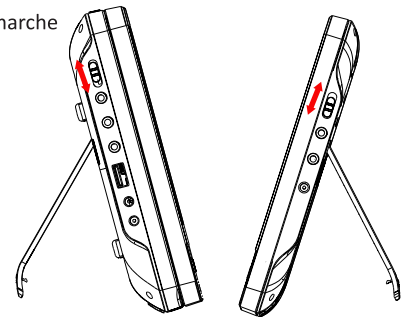

1

Check the contents

Controleer de inhoud
Kontrollieren Sie den Inhalt
Vérifiez le contenu
Revise el contenido
Kontroller indholdet
Tarkista sisältö

2

Connect the cigarette lighter plug

Sluit de sigaretten aansteekplug aan
Schließen Sie den Zigarettenstecker an
Branchez la fiche allume-cigare
Inserte el conector del mechero
Tilslut cigarettænderens stik
Kytke savukkeensytyttimen liitin

3

Turn on the device

Schakel het apparaat in
Schalten Sie das Gerät ein
Mettez l'appareil en marche
Encienda el aparato
Tænd for apparatet
Kytke laite toimintaan

4

Link the screens

Verbind de schermen
Verbinden Sie die Bildschirme
Coupez les écrans
Vincule las pantallas
Forbind skærmene
Kytke näytöt

Specifikationer

Tekniset tiedot

Power supply:
DC 9V Adapter
16:9 aspect ratio with
22.9 cm screen (9")
Stereo sound:
2 x 1 Watt

Stroomvoeding:
DC 9V Adapter
16:9 beeldformaat met
22,9 cm beeldscherm (9")
Stereo geluidsweggeve:
2 x 1 Watt