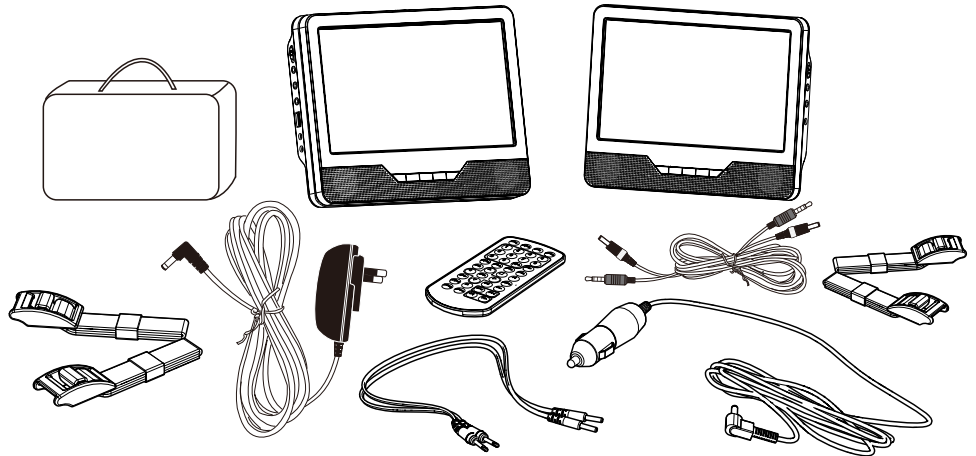

1

Check the contents

Controleer de inhoud
Kontrollieren Sie den Inhalt
Vérifiez le contenu
Revise el contenido
Kontroller indholdet
Tarkista sisältö

2

Connect the cigarette lighter plug

Sluit de sigaretten aansteekplug aan
Schließen Sie den Zigarettenstecker an
Branchez la fiche allume-cigare
Inserte el conector del mechero
Tilslut cigarettænderens stik
Kytke savukkeensytyttimen liitin

3

Turn on the device

Schakel het apparaat in
Schalten Sie das Gerät ein
Mettez l'appareil en marche
Encienda el aparato
Tænd for apparatet
Kytke laite toimintaan

4

Link the screens

Verbind de schermen
Verbinden Sie die Bildschirme
Coupez les écrans
Vincule las pantallas
Forbind skærmene
Kytke näytöt

Specifikationer

Tekniset tiedot

Power supply:
DC 9V Adapter
16:9 aspect ratio with
22.9 cm screen (9")
Stereo sound:
2 x 1 Watt

Stroomvoeding:
DC 9V Adapter
16:9 beeldformaat met
22,9 cm beeldscherm (9")
Stereo geluidsweggeve:
2 x 1 Watt

Strømforsyning:
DC 9V Adapter
16:9 billedformat med en
22,9 cm billedskærm (9")
Lydgengivelse i stereo:
2 x 1 watt

Syöttövirta:
DC 9V Sovitin
16:9-kuvasuhde 22,9
cm:n kuvaruudulla (9")
Stereoääniteho:
2 x 1 Wattia