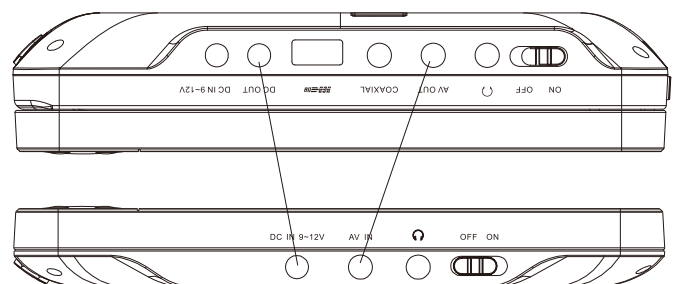

3

Turn on the device

Schakel het apparaat in
Schalten Sie das Gerät ein
Mettez l'appareil en marche
Encienda el aparato
Tænd for apparatet
Kytke laite toimintaan

4

Link the screens

Verbind de schermen
Verbinden Sie die Bildschirme
Coupez les écrans
Vincule las pantallas
Forbind skærmene
Kytke näytöt

Specifikationer

Tekniset tiedot

Power supply:
DC 9V Adapter
16:9 aspect ratio with
22.9 cm screen (9")
Stereo sound:
2 x 1 Watt

Stroomvoeding:
DC 9V Adapter
16:9 beeldformaat met
22,9 cm beeldscherm (9")
Stereo geluidsweggeve:
2 x 1 Watt