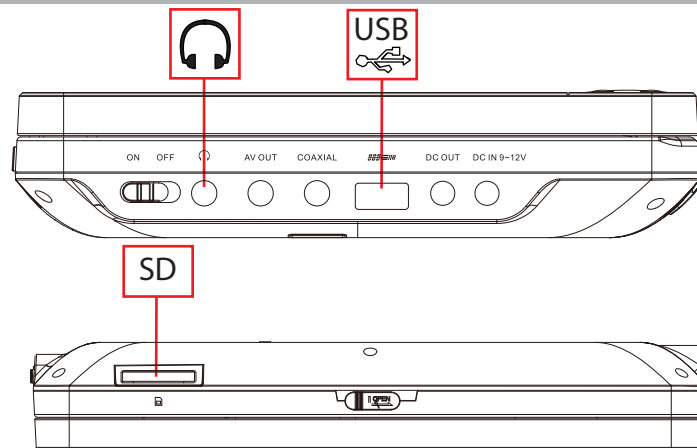

3

Turn on the device

Schakel het apparaat in
Schalten Sie das Gerät ein
Mettez l'appareil en marche
Encienda el aparato
Tænd for apparatet
Kytke laite toimintaan

4

Link the screens

Verbind de schermen
Verbinden Sie die Bildschirme
Coupez les écrans
Vincule las pantallas
Forbind skærmene
Kytke näytöt

5

Insert a CD

Plaats een CD
Legen Sie eine CD ein
Introduisez en CD
Inserte un CD
Sæt en CD i
Aseta CD

1.

2.

6

Adjust the volume

Pas het volume aan
Passen Sie die Lautstärke an
Réglez le volume
Ajuste el volumen
Indstil volumen
Säädä äänenvoimakkuutta

7

Connections

Aansluitingen
Anschlüsse
Connexions
Conexiones
Connections
Liitännät

Specifications

Specificaties

Technische Daten

Spécifications

Especificaciones

Specifikationer

Tekniset tiedot

Power supply:
DC 9V Adapter
16:9 aspect ratio with
22.9 cm screen (9")
Stereo sound:
2 x 1 Watt

Stroomvoeding:
DC 9V Adapter
16:9 beeldformaat met
22,9 cm beeldscherm (9")
Stereo geluidsweggeve:
2 x 1 Watt