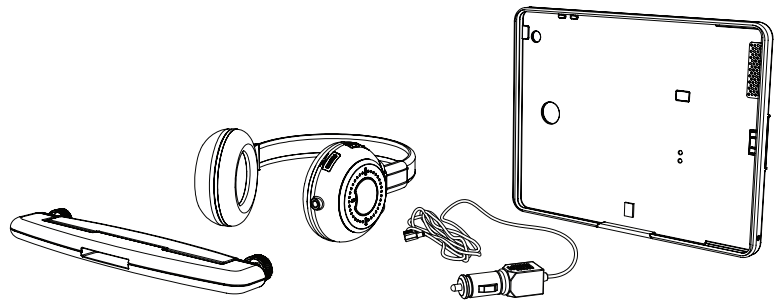

1 Check the contents

Controleer de inhoud
Kontrollieren Sie den Inhalt
Vérifiez le contenu
Revise el contenido
Kontroller indholdet
Tarkista sisältö

2 Install the mount holder to the headrest

Bevestig de beugel aan de hoofdsteen
Bügel an der Hauptstütze befestigen
Fixez le support à l'appuie-tête
Fije el estribo al reposacabezas
Fastgør beslaget til hovedstøtten
Kiinnitä sankaniskatukeen

3 Place the iPad in the docking station

Plaats de iPad in de houder
iPad im Halter positionieren
Placez l'iPad sur la station d'accueil
Coloque el iPad en el soporte
Placér iPad'en i holderen
Aseta iPad telakkaan

Specifications

- Dimensions: 256 x 196 x 26 mm
- Power supply: DC 12V/1.5A
- iPad 2 Charging: DC 5V/2A

Specificaties

- Afmetingen: 256 x 196 x 26 mm
- Power input: DC 12V/1.5A
- iPad 2 opladen: DC 5V/2A

Technische Daten

- Abmessungen: 256 x 196 x 26 mm
- Stromzufuhr: DC 12V/1.5A
- iPad 2 aufladen: DC 5V/2A

Spécifications

- Dimensions: 256 x 196 x 26 mm
- Alimentation électrique: DC 12V/1.5A
- Charger l'iPad 2: DC 5V/2A