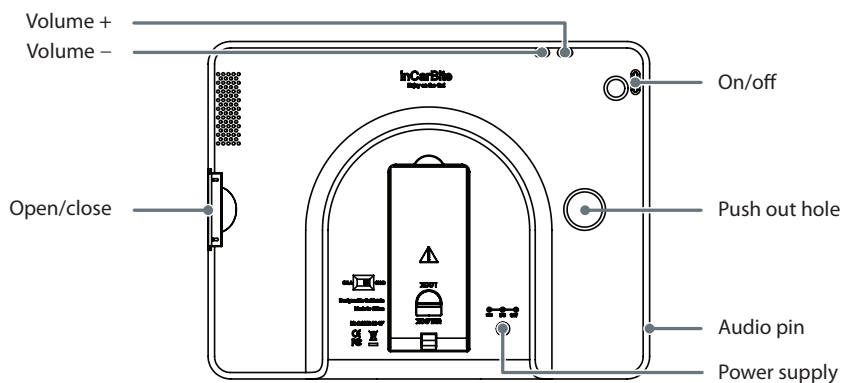

4a Mount the docking station in the mount holder

Bevestig de houder in de beugel
Halter im Bügel befestigen
Installez la station d'accueil dans le support
Fije el soporte en el estribo
Fastgør holderen i beslaget
Kiinnitä telakka sankaan

4b

4c

5

Connect to the car

Verbind met de auto
Mit dem Auto verbinden
Procédez au raccordement à la voiture
Conéctelo al coche
Tilslut enheden til bilen
Kytke autoon.

6

Important buttons and connections

Belangrijke knoppen en verbindingen
Wichtige Tasten und Verbindungen
Boutons et raccordements importants
Botones y conexiones importantes
Vigtige knapper og tilslutninger
Tärkeitä säätimiä ja liitäntöjä

Specifications

- Dimensions: 256 x 196 x 26 mm
- Power supply: DC 12V/1.5A
- iPad 2 Charging: DC 5V/2A

Specificaties

- Afmetingen: 256 x 196 x 26 mm
- Power input: DC 12V/1.5A
- iPad 2 opladen: DC 5V/2A

Technische Daten