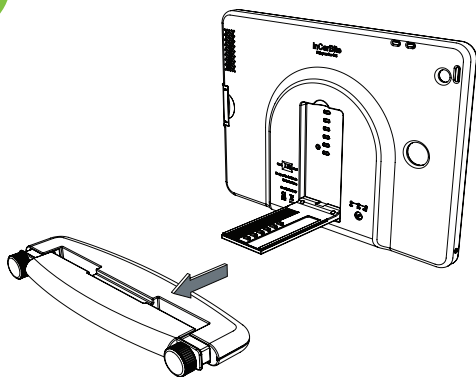

4b

4c

5

Connect to the car

Verbind met de auto
Mit dem Auto verbinden
Procédez au raccordement à la voiture
Conéctelo al coche
Tilslut enheden til bilen
Kytke autoon.

6

Important buttons and connections

Belangrijke knoppen en verbindingen
Wichtige Tasten und Verbindungen
Boutons et raccordements importants
Botones y conexiones importantes
Vigtige knapper og tilslutninger
Tärkeitä säätimiä ja liitäntöjä

Specifications

- Dimensions: 256 x 196 x 26 mm
- Power supply: DC 12V/1.5A
- iPad 2 Charging: DC 5V/2A

Specificaties

- Afmetingen: 256 x 196 x 26 mm
- Power input: DC 12V/1.5A
- iPad 2 opladen: DC 5V/2A

Technische Daten

- Abmessungen: 256 x 196 x 26 mm
- Stromzufuhr: DC 12V/1.5A
- iPad 2 aufladen: DC 5V/2A

Spécifications

- Dimensions: 256 x 196 x 26 mm
- Alimentation électrique: DC 12V/1.5A
- Charger l'iPad 2: DC 5V/2A

Especificaciones

- Dimensiones: 256 x 196 x 26 mm
- Fuente de alimentación: DC 12V/1.5A
- Cargar el iPad 2: DC 5V/2A

Specifikationer

- Dimensioner: 256 x 196 x 26 mm
- Strømforsyning: DC 12V/1.5A
- iPad 2 lades op: DC 5V/2A

Tekniset tiedot

- Mitat: 256 x 196 x 26 mm
- Syöttövirta: DC 12V/1.5A
- iPad 2:n lataus: DC 5V/2A

Accessoires

- Headrest mounting bracket
- 12V cigarettelighter plug cable
- Infrared On-ear headphone

Accessoires

- Hoofdsteun bevestigingsbeugel
- 12V Sigaretten-aanstekerplug/kabel
- Infrarood koptelefoon

Zubehör

- Hauptbügel Befestigungsbügel
- 12V Zigarettenanzünder/Kabel
- Infrarot-Kopfhörer

Accessoires

- Support d'appuie-tête
- Allume-cigare 12V/câble
- Écouteurs infrarouge

Accesorios

- Estribo de fijación del reposacabezas
- Enchufe/cable de 12V para el encendedor
- Auricular por infrarrojos

Tilbehør

- Hovedstøtte, monteringsbeslag
- 12V cigarettænder stik-/kabel
- Infrarød hovedtelefon

Lisävarusteet