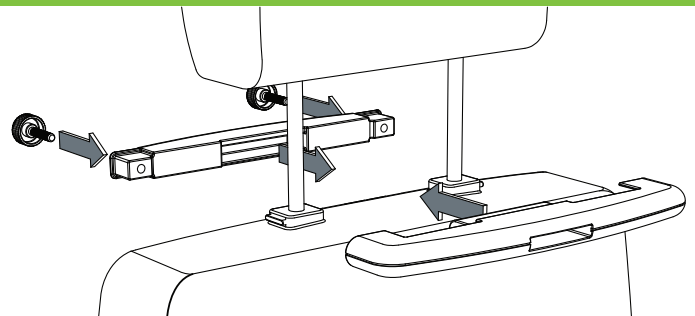

1 Check the contents

Controleer de inhoud
Kontrollieren Sie den Inhalt
Vérifiez le contenu
Revise el contenido
Kontroller indholdet
Tarkista sisältö

2 Install the mount holder to the headrest

Bevestig de beugel aan de hoofdsteen
Bügel an der Hauptstütze befestigen
Fixez le support à l'appuie-tête
Fije el estribo al reposacabezas
Fastgør beslaget til hovedstøtten
Kiinnitä sankaniskatukeen