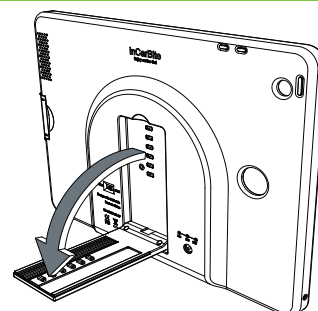

1 Check the contents

Controleer de inhoud
Kontrollieren Sie den Inhalt
Vérifiez le contenu
Revise el contenido
Kontroller indholdet
Tarkista sisältö

2 Install the mount holder to the headrest

Bevestig de beugel aan de hoofdsteen
Bügel an der Hauptstütze befestigen
Fixez le support à l'appuie-tête
Fije el estribo al reposacabezas
Fastgør beslaget til hovedstøtten
Kiinnitä sankaniskatukeen

3 Place the iPad in the docking station

Plaats de iPad in de houder
iPad im Halter positionieren
Placez l'iPad sur la station d'accueil
Coloque el iPad en el soporte
Placér iPad'en i holderen
Aseta iPad telakkaan

4a Mount the docking station in the mount holder

Bevestig de houder in de beugel
Halter im Bügel befestigen
Installez la station d'accueil dans le support
Fije el soporte en el estribo
Fastgør holderen i beslaget
Kiinnitä telakka sankaan