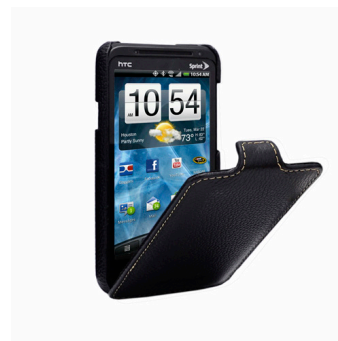

Descripción:

Artículo: **O2EV3DLCJT1BKLC**

Marca: **MELKCO**

EAN: **4895158605605**

Accesorios de uso cotidiano	
Material	Piel auténtica
Apto para	
Dimensiones	
Dimensiones del producto	11 x 17 x 2 cm
Pesos	
Peso del producto	100 gramo
Envase	
Dimensiones de la caja de regalo	11 x 17 x 2 cm
Peso de la caja de regalo [cartón]	39 gramo
Peso de la caja de regalo [plástico]	12 gramo
Peso del envase	1000 kg
Unidades por envase	65
Código-EAN	4895158605605