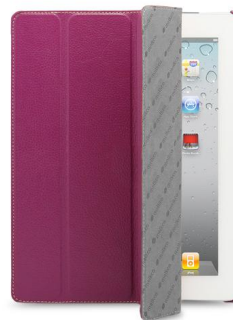

Description:

Référence: **APNIPALCSC1PELC**

Marque: **MELKCO**

EAN: **4895158613426**

<b>Accessoires Lifestyle</b>	
Matériau	Genuine leather
Convient pour	Apple iPad 2, Apple iPad 3, Apple The New iPad
<b>Dimensions</b>	
Dimensions du produit	19 x 24,5 x 1,5 cm
<b>Poids</b>	
Poids produit	249 gramme
<b>Emballage</b>	
Dimensions boîte cadeau	20,6 x 29,4 x 2 cm
Poids boîte cadeau	367 gramme
Poids boîte cadeau [carton]	34 gramme
Poids boîte cadeau [plastique]	89 gramme
Dimensions boîte	43 x 40 x 24 cm
Poids boîte	10 kg
Poids boîte [carton]	1000 gramme
Quantité par boîte	20
Quantité par palette	800
Nombre de cartons par palette	40
Code-EAN	4895158613426