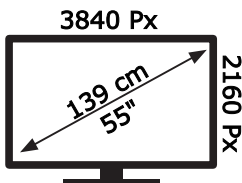

ENERG

HITACHI

55HK6100

82 kWh/1000h

ABCDEF **G**

123 kWh/1000h

50550100