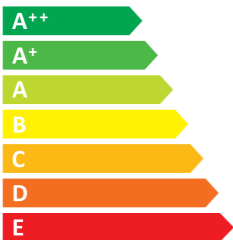

ENERG

енергия · ενεργεια

Y

IJA

IE

IA

HITACHI

49HK6500

ENERGIA · ЕНЕРГИЯ
ΕΝΕΡΓΕΙΑ · ENERGIJA
ENERGY · ENERGIE
ENERGI

69
Watt

100
kWh/annum

124
cm

49
inch

2010/1062 - 2017

50446668