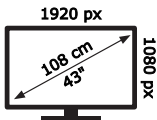

ENERG

HITACHI

43HE4005

42 kWh/1000h

50596602