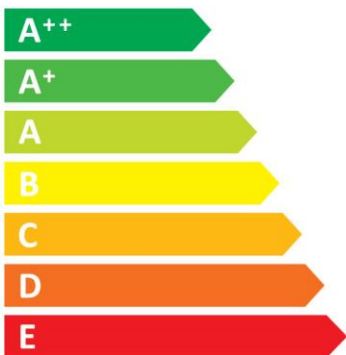

ENERG

енергия · ενεργεια

HITACHI

43HB6T62 H

ENERGIA · ЕНЕРГИЯ
ΕΝΕΡΓΕΙΑ · ENERGIJA
ENERGY · ENERGIE
ENERGI

54
Watt

78
kWh/annum

109
cm