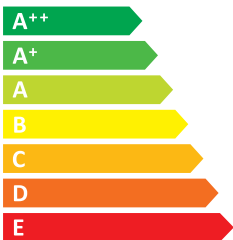

ENERG

енергия · ενεργεια

HITACHI

43HAK6150

ENERGIA · ЕНЕРГИЯ
ΕΝΕΡΓΕΙΑ · ENERGIJA
ENERGY · ENERGIE
ENERGI

54
Watt

78
kWh/annum

108
cm